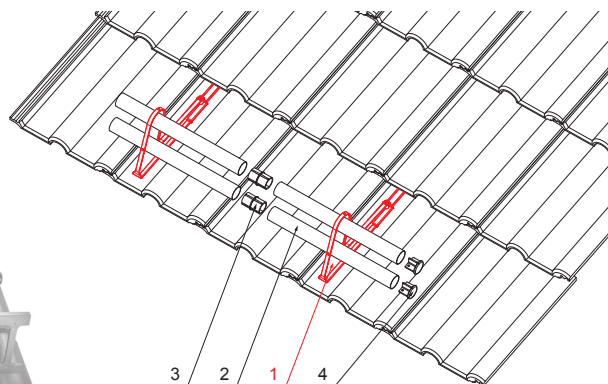

HÓFOGÓCSŐTARTÓ

ZS-HEU PSZ RUD2

RÉSZLET:

1. hófogócsőtartó
2. hófogócső
3. PVC toldó hófogóhoz
4. takarósapka hófogócsőhöz

IC Szín : Festett acél – Fekete – RAL 9005
Anyag: Alumínium – Natur

INDEX	VÁLTOZÁS	DÁTUM	ALÁÍRÁS	KJG QUALITY®	Scan code for 3D model	QR Code
ANYAGMÁRKA			H.O.	TÖMEG kg	MÉRET	
MÉRET, FÉLKÉSZ TERMÉK				STN	OSZTÁLYOZÁSI SZÁM	
SEGÉDBERENDEZÉS				MEGJEGYZÉS	POZÍCIÓSZÁM	
KIDOLGOZTA Ing. Kluska M.				KORÁBBI RAJZ	RAJZSZÁM	
KIPRÓBÁLTA			TECHNOLÓGUS			
NÉV			Hófogócsőtartó		Lapok száma	ZS-HEU PSZ RUD2 Lap