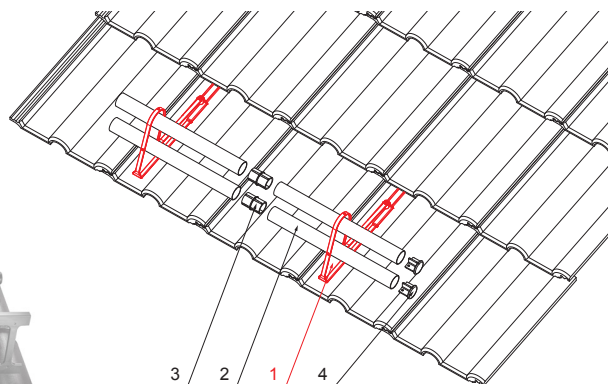

RÉSZLET:

1. hófogócsőtartó
2. hófogócső
3. PVC toldó hófogóhoz
4. takarósapka hófogócsőhöz

IC Szín : Festett acél – Fekete – RAL 9005
Anyag: Alumínium – Natur

INDEX	VÁLTOZÁS	DÁTUM	ALÁÍRÁS	KJG QUALITY®	Scan code for 3D model	QR CODE
ANYAGMÁRKA	H.O.		TÖMEG kg	MÉRET		
MÉRET, FÉLKÉSZ TERMÉK	STN		OSZTÁLYOZÁSI SZÁM			
SEGÉDBERENDEZÉS	MEGJEGYZÉS		POZÍCIÓSZÁM			
KIDOLGOZTA Ing. Kluska M.	TECHNOLÓGUS		KORÁBBI RAJZ	RAJZSZÁM		
KIPRÓBÁLTA	NEV		Hófogócsőtartó		ZS-HEU PSZ RUD2	
TECHNOLÓGUS	Lapok száma				Lap	