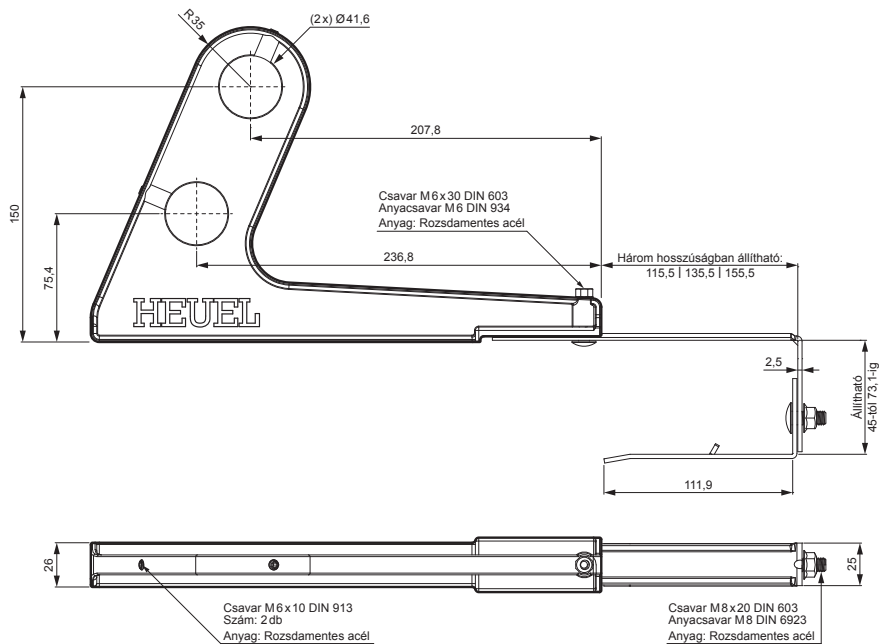

HÓFOGÓCSŐTARTÓ

ZS-HEU PSZ RUD2

RÉSZLET:

1. hófogócsőtartó
2. hófogócső
3. PVC toldó hófogóhoz
4. takarósapka hófogócsőhöz

IC Szín : Festett acél – Fekete – RAL 9005
Anyag: Alumínium – Natur

INDEX	VÁLTOZÁS	DÁTUM	ALÁÍRÁS	KJG QUALITY®	Scan code for 3D model	QR Code
ANYAGMÁRKA			H.O.	TÖMEG kg	MÉRET	
MÉRET, FÉLKÉSZ TERMÉK				STN	OSZTÁLYOZÁSI SZÁM	
SEGÉDBERENDEZÉS				MEGJEGYZÉS	POZÍCIÓSZÁM	
KIDOLGOZTA Ing. Kluska M.				KORÁBBI RAJZ	RAJZSZÁM	
KIPRÓBÁLTA			TECHNOLÓGUS			
NÉV			Hófogócsőtartó		Lapok száma	ZS-HEU PSZ RUD2 Lap