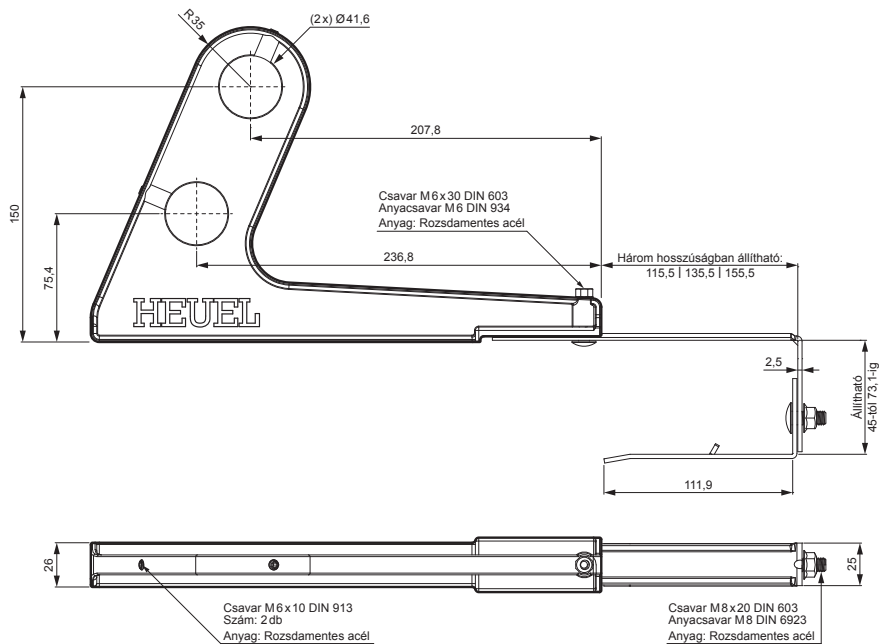

HÓFOGÓCSŐTARTÓ

ZS-HEU PSZ RUD2

RÉSZLET:

1. hófogócsőtartó
2. hófogócső
3. PVC toldó hófogóhoz
4. takarósapka hófogócsőhoz

OC Szín : Festett acél – Bordó – RAL 3009
Anyag: Alumínium – Natur

INDEX	VÁLTOZÁS	DÁTUM	ALÁÍRÁS	KJG QUALITY®	Scan code for 3D model
ANYAGMÁRKA			H.O.	TÖMEG kg	MÉRET
MÉRET, FÉLKÉSZ TERMÉK				STN	OSZTÁLYOZÁSI SZÁM
SEGÉDBERENDEZÉS				MEGJEGYZÉS	POZÍCIÓSZÁM
KIDOLGOZTA Ing. Kluska M.				KORÁBBI RAJZ	RAJZSZÁM
KIPRÓBÁLTA			TECHNOLÓGUS		
NÉV			Hófogócsőtartó		ZS-HEU PSZ RUD2
			Lapok száma		Lap