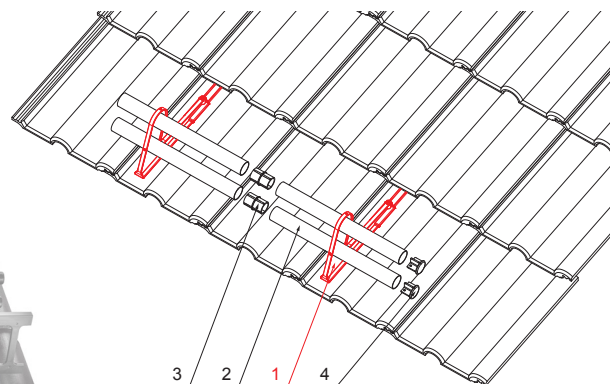

HÓFOGÓCSŐTARTÓ

ZS-HEU PSZ RUD2

RÉSZLET:

1. hófogócsőtartó
2. hófogócső
3. PVC toldó hófogóhoz
4. takarósapka hófogócsőhoz

OC Szín : Festett acél – Bordó – RAL 3009
Anyag: Alumínium – Natur

INDEX	VÁLTOZÁS	DÁTUM	ALÁÍRÁS	KJG QUALITY®	Scan code for 3D model
ANYAGMÁRKA			H.O.	TÖMEG kg	MÉRET
MÉRET, FÉLKÉSZ TERMÉK				STN	OSZTÁLYOZÁSI SZÁM
SEGÉDBERENDEZÉS				MEGJEGYZÉS	POZÍCIÓSZÁM
KIDOLGOZTA Ing. Kluska M.				KORÁBBI RAJZ	RAJZSZÁM
KIPRÓBÁLTA			TECHNOLÓGUS		
NÉV			Hófogócsőtartó		ZS-HEU PSZ RUD2
			Lapok száma		Lap