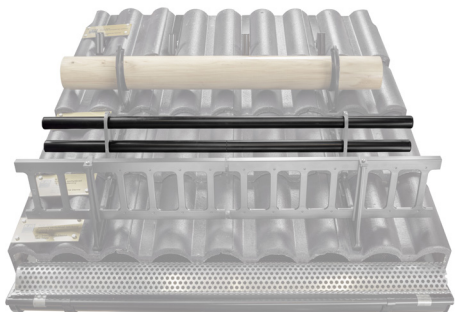

MŰSZAKI LAP
HÓFOGÓCSŐ

ZS-HEU PSZ RU 40

RÉSZLET:

1. hófogócsőtartó
2. hófogócső
3. PVC toldó hófogóhoz
4. takarósapka hófogócsőhoz

TM Szín : Festett acél – Barna – RAL 8028
Anyag: Alumínium – Natur

INDEX	VÁLTOZÁS	DÁTUM	ALÁÍRÁS	KJG QUALITY®	Scan code for 3D model	
ANYAGMÁRKA			H.O.	TÖMEG kg	MÉRET	
MÉRET, FÉLKÉSZ TERMÉK				STN	OSZTÁLYOZÁSI SZÁM	
SEGÉDBERENDEZÉS				MEGJEGYZÉS	POZÍCIÓSZÁM	
KIDOLGOZTA Ing. Kluska M.				KORÁBBI RAJZ	RAJZSZÁM	
KIPRÓBÁLTA			TECHNOLÓGUS			
TECHNOLÓGUS						
NÉV			Hófogócső		Lapok száma	ZS-HEU PSZ RU 40 Lap