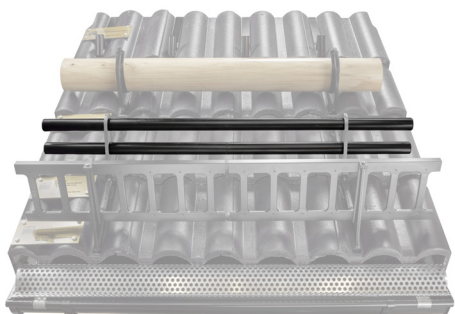

MŰSZAKI LAP  
HÓFOGÓCSŐ

ZS-HEU PSZ RU 40

RÉSZLET:

1. hófogócsőtartó
2. hófogócső
3. PVC toldó hófogóhoz
4. takarósapka hófogócsőhoz

**TM** Szín : Festett acél – Barna – RAL 8028  
Anyag: Alumínium – Natur

INDEX	VÁLTOZÁS	DÁTUM	ALÁÍRÁS	<b>KJG</b> QUALITY®	Scan code for 3D model	
ANYAGMÁRKA	H.O.		TÖMEG kg	MÉRET		
MÉRET, FÉLKÉSZ TERMÉK	SEGÉDBERENDEZÉS		STN	OSZTÁLYOZÁSI SZÁM		
KIDOLGOZTA Ing. Kluska M.	KIPRÓBÁLTA		MEGJEGYZÉS	POZÍCIÓSZÁM		
TECHNOLÓGUS	TECHNOLÓGUS	KORÁBBI RAJZ	RAJZSZÁM			
NÉV	Hófogócső		Lapok száma	ZS-HEU PSZ RU 40		Lap