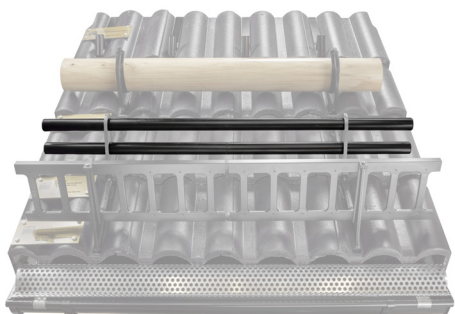

MŰSZAKI LAP
HÓFOGÓCSŐ

ZS-HEU PSZ RU 40

RÉSZLET:

1. hófogócsőtartó
2. hófogócső
3. PVC toldó hófogóhoz
4. takarósapka hófogócsőhoz

TM Szín : Festett acél – Barna – RAL 8028
Anyag: Alumínium – Natur

INDEX	VÁLTOZÁS	DÁTUM	ALÁÍRÁS	KJG QUALITY®	Scan code for 3D model	
ANYAGMÁRKA			H.O.	TÖMEG kg	MÉRET	
MÉRET, FÉLKÉSZ TERMÉK				STN	OSZTÁLYOZÁSI SZÁM	
SEGÉDBERENDEZÉS				MEGJEGYZÉS	POZÍCIÓSZÁM	
KIDOLGOZTA Ing. Kluska M.				KORÁBBI RAJZ	RAJZSZÁM	
KIPRÓBÁLTA			TECHNOLÓGUS			
NEV			Hófogócső		Lapok száma	ZS-HEU PSZ RU 40 Lap