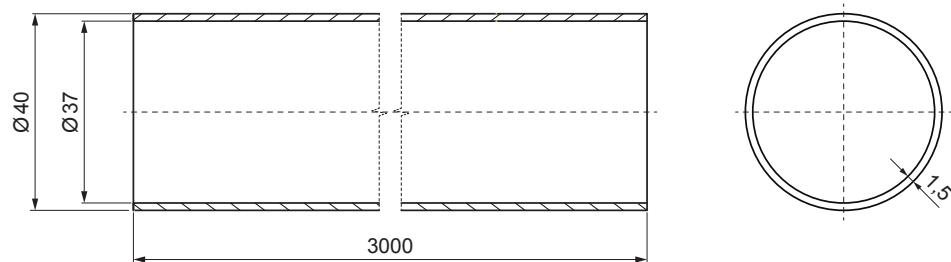

MŰSZAKI LAP
HÓFOGÓCSŐ

ZS-HEU PSZ RU 40

RÉSZLET:

1. hófogócsőtartó
2. hófogócső
3. PVC toldó hófogóhoz
4. takarósapka hófogócsőhoz

TM Szín : Festett acél – Barna – RAL 8028
Anyag: Alumínium – Natur

INDEX	VÁLTOZÁS	DÁTUM	ALÁÍRÁS	KJG QUALITY®	Scan code for 3D model	
ANYAGMÁRKA			H.O.	TÖMEG kg	MÉRET	
MÉRET, FÉLKÉSZ TERMÉK				STN	OSZTÁLYOZÁSI SZÁM	
SEGÉDBERENDEZÉS				MEGJEGYZÉS	POZÍCIÓSZÁM	
KIDOLGOZTA Ing. Kluska M.				KORÁBBI RAJZ	RAJZSZÁM	
KIPRÓBÁLTA			TECHNOLÓGUS			
NEV			Hófogócső		Lapok száma	ZS-HEU PSZ RU 40 Lap