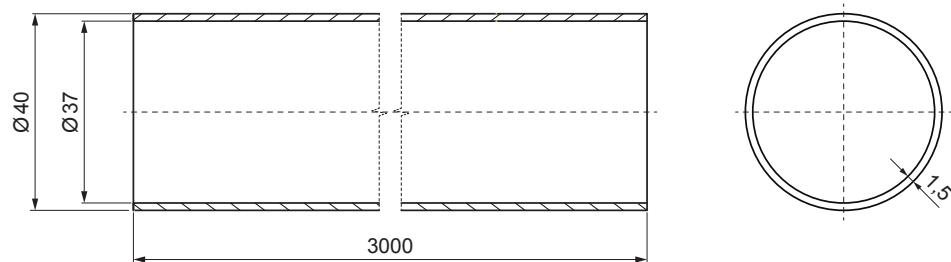

MŰSZAKI LAP  
HÓFOGÓCSŐ

ZS-HEU PSZ RU 40

RÉSZLET:

1. hófogócsőtartó
2. hófogócső
3. PVC toldó hófogóhoz
4. takarósapka hófogócsőhoz

**TM** Szín : Festett acél – Barna – RAL 8028  
Anyag: Alumínium – Natur

INDEX	VÁLTOZÁS	DÁTUM	ALÁÍRÁS	<b>KJG</b> QUALITY®	Scan code for 3D model	
ANYAGMÁRKA	H.O.		TÖMEG kg	MÉRET		
MÉRET, FÉLKÉSZ TERMÉK	SEGÉDBERENDEZÉS		STN	OSZTÁLYOZÁSI SZÁM		
KIDOLGOZTA Ing. Kluska M.	KIPRÓBÁLTA		MEGJEGYZÉS	POZÍCIÓSZÁM		
TECHNOLÓGUS	TECHNOLÓGUS	KORÁBBI RAJZ	RAJZSZÁM			
NÉV	Hófogócső		Lapok száma	ZS-HEU PSZ RU 40		Lap