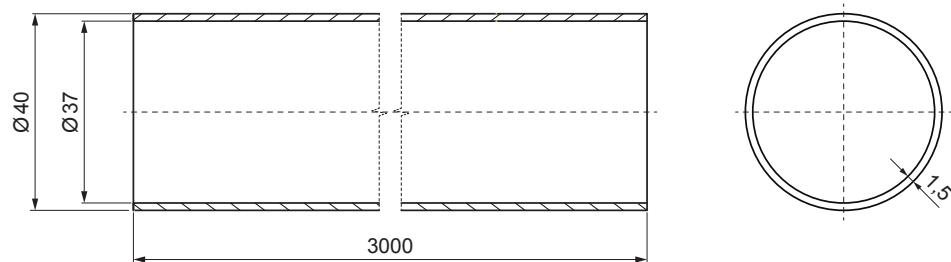

MŰSZAKI LAP
HÓFOGÓCSŐ

ZS-HEU PSZ RU 40

RÉSZLET:

1. hófogócsőtartó
2. hófogócső
3. PVC toldó hófogóhoz
4. takarósapka hófogócsőhoz

TM Szín : Festett acél – Barna – RAL 8028
Anyag: Alumínium – Natur

INDEX	VÁLTOZÁS	DÁTUM	ALÁÍRÁS	KJG QUALITY®	Scan code for 3D model	
ANYAGMÁRKA			H.O.	TÖMEG kg	MÉRET	
MÉRET, FÉLKÉSZ TERMÉK				STN	OSZTÁLYOZÁSI SZÁM	
SEGÉDBERENDEZÉS				MEGJEGYZÉS	POZÍCIÓSZÁM	
KIDOLGOZTA Ing. Kluska M.				KORÁBBI RAJZ	RAJZSZÁM	
KIPRÓBÁLTA			TECHNOLÓGUS			
TECHNOLÓGUS						
NÉV			Hófogócső		Lapok száma	ZS-HEU PSZ RU 40 Lap