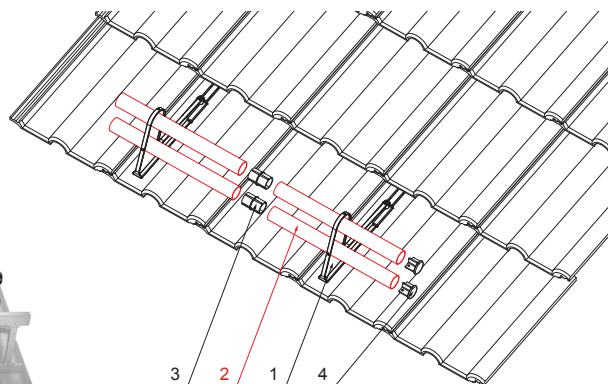

MŰSZAKI LAP  
HÓFOGÓCSŐ

ZS-HEU PSZ RU 40

RÉSZLET:

1. hófogócsőtartó
2. hófogócső
3. PVC toldó hófogóhoz
4. takarósapka hófogócsőhoz

**TM** Szín : Festett acél – Barna – RAL 8028  
Anyag: Alumínium – Natur

INDEX	VÁLTOZÁS	DÁTUM	ALÁÍRÁS	<b>KJG</b> QUALITY®	Scan code for 3D model	
ANYAGMÁRKA	H.O.		TÖMEG kg	MÉRET		
MÉRET, FÉLKÉSZ TERMÉK	SEGÉDBERENDEZÉS		STN	OSZTÁLYOZÁSI SZÁM		
KIDOLGOZTA Ing. Kluska M.	KIPRÓBÁLTA		MEGJEGYZÉS	POZÍCIÓSZÁM		
TECHNOLÓGUS	TECHNOLÓGUS	KORÁBBI RAJZ	RAJZSZÁM			
NÉV	Hófogócső		Lapok száma	ZS-HEU PSZ RU 40		Lap