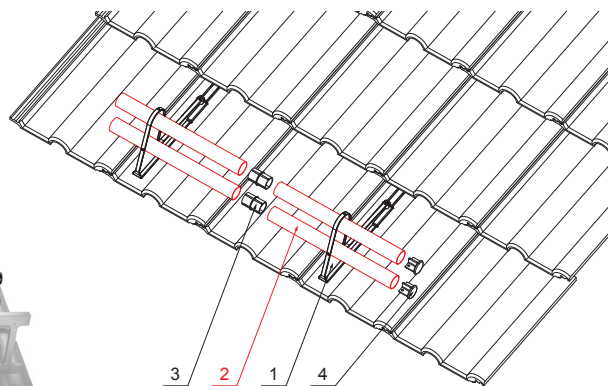

MŰSZAKI LAP
HÓFOGÓCSŐ

ZS-HEU PSZ RU 40

RÉSZLET:

1. hófogócsőtartó
2. hófogócső
3. PVC toldó hófogóhoz
4. takarósapka hófogócsőhoz

TM Szín : Festett acél – Barna – RAL 8028
Anyag: Alumínium – Natur

INDEX	VÁLTOZÁS	DÁTUM	ALÁÍRÁS	KJG QUALITY®	Scan code for 3D model	
ANYAGMÁRKA			H.O.	TÖMEG kg	MÉRET	
MÉRET, FÉLKÉSZ TERMÉK				STN	OSZTÁLYOZÁSI SZÁM	
SEGÉDBERENDEZÉS				MEGJEGYZÉS	POZÍCIÓSZÁM	
KIDOLGOZTA Ing. Kluska M.				KORÁBBI RAJZ	RAJZSZÁM	
KIPRÓBÁLTA			TECHNOLÓGUS			
NEV			Hófogócső		Lapok száma	ZS-HEU PSZ RU 40 Lap