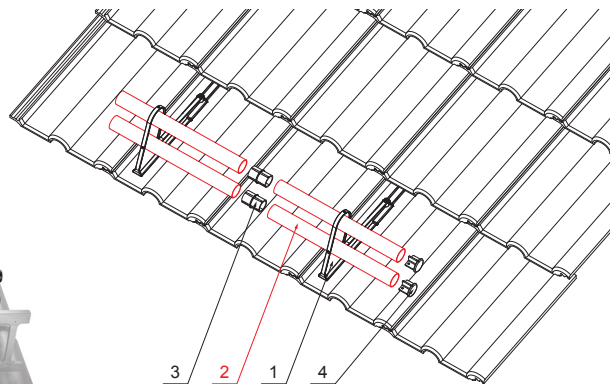

MŰSZAKI LAP
HÓFOGÓCSŐ

ZS-HEU PSZ RU 40

RÉSZLET:

1. hófogócsőtartó
2. hófogócső
3. PVC toldó hófogóhoz
4. takarósapka hófogócsőhoz

TM Szín : Festett acél – Barna – RAL 8028
Anyag: Alumínium – Natur

INDEX	VÁLTOZÁS	DÁTUM	ALÁÍRÁS	KJG QUALITY®	Scan code for 3D model	
ANYAGMÁRKA			H.O.	TÖMEG kg	MÉRET	
MÉRET, FÉLKÉSZ TERMÉK				STN	OSZTÁLYOZÁSI SZÁM	
SEGÉDBERENDEZÉS				MEGJEGYZÉS	POZÍCIÓSZÁM	
KIDOLGOZTA Ing. Kluska M.				KORÁBBI RAJZ	RAJZSZÁM	
KIPRÓBÁLTA			TECHNOLÓGUS			
TECHNOLÓGUS						
NÉV			Hófogócső		Lapok száma	ZS-HEU PSZ RU 40 Lap