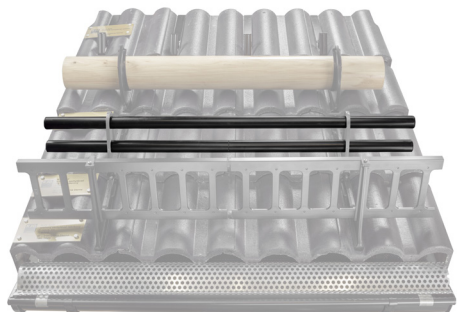

# MŰSZAKI LAP

### RÉSZLET:

1. hófogócsőtartó
2. hófogócső
3. PVC toldó hófogóhoz
4. takarósapka hófogócsőhoz

**AN** Szín : Festett acél – Antracit – RAL 7016  
Anyag: Alumínium – Natur

INDEX	VÁLTOZÁS	DÁTUM	ALÁÍRÁS	<b>KJG</b> QUALITY®	Scan code for 3D model	
ANYAGMÁRKA			H.O.	TÖMEG kg	MÉRET	
MÉRET, FÉLKÉSZ TERMÉK				STN	OSZTÁLYOZÁSI SZÁM	
SEGÉDBERENDEZÉS				MEGJEGYZÉS	POZÍCIÓSZÁM	
KIDOLGOZTA Ing. Kluska M.				KORÁBBI RAJZ	RAJZSZÁM	
KIPRÓBÁLTA			TECHNOLÓGUS			
TECHNOLÓGUS						
NÉV			Hófogócső		Lapok száma	ZS-HEU PSZ RU 40 Lap