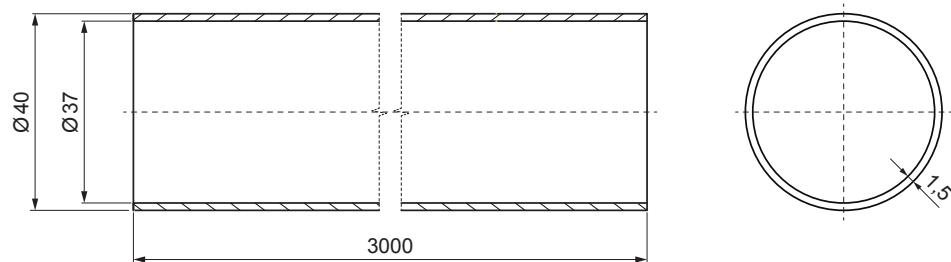

MŰSZAKI LAP  
HÓFOGÓCSŐ

ZS-HEU PSZ RU 40

RÉSZLET:

1. hófogócsőtartó
2. hófogócső
3. PVC toldó hófogóhoz
4. takarósapka hófogócsőhoz

**IC** Szín : Festett acél – Fekete – RAL 9005  
Anyag: Alumínium – Natur

INDEX	VÁLTOZÁS	DÁTUM	ALÁÍRÁS	<b>KJG</b> QUALITY®	Scan code for 3D model	
ANYAGMÁRKA	H.O.		TÖMEG kg	MÉRET		
MÉRET, FÉLKÉSZ TERMÉK	SEGÉDBERENDEZÉS		STN	OSZTÁLYOZÁSI SZÁM		
KIDOLGOZTA Ing. Kluska M.	MEGJEGYZÉS		POZÍCIÓSZÁM			
KIPRÓBÁLTA	TECHNOLÓGUS		KORÁBBI RAJZ	RAJZSZÁM		
NÉV	Hófogócső		Lapok száma	ZS-HEU PSZ RU 40		Lap