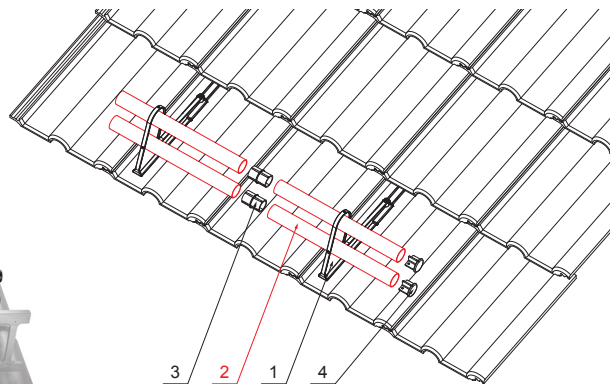

MŰSZAKI LAP  
HÓFOGÓCSŐ

ZS-HEU PSZ RU 40

RÉSZLET:

1. hófogócsőtartó
2. hófogócső
3. PVC toldó hófogóhoz
4. takarósapka hófogócsőhoz

**IC** Szín : Festett acél – Fekete – RAL 9005  
Anyag: Alumínium – Natur

INDEX	VÁLTOZÁS	DÁTUM	ALÁÍRÁS	<b>KJG</b> QUALITY®	Scan code for 3D model	
ANYAGMÁRKA			H.O.	TÖMEG kg	MÉRET	
MÉRET, FÉLKÉSZ TERMÉK				STN	OSZTÁLYOZÁSI SZÁM	
SEGÉDBERENDEZÉS				MEGJEGYZÉS	POZÍCIÓSZÁM	
KIDOLGOZTA	Ing. Kluska M.			KORÁBBI RAJZ	RAJZSZÁM	
KIPRÓBÁLTA						
TECHNOLÓGUS	TECHNOLÓGUS					
NÉV			Hófogócső		Lapok száma	ZS-HEU PSZ RU 40 Lap