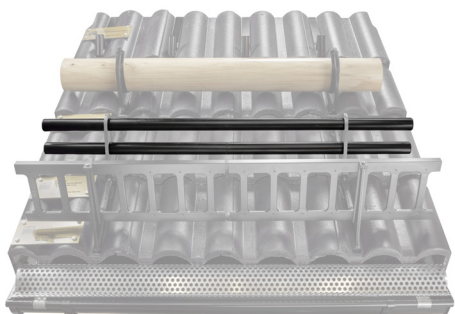

MŰSZAKI LAP  
HÓFOGÓCSŐ

ZS-HEU PSZ RU 40

RÉSZLET:

1. hófogócsőtartó
2. hófogócső
3. PVC toldó hófogóhoz
4. takarósapka hófogócsőhoz

**IC** Szín : Festett acél – Fekete – RAL 9005  
Anyag: Alumínium – Natur

INDEX	VÁLTOZÁS	DÁTUM	ALÁÍRÁS	<b>KJG</b> QUALITY®	Scan code for 3D model	
ANYAGMÁRKA	H.O.		TÖMEG kg	MÉRET		
MÉRET, FÉLKÉSZ TERMÉK	SEGÉDBERENDEZÉS		STN	OSZTÁLYOZÁSI SZÁM		
KIDOLGOZTA Ing. Kluska M.	MEGJEGYZÉS		POZÍCIÓSZÁM			
KIPRÓBÁLTA	TECHNOLÓGUS		KORÁBBI RAJZ	RAJZSZÁM		
NÉV	Hófogócső		Lapok száma	ZS-HEU PSZ RU 40		Lap