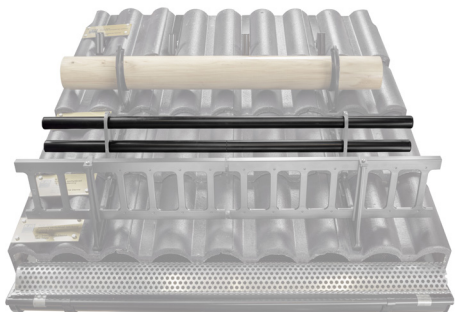

MŰSZAKI LAP  
HÓFOGÓCSŐ

ZS-HEU PSZ RU 40

RÉSZLET:

1. hófogócsőtartó
2. hófogócső
3. PVC toldó hófogóhoz
4. takarósapka hófogócsőhoz

**IC** Szín : Festett acél – Fekete – RAL 9005  
Anyag: Alumínium – Natur

INDEX	VÁLTOZÁS	DÁTUM	ALÁÍRÁS	<b>KJG</b> QUALITY®	Scan code for 3D model	
ANYAGMÁRKA			H.O.	TÖMEG kg	MÉRET	
MÉRET, FÉLKÉSZ TERMÉK				STN	OSZTÁLYOZÁSI SZÁM	
SEGÉDBERENDEZÉS				MEGJEGYZÉS	POZÍCIÓSZÁM	
KIDOLGOZTA	Ing. Kluska M.			KORÁBBI RAJZ	RAJZSZÁM	
KIPRÓBÁLTA						
TECHNOLÓGUS	TECHNOLÓGUS					
NÉV			Hófogócső		Lapok száma	ZS-HEU PSZ RU 40 Lap