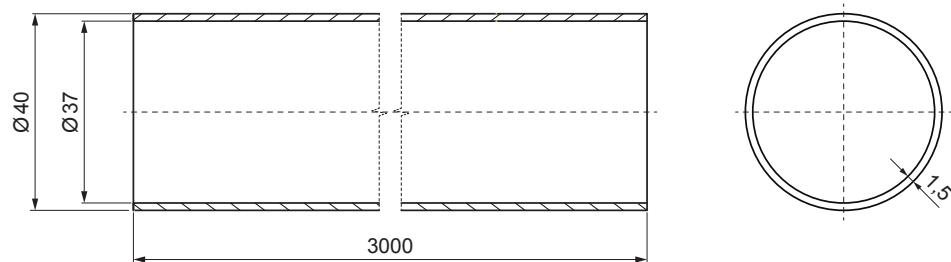

MŰSZAKI LAP  
HÓFOGÓCSŐ

ZS-HEU PSZ RU 40

RÉSZLET:

1. hófogócsőtartó
2. hófogócső
3. PVC toldó hófogóhoz
4. takarósapka hófogócsőhoz

**IC** Szín : Festett acél – Fekete – RAL 9005  
Anyag: Alumínium – Natur

INDEX	VÁLTOZÁS	DÁTUM	ALÁÍRÁS	<b>KJG</b> QUALITY®	Scan code for 3D model	
ANYAGMÁRKA			H.O.	TÖMEG kg	MÉRET	
MÉRET, FÉLKÉSZ TERMÉK				STN	OSZTÁLYOZÁSI SZÁM	
SEGÉDBERENDEZÉS				MEGJEGYZÉS	POZÍCIÓSZÁM	
KIDOLGOZTA	Ing. Kluska M.			KORÁBBI RAJZ	RAJZSZÁM	
KIPRÓBÁLTA						
TECHNOLÓGUS	TECHNOLÓGUS					
NÉV			Hófogócső		Lapok száma	ZS-HEU PSZ RU 40 Lap