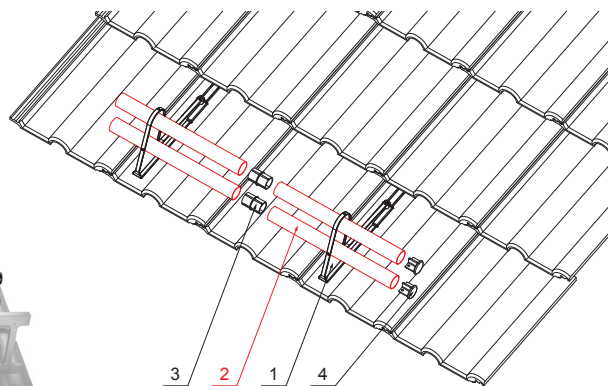

MŰSZAKI LAP  
HÓFOGÓCSŐ

ZS-HEU PSZ RU 40

RÉSZLET:

1. hófogócsőtartó
2. hófogócső
3. PVC toldó hófogóhoz
4. takarósapka hófogócsőhoz

**IC** Szín : Festett acél – Fekete – RAL 9005  
Anyag: Alumínium – Natur

INDEX	VÁLTOZÁS	DÁTUM	ALÁÍRÁS	<b>KJG</b> QUALITY®	Scan code for 3D model	
ANYAGMÁRKA	H.O.		TÖMEG kg	MÉRET		
MÉRET, FÉLKÉSZ TERMÉK	SEGÉDBERENDEZÉS		STN	OSZTÁLYOZÁSI SZÁM		
KIDOLGOZTA Ing. Kluska M.	MEGJEGYZÉS		POZÍCIÓSZÁM			
KIPRÓBÁLTA	TECHNOLÓGUS		KORÁBBI RAJZ	RAJZSZÁM		
NÉV	Hófogócső		Lapok száma	ZS-HEU PSZ RU 40		Lap