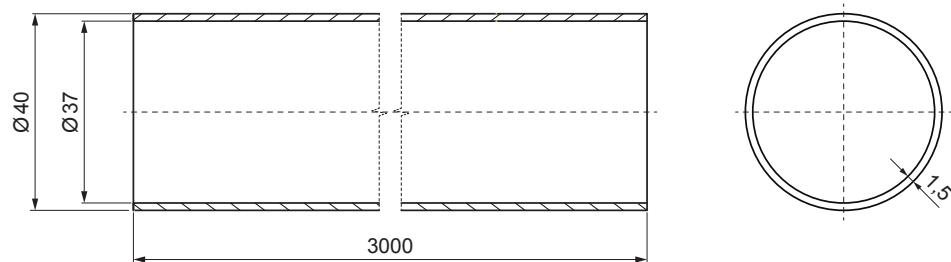

MŰSZAKI LAP
HÓFOGÓCSŐ

ZS-HEU PSZ RU 40

RÉSZLET:

1. hófogócsőtartó
2. hófogócső
3. PVC toldó hófogóhoz
4. takarósapka hófogócsőhoz

OC Szín : Festett acél – Bordó – RAL 3009
Anyag: Alumínium – Natur

INDEX	VÁLTOZÁS	DÁTUM	ALÁÍRÁS	KJG QUALITY®	Scan code for 3D model	
ANYAGMÁRKA			H.O.	TÖMEG kg	MÉRET	
MÉRET, FÉLKÉSZ TERMÉK				STN	OSZTÁLYOZÁSI SZÁM	
SEGÉDBERENDEZÉS				MEGJEGYZÉS	POZÍCIÓSZÁM	
KIDOLGOZTA Ing. Kluska M.				KORÁBBI RAJZ	RAJZSZÁM	
KIPRÓBÁLTA						
TECHNOLÓGUS			TECHNOLÓGUS			
NÉV			Hófogócső		Lapok száma	ZS-HEU PSZ RU 40 Lap