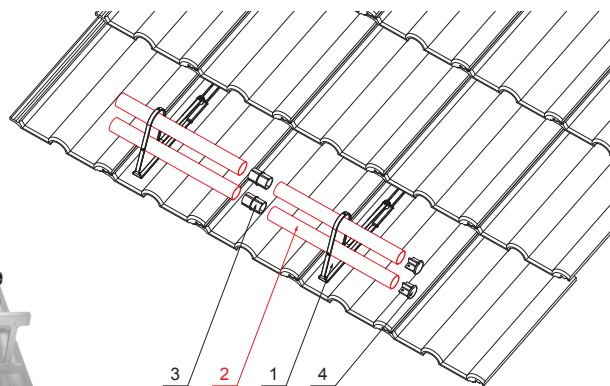

MŰSZAKI LAP
HÓFOGÓCSŐ

ZS-HEU PSZ RU 40

RÉSZLET:

1. hófogócsőtartó
2. hófogócső
3. PVC toldó hófogóhoz
4. takarósapka hófogócsőhoz

OC Szín : Festett acél – Bordó – RAL 3009
Anyag: Alumínium – Natur

INDEX	VÁLTOZÁS	DÁTUM	ALÁÍRÁS	KJG QUALITY®	Scan code for 3D model	
ANYAGMÁRKA			H.O.	TÖMEG kg	MÉRET	
MÉRET, FÉLKÉSZ TERMÉK				STN	OSZTÁLYOZÁSI SZÁM	
SEGÉDBERENDEZÉS				MEGJEGYZÉS	POZÍCIÓSZÁM	
KIDOLGOZTA Ing. Kluska M.				KORÁBBI RAJZ	RAJZSZÁM	
KIPRÓBÁLTA						
TECHNOLÓGUS			TECHNOLÓGUS			
NÉV			Hófogócső		Lapok száma	ZS-HEU PSZ RU 40 Lap