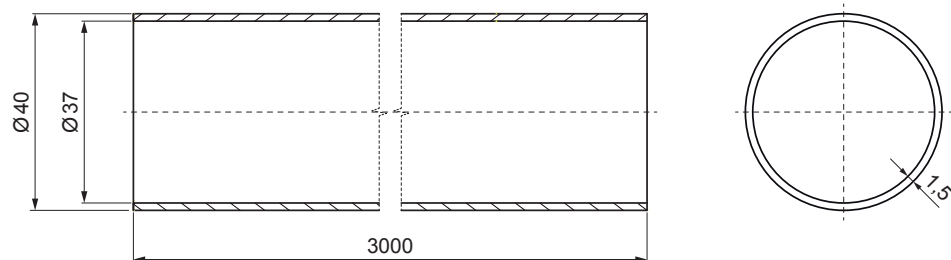

MŰSZAKI LAP
HÓFOGÓCSŐ

ZS-HEU PSZ RU 40

RÉSZLET:

1. hófogócsőtartó
2. hófogócső
3. PVC toldó hófogóhoz
4. takarósapka hófogócsőhoz

OC Szín : Festett acél – Bordó – RAL 3009
Anyag: Alumínium – Natur

INDEX	VÁLTOZÁS	DÁTUM	ALÁÍRÁS	KJG QUALITY®	Scan code for 3D model	
ANYAGMÁRKA			H.O.	TÖMEG kg	MÉRET	
MÉRET, FÉLKÉSZ TERMÉK				STN	OSZTÁLYOZÁSI SZÁM	
SEGÉDBERENDEZÉS				MEGJEGYZÉS	POZÍCIÓSZÁM	
KIDOLGOZTA Ing. Kluska M.				KORÁBBI RAJZ	RAJZSZÁM	
KIPRÓBÁLTA						
TECHNOLÓGUS			TECHNOLÓGUS			
NÉV			Hófogócső		Lapok száma	ZS-HEU PSZ RU 40 Lap