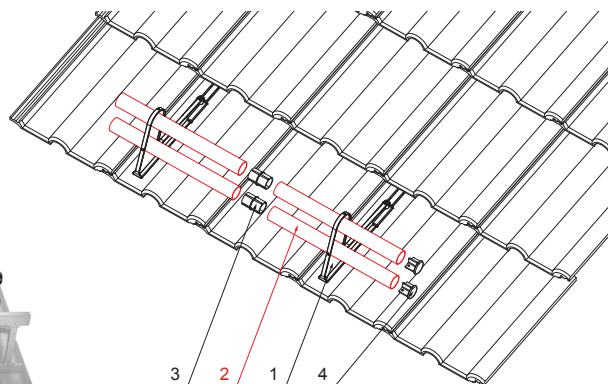

MŰSZAKI LAP
HÓFOGÓCSŐ

ZS-HEU PSZ RU 40

RÉSZLET:

1. hófogócsőtartó
2. hófogócső
3. PVC toldó hófogóhoz
4. takarósapka hófogócsőhoz

OC Szín : Festett acél – Bordó – RAL 3009
Anyag: Alumínium – Natur

INDEX	VÁLTOZÁS	DÁTUM	ALÁÍRÁS	KJG QUALITY®	Scan code for 3D model	
ANYAGMÁRKA			H.O.	TÖMEG kg	MÉRET	
MÉRET, FÉLKÉSZ TERMÉK				STN	OSZTÁLYOZÁSI SZÁM	
SEGÉDBERENDEZÉS				MEGJEGYZÉS	POZÍCIÓSZÁM	
KIDOLGOZTA Ing. Kluska M.				KORÁBBI RAJZ	RAJZSZÁM	
KIPRÓBÁLTA						
TECHNOLÓGUS			TECHNOLÓGUS			
NÉV			Hófogócső		Lapok száma	ZS-HEU PSZ RU 40 Lap