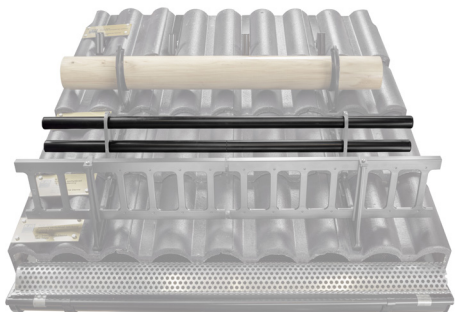

MŰSZAKI LAP
HÓFOGÓCSŐ

ZS-HEU PSZ RU 40

RÉSZLET:

1. hófogócsőtartó
2. hófogócső
3. PVC toldó hófogóhoz
4. takarósapka hófogócsőhoz

OC Szín : Festett acél – Bordó – RAL 3009
Anyag: Alumínium – Natur

INDEX	VÁLTOZÁS	DÁTUM	ALÁÍRÁS	KJG QUALITY®	Scan code for 3D model	
ANYAGMÁRKA			H.O.	TÖMEG kg	MÉRET	
MÉRET, FÉLKÉSZ TERMÉK				STN	OSZTÁLYOZÁSI SZÁM	
SEGÉDBERENDEZÉS				MEGJEGYZÉS	POZÍCIÓSZÁM	
KIDOLGOZTA Ing. Kluska M.				KORÁBBI RAJZ	RAJZSZÁM	
KIPRÓBÁLTA						
TECHNOLÓGUS			TECHNOLÓGUS			
NÉV			Hófogócső		Lapok száma	ZS-HEU PSZ RU 40 Lap