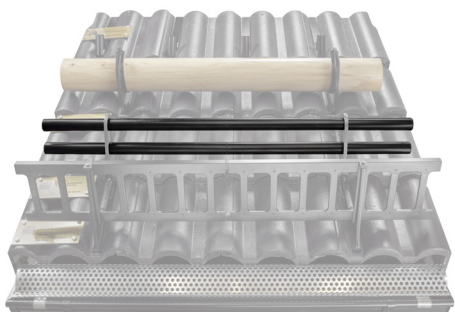

MŰSZAKI LAP
HÓFOGÓCSŐ

ZS-HEU PSZ RU 40

RÉSZLET:

1. hófogócsőtartó
2. hófogócső
3. PVC toldó hófogóhoz
4. takarósapka hófogócsőhoz

OC Szín : Festett acél – Bordó – RAL 3009
Anyag: Alumínium – Natur

INDEX	VÁLTOZÁS	DÁTUM	ALÁÍRÁS	KJG QUALITY®	Scan code for 3D model	
ANYAGMÁRKA			H.O.	TÖMEG kg	MÉRET	
MÉRET, FÉLKÉSZ TERMÉK				STN	OSZTÁLYOZÁSI SZÁM	
SEGÉDBERENDEZÉS				MEGJEGYZÉS	POZÍCIÓSZÁM	
KIDOLGOZTA Ing. Kluska M.				KORÁBBI RAJZ	RAJZSZÁM	
KIPRÓBÁLTA						
TECHNOLÓGUS			TECHNOLÓGUS			
NÉV			Hófogócső		Lapok száma	ZS-HEU PSZ RU 40 Lap