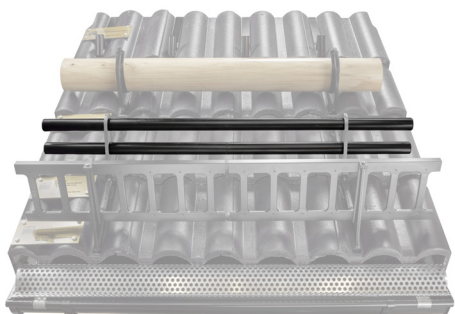

MŰSZAKI LAP
HÓFOGÓCSŐ

ZS-HEU PSZ RU 40

RÉSZLET:

1. hófogócsőtartó
2. hófogócső
3. PVC toldó hófogóhoz
4. takarósapka hófogócsőhoz

MH Szín : Festett acél – Cserépszín – RAL 8004
Anyag: Alumínium – Natur

INDEX	VÁLTOZÁS	DÁTUM	ALÁÍRÁS	KJG QUALITY®	Scan code for 3D model	
ANYAGMÁRKA	H.O.		TÖMEG kg	MÉRET		
MÉRET, FÉLKÉSZ TERMÉK	SEGÉDBERENDEZÉS		STN	OSZTÁLYOZÁSI SZÁM		
KIDOLGOZTA Ing. Kluska M.	MEGJEGYZÉS		POZÍCIÓSZÁM			
KIPRÓBÁLTA	TECHNOLÓGUS		KORÁBBI RAJZ	RAJZSZÁM		
NÉV	Hófogócső		Lapok száma	ZS-HEU PSZ RU 40		Lap