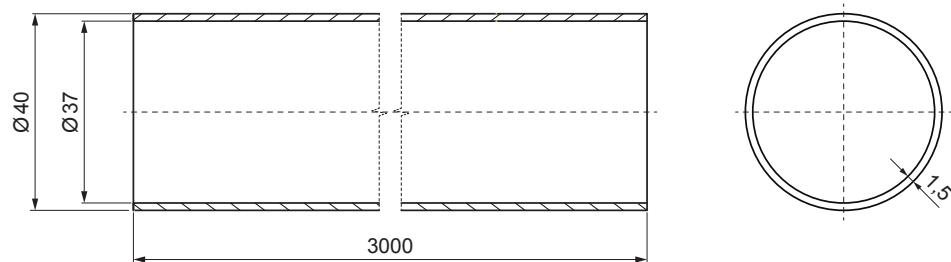

MŰSZAKI LAP
HÓFOGÓCSŐ

ZS-HEU PSZ RU 40

RÉSZLET:

1. hófogócsőtartó
2. hófogócső
3. PVC toldó hófogóhoz
4. takarósapka hófogócsőhoz

MH Szín : Festett acél – Cserépszín – RAL 8004
Anyag: Alumínium – Natur

INDEX	VÁLTOZÁS	DÁTUM	ALÁÍRÁS	KJG QUALITY®	Scan code for 3D model	
ANYAGMÁRKA			H.O.	TÖMEG kg	MÉRET	
MÉRET, FÉLKÉSZ TERMÉK				STN	OSZTÁLYOZÁSI SZÁM	
SEGÉDBERENDEZÉS				MEGJEGYZÉS	POZÍCIÓSZÁM	
KIDOLGOZTA Ing. Kluska M.				KORÁBBI RAJZ	RAJZSZÁM	
KIPRÓBÁLTA						
TECHNOLÓGUS			TECHNOLÓGUS			
NÉV			Hófogócső		Lapok száma	ZS-HEU PSZ RU 40 Lap