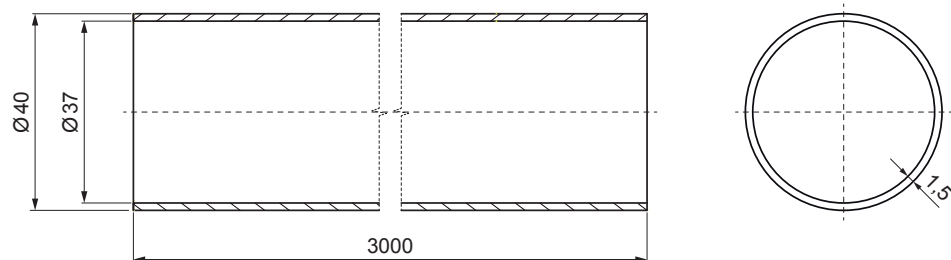

MŰSZAKI LAP
HÓFOGÓCSŐ

ZS-HEU PSZ RU 40

RÉSZLET:

1. hófogócsőtartó
2. hófogócső
3. PVC toldó hófogóhoz
4. takarósapka hófogócsőhoz

MH Szín : Festett acél – Cserépszín – RAL 8004
Anyag: Alumínium – Natur

INDEX	VÁLTOZÁS	DÁTUM	ALÁÍRÁS	KJG QUALITY®	Scan code for 3D model	
ANYAGMÁRKA	H.O.		TÖMEG kg	MÉRET		
MÉRET, FÉLKÉSZ TERMÉK	SEGÉDBERENDEZÉS		STN	OSZTÁLYOZÁSI SZÁM		
KIDOLGOZTA Ing. Kluska M.	MEGJEGYZÉS		POZÍCIÓSZÁM			
KIPRÓBÁLTA	TECHNOLÓGUS		KORÁBBI RAJZ	RAJZSZÁM		
NÉV	Hófogócső		Lapok száma	ZS-HEU PSZ RU 40		Lap