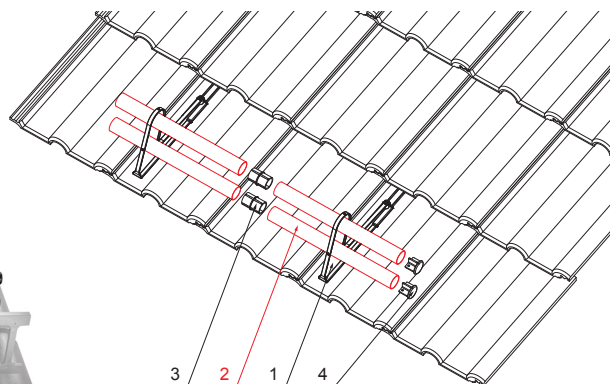

MŰSZAKI LAP
HÓFOGÓCSŐ

ZS-HEU PSZ RU 40

RÉSZLET:

1. hófogócsőtartó
2. hófogócső
3. PVC toldó hófogóhoz
4. takarósapka hófogócsőhoz

MH Szín : Festett acél – Cserépszín – RAL 8004
Anyag: Alumínium – Natur

INDEX	VÁLTOZÁS	DÁTUM	ALÁÍRÁS	KJG QUALITY®	Scan code for 3D model	
ANYAGMÁRKA	H.O.		TÖMEG kg	MÉRET		
MÉRET, FÉLKÉSZ TERMÉK	SEGÉDBERENDEZÉS		STN	OSZTÁLYOZÁSI SZÁM		
KIDOLGOZTA Ing. Kluska M.	MEGJEGYZÉS		POZÍCIÓSZÁM			
KIPRÓBÁLTA	TECHNOLÓGUS		KORÁBBI RAJZ	RAJZSZÁM		
NÉV	Hófogócső		Lapok száma	ZS-HEU PSZ RU 40		Lap