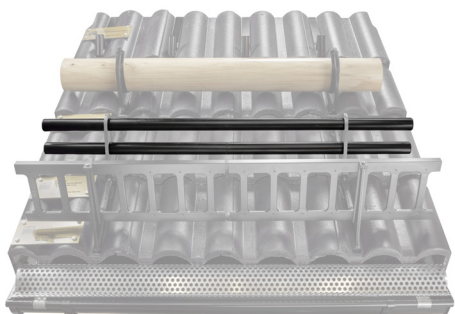

MŰSZAKI LAP
HÓFOGÓCSŐ

ZS-HEU PSZ RU 40

RÉSZLET:

1. hófogócsőtartó
2. hófogócső
3. PVC toldó hófogóhoz
4. takarósapka hófogócsőhoz

MH Szín : Festett acél – Cserépszín – RAL 8004
Anyag: Alumínium – Natur

INDEX	VÁLTOZÁS	DÁTUM	ALÁÍRÁS	KJG QUALITY®	Scan code for 3D model	
ANYAGMÁRKA			H.O.	TÖMEG kg	MÉRET	
MÉRET, FÉLKÉSZ TERMÉK				STN	OSZTÁLYOZÁSI SZÁM	
SEGÉDBERENDEZÉS				MEGJEGYZÉS	POZÍCIÓSZÁM	
KIDOLGOZTA Ing. Kluska M.				KORÁBBI RAJZ	RAJZSZÁM	
KIPRÓBÁLTA						
TECHNOLÓGUS			TECHNOLÓGUS			
NÉV			Hófogócső		Lapok száma	ZS-HEU PSZ RU 40 Lap