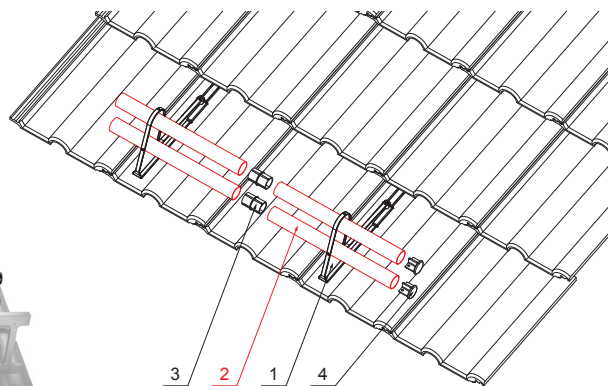

MŰSZAKI LAP
HÓFOGÓCSŐ

ZS-HEU PSZ RU 40

RÉSZLET:

1. hófogócsőtartó
2. hófogócső
3. PVC toldó hófogóhoz
4. takarósapka hófogócsőhoz

MH Szín : Festett acél – Cserépszín – RAL 8004
Anyag: Alumínium – Natur

INDEX	VÁLTOZÁS	DÁTUM	ALÁÍRÁS	KJG QUALITY®	Scan code for 3D model	
ANYAGMÁRKA			H.O.	TÖMEG kg	MÉRET	
MÉRET, FÉLKÉSZ TERMÉK				STN	OSZTÁLYOZÁSI SZÁM	
SEGÉDBERENDEZÉS				MEGJEGYZÉS	POZÍCIÓSZÁM	
KIDOLGOZTA Ing. Kluska M.				KORÁBBI RAJZ	RAJZSZÁM	
KIPRÓBÁLTA						
TECHNOLÓGUS			TECHNOLÓGUS			
NÉV			Hófogócső		Lapok száma	ZS-HEU PSZ RU 40 Lap