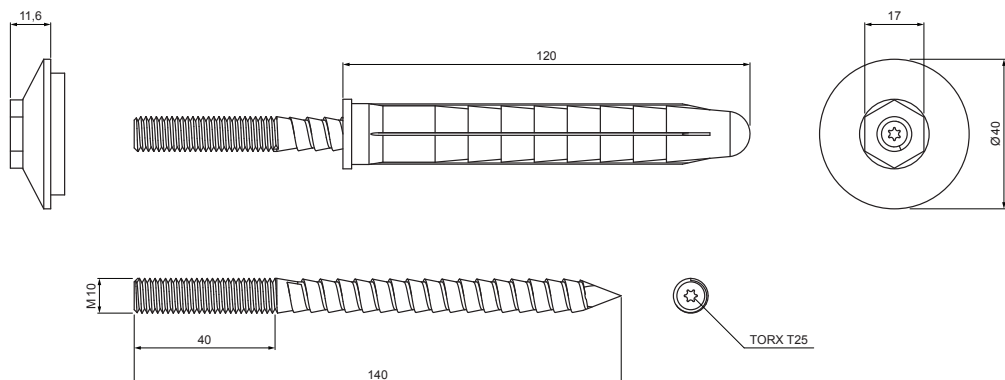

# SZIGETELŐ DÜBEL CSAVARHEGY TÉGLA SZIGETELÉS NÉLKÜL

## P-POB-HN WDVS140 M10

Acél + PVC

Alkalmazási példa:

INDEX	VÁLTOZÁS	DÁTUM	ALÁÍRÁS	<b>KJG</b>	Scan code for 3D model	
				QUALITY®		
ANYAGMÁRKÁ			H.O.	TÖMEG kg	MÉRET	
MÉRET, FÉLKÉSZ TERMÉK						
SEGÉDBERENDEZÉS				STN	OSZTÁLYOZÁSI SZÁM	
KIDOLGOZTA	Ing. Kluska M.			MEGJEGYZÉS	POZÍCIÓSZÁM	
KIPRÓBÁLTA						
TECHNOLÓGUS	TECHNOLÓGUS			KORÁBBI RAJZ	RAJZSZÁM	
NÉV	Szigetelő dübel csavarhegy téglá szigetelés nélkül			Lapok száma	P-POB-HN WDVS140 M10 Lap	