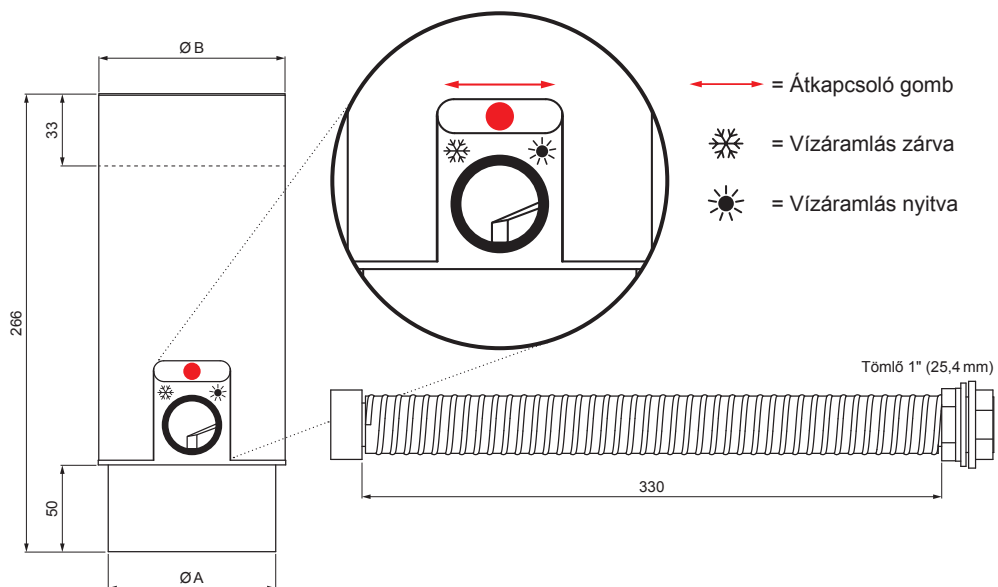

MŰSZAKI LAP

VÍZLOPÓ TÖMLŐVEL ÉS GOMBBAL

W-WZVHAG

- = Átkapcsoló gomb
- = Vízáramlás zárva
- = Vízáramlás nyitva

W Alumínium – Natur

Méretek [mm]		
Néviéges méret	A	B
80	77	81
100	97	101

INDEX	VÁLTOZÁS	DÁTUM	ALÁÍRÁS	KJG QUALITY®	
ANYAGMÁRKA		H.O.	TÖMEG kg	MÉRET	
MÉRET, FÉLKÉSZ TERMÉK					
SEGÉDBERENDEZÉS			STN	OSZTÁLYOZÁSI SZÁM	
KIDOLGOZTA Ing. Kluska M.			MEGJEGYZÉS	POZÍCIÓSZÁM	
KIPRÓBÁLTA					
TECHNOLÓGUS	TECHNOLÓGUS		KORÁBBI RAJZ	RAJZSZÁM	
NÉV	Vízlopó tömlővel és gombbal		Lapok száma	W-WZVHAG	Lap