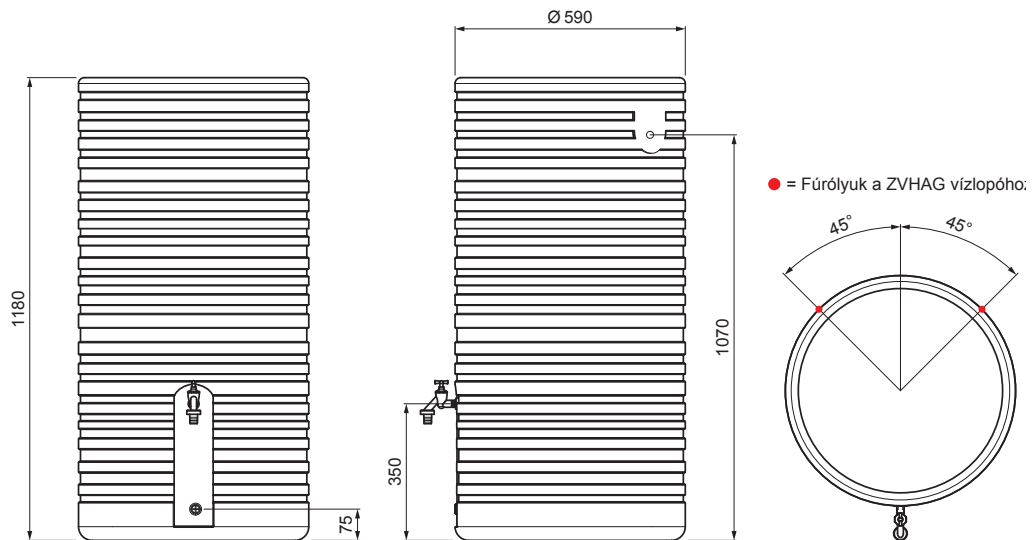

MŰSZAKI LAP

FALI ESŐVÍZGYŰJTŐ TARTÁLY, 300 l

SD-NADRZ DAZD SS 300

HASZNÁLAT:

SS PVC – Egérszürke – RAL 7005

INDEX	VÁLTOZÁS	DÁTUM	ALÁÍRÁS		
ANYAGMÁRKA			H.O.	TÖMEG kg	MÉRET
MÉRET, FÉLKÉSZ TERMÉK					
SEGÉDBERENDEZÉS				STN	OSZTÁLYOZÁSI SZÁM
KIDOLGOZTA	Ing. Kluska M.			MEGJEGYZÉS	POZÍCIÓSZÁM
KIPRÓBÁLTA					
TECHNOLÓGUS	TECHNOLÓGUS			KORÁBBI RAJZ	RAJZSZÁM
NÉV					
Fali esővízgyűjtő tartály, 300 l			Lapok száma	SD-NADRZ DAZD SS 300	Lap