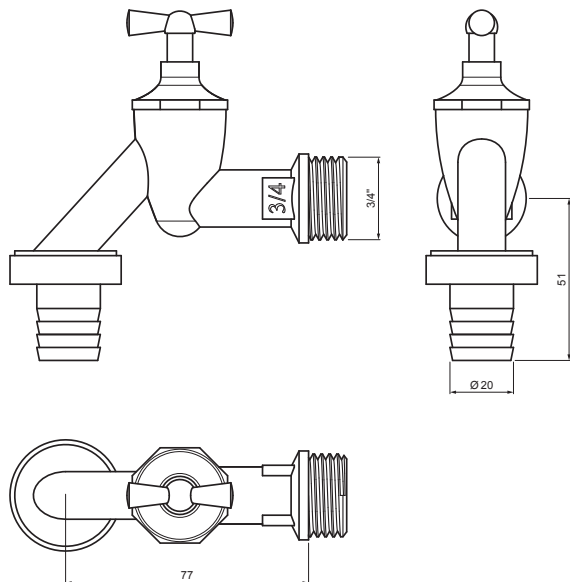

MŰSZAKI LAP

KRÓM LEERESZTŐ CSAP 3/4" ESŐVÍZTARTÁLY

SD-NADRZ KOHUTIK 3/4"

Króm

HASZNÁLAT:

INDEX	VÁLTOZÁS	DÁTUM	ALÁÍRÁS	KJG QUALITY®	Scan code for 3D model	
ANYAGMÁRKA		H.O.		TÖMEG kg	MÉRET	
MÉRET, FÉLKÉSZ TERMÉK				STN		OSZTÁLYOZÁSI SZÁM
SEGÉDBERENDEZÉS				MEGJEGYZÉS		POZÍCIÓSZÁM
KIDOLGOZTA	Ing. Kluska M.			KORÁBBI RAJZ		RAJZSZÁM
KIPRÓBÁLTA	TECHNOLÓGUS					
NÉV				Lapok száma		SD-NADRZ KOHUTIK 3/4" Lap
Króm leeresztő csap 3/4" esővíztartályhoz						