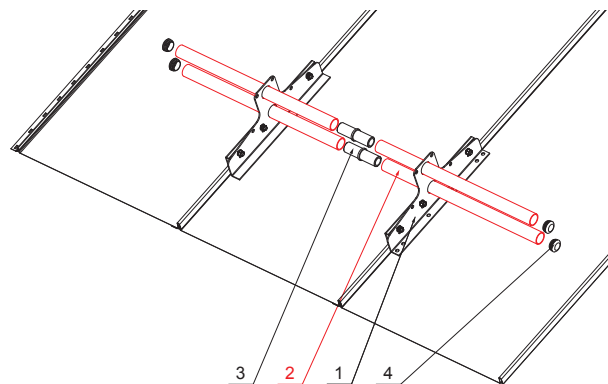

MŰSZAKI LAP

HÓFOGÓCSŐ

ZS-W.15ZSF RU 32

RÉSZLET:

1. kétsőves hófogótartó
2. hófogócső
3. PVC toldó hófogóhoz
4. PVC takarósapka hófogócsőhoz

ANM Alumínium színes W.15 – Antracit W.15 – RAL 7016

INDEX	VÁLTOZÁS	DÁTUM	ALÁÍRÁS		
ANYAGMÁRKA			H.O.	TÖMEG kg	MÉRET
MÉRET, FÉLKÉSZ TERMÉK					
SEGÉDBERENDEZÉS				STN	OSZTÁLYOZÁSI SZÁM
KIDOLGOZTA	Ing. Kluska M.			MEGJEGYZÉS	POZÍCIÓSZÁM
KIPRÓBÁLTA					
TECHNOLÓGUS	TECHNOLÓGUS			KORÁBBI RAJZ	RAJZSZÁM
NÉV			Hófogócső		
			Lapok száma	ZS-W.15ZSF RU 32	Lap