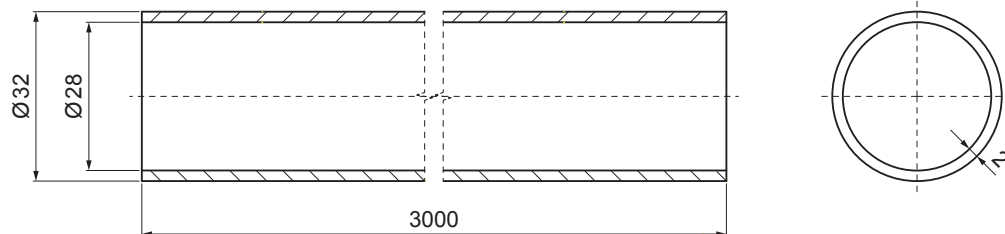

MŰSZAKI LAP

HÓFOGÓCSŐ

ZS-W.15ZSF RU 32

RÉSZLET:

1. kétsőves hófogótartó
2. hófogócső
3. PVC toldó hófogóhoz
4. PVC takarósapka hófogócsőhoz

ANM Alumínium színes W.15 – Antracit W.15 – RAL 7016

INDEX	VÁLTOZÁS	DÁTUM	ALÁÍRÁS		
ANYAGMÁRKA			H.O.	TÖMEG kg	MÉRET
MÉRET, FÉLKÉSZ TERMÉK					
SEGÉDBERENDEZÉS				STN	OSZTÁLYOZÁSI SZÁM
KIDOLGOZTA	Ing. Kluska M.			MEGJEGYZÉS	POZÍCIÓSZÁM
KIPRÓBÁLTA					
TECHNOLÓGUS	TECHNOLÓGUS			KORÁBBI RAJZ	RAJZSZÁM
NÉV			Hófogócső		
			Lapok száma	ZS-W.15ZSF RU 32	Lap