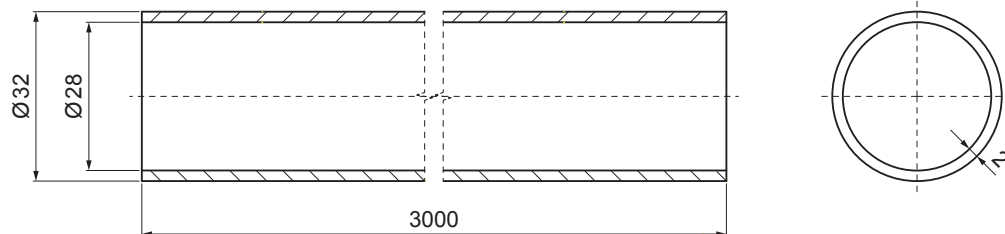

MŰSZAKI LAP

HÓFOGÓCSŐ

ZS-W.15ZSF RU 32

RÉSZLET:

1. kétsőves hófogótartó
2. hófogócső
3. PVC toldó hófogóhoz
4. PVC takarósapka hófogócsőhoz

TMM Alumínium színes W.15 – Barna W.15 – RAL 8028

INDEX	VÁLTOZÁS	DÁTUM	ALÁÍRÁS	KJG	Scan code for 3D model
				QUALITY	
ANYAGMÁRKA			H.O.	TÖMEG kg	MÉRET
MÉRET, FÉLKÉSZ TERMÉK					
SEGÉDBERENDEZÉS				STN	OSZTÁLYOZÁSI SZÁM
KIDOLGOZTA	Ing. Kluska M.			MEGJEGYZÉS	POZÍCIÓSZÁM
KIPRÓBÁLTA					
TECHNOLÓGUS	TECHNOLÓGUS			KORÁBBI RAJZ	RAJZSZÁM
NÉV			Lapok száma		
Hófogócső			ZS-W.15ZSF RU 32		
			Lap		