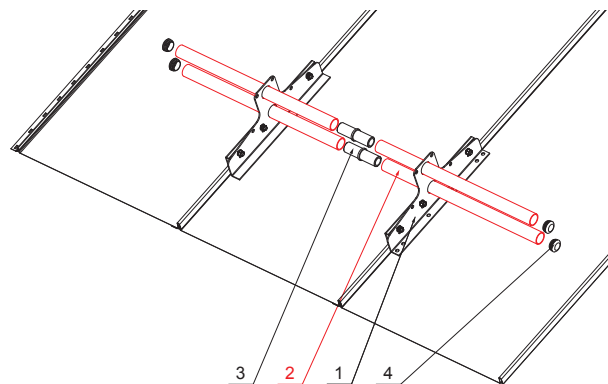

MŰSZAKI LAP

HÓFOGÓCSŐ

ZS-W.15ZSF RU 32

RÉSZLET:

1. kétsőves hófogótartó
2. hófogócső
3. PVC toldó hófogóhoz
4. PVC takarósapka hófogócsőhoz

TMM Alumínium színes W.15 – Barna W.15 – RAL 8028

INDEX	VÁLTOZÁS	DÁTUM	ALÁÍRÁS	KJG	Scan code for 3D model
				QUALITY	
ANYAGMÁRKA			H.O.	TÖMEG kg	MÉRET
MÉRET, FÉLKÉSZ TERMÉK					
SEGÉDBERENDEZÉS				STN	OSZTÁLYOZÁSI SZÁM
KIDOLGOZTA	Ing. Kluska M.			MEGJEGYZÉS	POZÍCIÓSZÁM
KIPRÓBÁLTA					
TECHNOLÓGUS	TECHNOLÓGUS			KORÁBBI RAJZ	RAJZSZÁM
NÉV			Lapok száma		
Hófogócső			ZS-W.15ZSF RU 32		
			Lap		