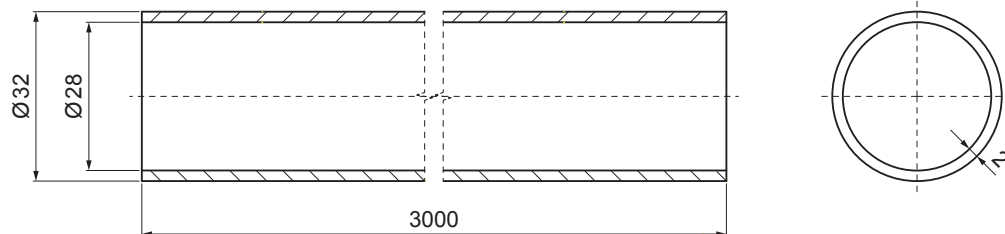

MŰSZAKI LAP
HÓFOGÓCSŐ

ZS-W.15ZSF RU 32

RÉSZLET:

1. kétsőves hófogótartó
2. hófogócső
3. PVC toldó hófogóhoz
4. PVC takarósapka hófogócsőhoz

ICM Alumínium színes W.15 – Fekete W.15 – RAL 9005

INDEX	VÁLTOZÁS	DÁTUM	ALÁÍRÁS			
ANYAGMÁRKA	H.O.		TÖMEG kg			
MÉRET, FÉLKÉSZ TERMÉK	SEGÉDBERENDEZÉS		STN	OSZTÁLYOZÁSI SZÁM		
KIDOLGOZTA Ing. Kluska M.	MEGJEGYZÉS		POZÍCIÓSZÁM			
KIPRÓBÁLTA	TECHNOLÓGUS		KORÁBBI RAJZ	RAJZSZÁM		
NÉV	Hófogócső		Lapok száma	ZS-W.15ZSF RU 32	Lap 	