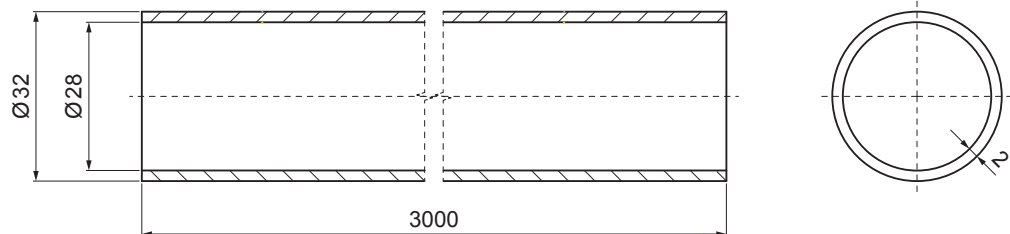

MŰSZAKI LAP

HÓFOGÓCSŐ

ZS-W.15ZSF RU 32

RÉSZLET:

1. kétsőves hófogótartó
2. hófogócső
3. PVC toldó hófogóhoz
4. PVC takarósapka hófogócsőhoz

ICM Alumínium színes W.15 – Fekete W.15 – RAL 9005

INDEX	VÁLTOZÁS	DÁTUM	ALÁÍRÁS		
ANYAGMÁRKA			H.O.	TÖMEG kg	MÉRET
MÉRET, FÉLKÉSZ TERMÉK				STN	OSZTÁLYOZÁSI SZÁM
SEGÉDBERENDEZÉS				MEGJEGYZÉS	POZÍCIÓSZÁM
KIDOLGOZTA Ing. Kluska M.				KORÁBBI RAJZ	RAJZSZÁM
KIPRÓBÁLTA					
TECHNOLÓGUS			TECHNOLÓGUS		
NÉV			Hófogócső		
			Lapok száma	ZS-W.15ZSF RU 32	Lap