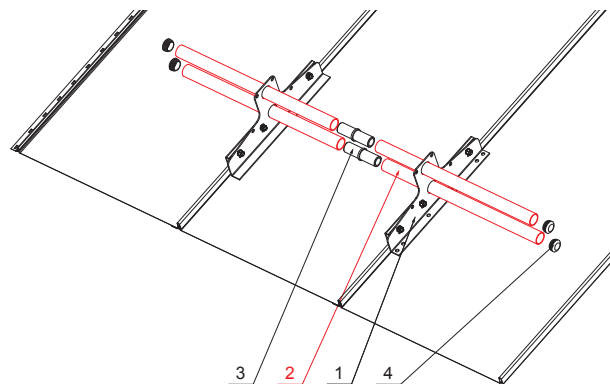

MŰSZAKI LAP

HÓFOGÓCSŐ

ZS-W.15ZSF RU 32

RÉSZLET:

1. kétsőves hófogótartó
2. hófogócső
3. PVC toldó hófogóhoz
4. PVC takarósapka hófogócsőhoz

ICM Alumínium színes W.15 – Fekete W.15 – RAL 9005

INDEX	VÁLTOZÁS	DÁTUM	ALÁÍRÁS		
ANYAGMÁRKA			H.O.	TÖMEG kg	MÉRET
MÉRET, FÉLKÉSZ TERMÉK				STN	OSZTÁLYOZÁSI SZÁM
SEGÉDBERENDEZÉS				MEGJEGYZÉS	POZÍCIÓSZÁM
KIDOLGOZTA Ing. Kluska M.				KORÁBBI RAJZ	RAJZSZÁM
KIPRÓBÁLTA					
TECHNOLÓGUS			TECHNOLÓGUS		
NÉV			Hófogócső		
			Lapok száma	ZS-W.15ZSF RU 32	Lap