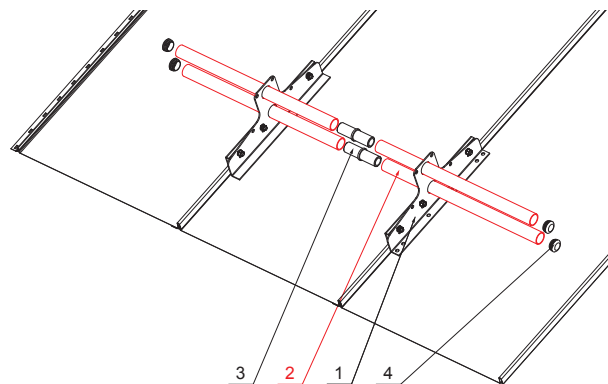

MŰSZAKI LAP
HÓFOGÓCSŐ

ZS-W.15ZSF RU 32

RÉSZLET:

1. kétsőves hófogótartó
2. hófogócső
3. PVC toldó hófogóhoz
4. PVC takarósapka hófogócsőhoz

ICM Alumínium színes W.15 – Fekete W.15 – RAL 9005

INDEX	VÁLTOZÁS	DÁTUM	ALÁÍRÁS			
ANYAGMÁRKA	H.O.		TÖMEG kg			
MÉRET, FÉLKÉSZ TERMÉK	SEGÉDBERENDEZÉS		STN	OSZTÁLYOZÁSI SZÁM		
KIDOLGOZTA Ing. Kluska M.	MEGJEGYZÉS		POZÍCIÓSZÁM			
KIPRÓBÁLTA	TECHNOLÓGUS		KORÁBBI RAJZ	RAJZSZÁM		
NÉV	Hófogócső		Lapok száma	ZS-W.15ZSF RU 32	Lap 	