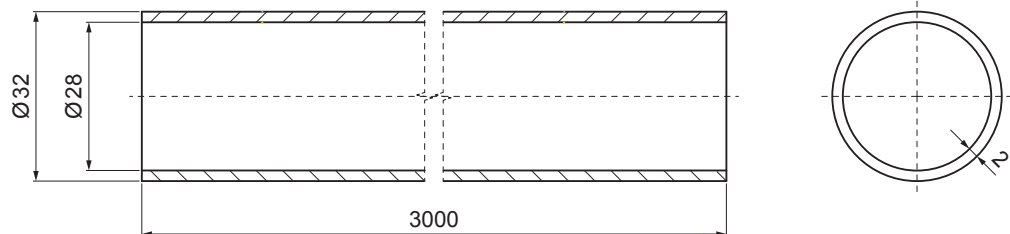

MŰSZAKI LAP  
HÓFOGÓCSŐ

ZS-W.15ZSF RU 32

RÉSZLET:

1. kétsőves hófogótartó
2. hófogócső
3. PVC toldó hófogóhoz
4. PVC takarósapka hófogócsőhoz

OCM Alumínium színes W.15 – Bordó W.15 – RAL 3009

INDEX	VÁLTOZÁS	DÁTUM	ALÁÍRÁS		
ANYAGMÁRKA			H.O.	TÖMEG kg	MÉRET
MÉRET, FÉLKÉSZ TERMÉK					
SEGÉDBERENDEZÉS				STN	OSZTÁLYOZÁSI SZÁM
KIDOLGOZTA	Ing. Kluska M.			MEGJEGYZÉS	POZÍCIÓSZÁM
KIPRÓBÁLTA					
TECHNOLÓGUS	TECHNOLÓGUS			KORÁBBI RAJZ	RAJZSZÁM
NÉV			Hófogócső		
			Lapok száma	ZS-W.15ZSF RU 32	Lap