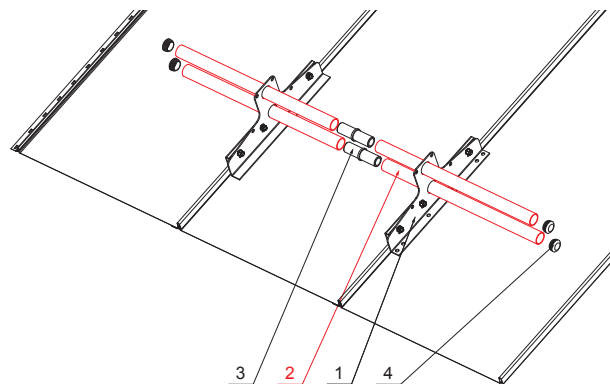

MŰSZAKI LAP  
HÓFOGÓCSŐ

ZS-W.15ZSF RU 32

RÉSZLET:

1. kétsőves hófogótartó
2. hófogócső
3. PVC toldó hófogóhoz
4. PVC takarósapka hófogócsőhoz

OCM Alumínium színes W.15 – Bordó W.15 – RAL 3009

INDEX	VÁLTOZÁS	DÁTUM	ALÁÍRÁS		
ANYAGMÁRKA			H.O.	TÖMEG kg	MÉRET
MÉRET, FÉLKÉSZ TERMÉK					
SEGÉDBERENDEZÉS				STN	OSZTÁLYOZÁSI SZÁM
KIDOLGOZTA	Ing. Kluska M.			MEGJEGYZÉS	POZÍCIÓSZÁM
KIPRÓBÁLTA					
TECHNOLÓGUS	TECHNOLÓGUS			KORÁBBI RAJZ	RAJZSZÁM
NÉV			Hófogócső		
			Lapok száma	ZS-W.15ZSF RU 32	Lap