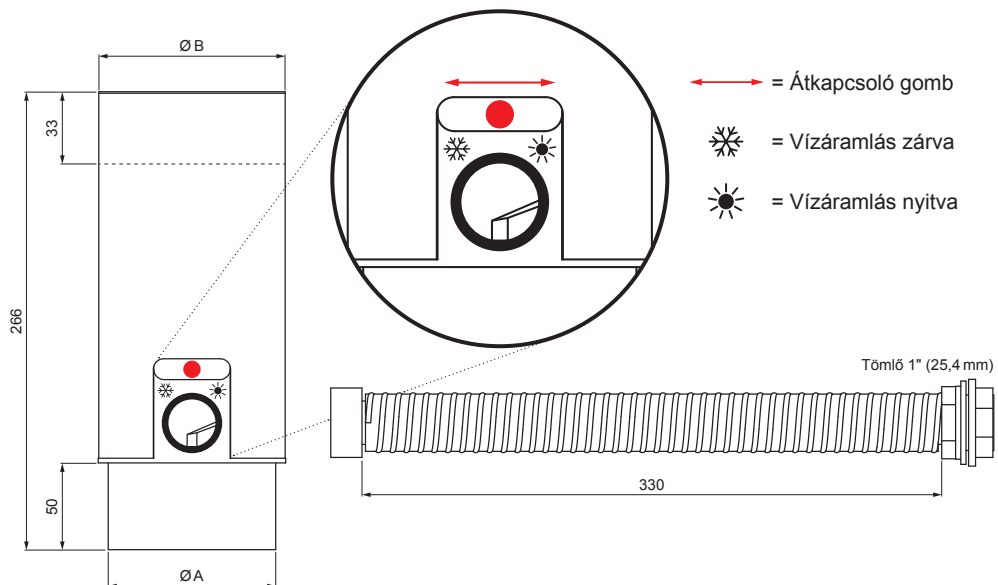

## P-PZVHAG

← → = Átkapcsoló gomb

☼ = Vízáramlás zárva

☀ = Vízáramlás nyitva

Tömlő 1" (25,4 mm)

**AN** Szín : Festett acél – Antracit – RAL 7016  
Anyag: Alumínium – Natur

INDEX	VÁLTOZÁS	DÁTUM	ALÁÍRÁS	<b>KJG</b> QUALITY®	Scan code for 3D model	
ANYAGMÁRKA			H.O.	TÖMEG kg	MÉRET	
MÉRET, FÉLKÉSZ TERMÉK				STN		
SEGÉDBERENDEZÉS				OSZTÁLYOZÁSI SZÁM		
KIDOLGOZTA	Ing. Kluska M.	MEGJEGYZÉS		POZÍCIÓSZÁM		
KIPRÓBÁLTA	TECHNOLÓGUS		KORÁBBI RAJZ		RAJZSZÁM	
NÉV				Lapok száma		
Vízlopó tömlővel és gombbal				P-PZVHAG		
				Lap		

Létrehozva: 22.04.2026 01:14:29

Műszaki változások fenntartva

Méretek [mm]		
Néviéges méret	A	B
80	77	81
100	97	101