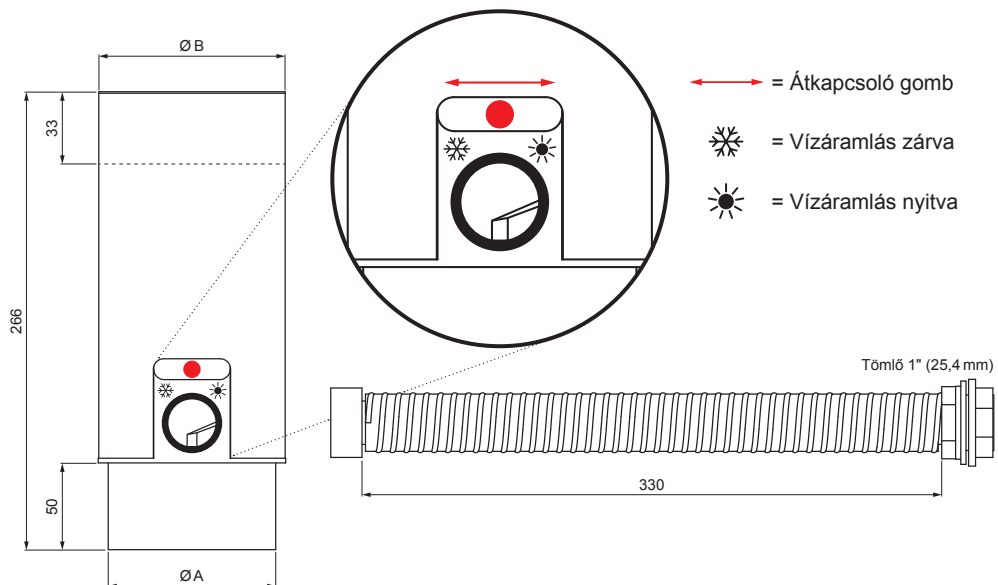

MŰSZAKI LAP

VÍZLOPÓ TÖMLŐVEL ÉS GOMBBAL

P-PZVHAG

- = Átkapcsoló gomb
- = Vízáramlás zárva
- = Vízáramlás nyitva

SB Szín : Festett acél – Törtfehér – RAL 9002
Anyag: Alumínium – Natur

Méretek [mm]		
Néviéges méret	A	B
80	77	81
100	97	101

INDEX		DÁTUM	ALÁÍRÁS	KJG QUALITY®	Scan code for 3D model	
VÁLTOZÁS						
ANYAGMÁRKA		H.O.	TÖMEG kg	MÉRET		
MÉRET, FÉLKÉSZ TERMÉK						
SEGÉDBERENDEZÉS			STN	OSZTÁLYOZÁSI SZÁM		
KIDOLGOZTA Ing. Kluska M.			MEGJEGYZÉS	POZÍCIÓSZÁM		
KIPRÓBÁLTA						
TECHNOLÓGUS	TECHNOLÓGUS		KORÁBBI RAJZ	RAJZSZÁM		
NÉV	Vízlopó tömlővel és gombbal		Lapok száma	P-PZVHAG		Lap