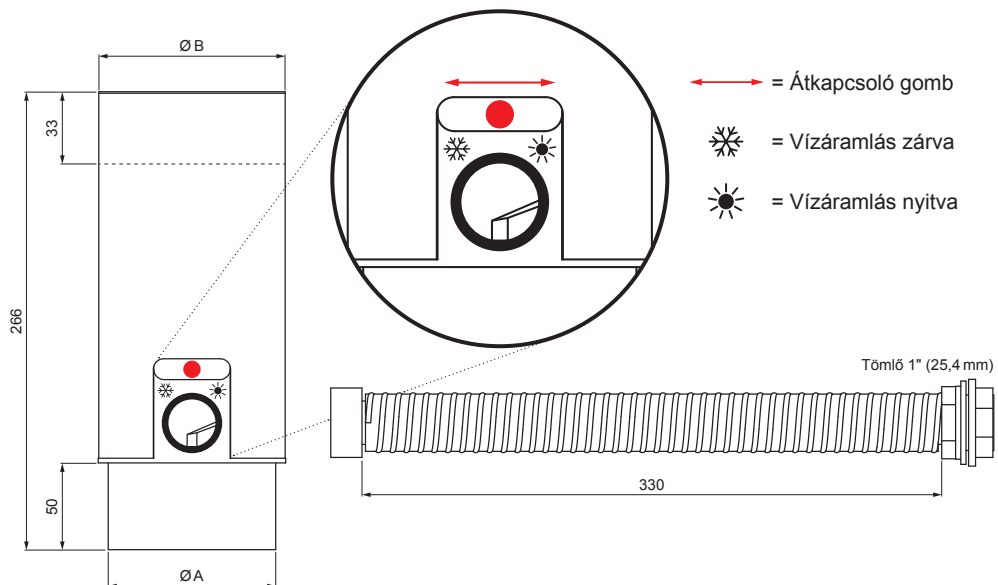

MŰSZAKI LAP

VÍZLOPÓ TÖMLŐVEL ÉS GOMBBAL

P-PZVHAG

- = Átkapcsoló gomb
- = Vízáramlás zárva
- = Vízáramlás nyitva

TZ Szín : Festett acél – Zöld – RAL 6011
Anyag: Alumínium – Natur

Méretek [mm]		
Néviéges méret	A	B
80	77	81
100	97	101