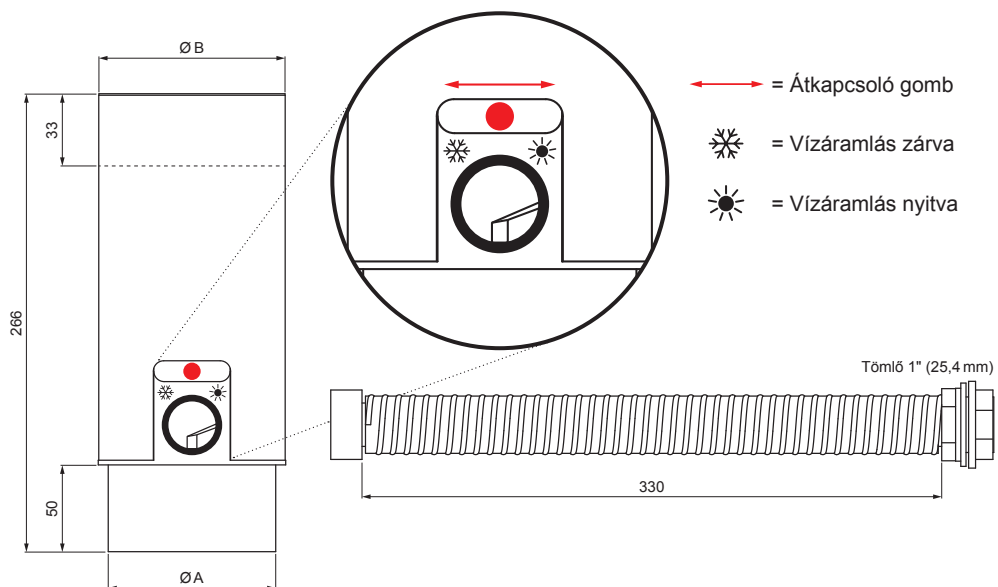

MŰSZAKI LAP

VÍZLOPÓ TÖMLŐVEL ÉS GOMBBAL

W-WZVHAG

- = Átkapcsoló gomb
- = Vízáramlás zárva
- = Vízáramlás nyitva

Tömlő 1" (25,4 mm)

AN Alumínium színes – Antracit – RAL 7016

INDEX	VÁLTOZÁS	DÁTUM	ALÁÍRÁS	KJG QUALITY®	
ANYAGMÁRKA		H.O.	TÖMEG kg	MÉRET	
MÉRET, FÉLKÉSZ TERMÉK					
SEGÉDBERENDEZÉS			STN	OSZTÁLYOZÁSI SZÁM	
KIDOLGOZTA	Ing. Kluska M.		MEGJEGYZÉS	POZÍCIÓSZÁM	
KIPRÓBÁLTA					
TECHNOLÓGUS	TECHNOLÓGUS		KORÁBBI RAJZ	RAJZSZÁM	
NÉV		Vízlopó tömlővel és gombbal		Lapok száma	W-WZVHAG Lap

Létrehozva: 06.06.2026 19:17:25

Műszaki változások fenntartva

Méretek [mm]		
Néviéges méret	A	B
80	77	81
100	97	101