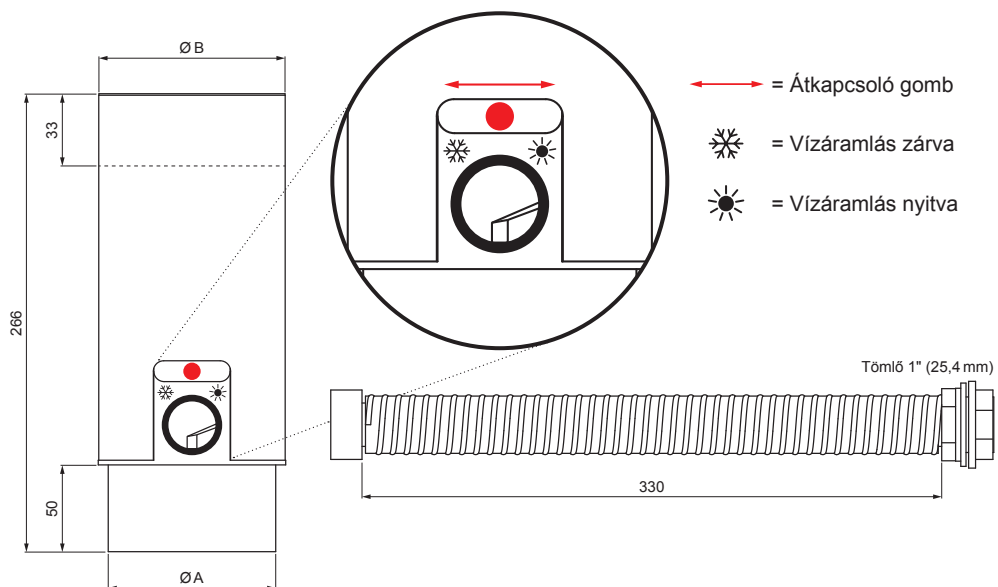

## W-WZVHAG

**TM** Alumínium színes – Barna – RAL 8028

Méretek [mm]		
Néviéges méret	A	B
80	77	81
100	97	101

INDEX	VÁLTOZÁS	DÁTUM	ALÁÍRÁS	<b>KJG</b> QUALITY®	Scan code for 3D model	
ANYAGMÁRKA		H.O.	TÖMEG kg	MÉRET		
MÉRET, FÉLKÉSZ TERMÉK		SEGÉDBERENDEZÉS		STN	OSZTÁLYOZÁSI SZÁM	
KIDOLGOZTA	Ing. Kluska M.	KIPRÓBÁLTA		MEGJEGYZÉS	POZÍCIÓSZÁM	
TECHNOLÓGUS	TECHNOLÓGUS	KORÁBBI RAJZ		RAJZSZÁM		
NÉV		Vízlopó tömlővel és gombbal		Lapok száma	W-WZVHAG	Lap