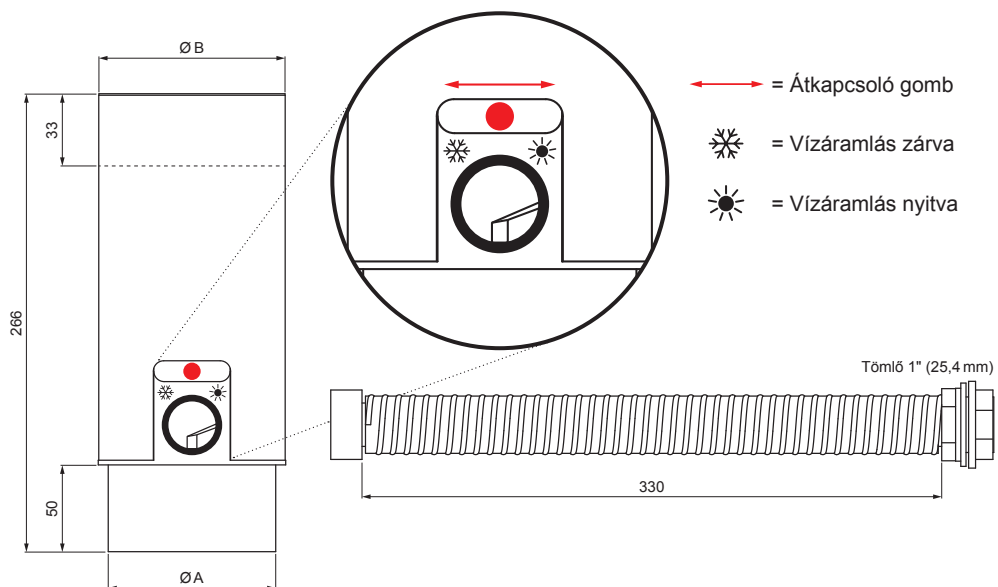

# W-WZVHAG

**BHT** Alumínium színes – Sötét ezüst – RAL 9007

INDEX	VÁLTOZÁS	DÁTUM	ALÁÍRÁS	<b>KJG</b> QUALITY®	Scan code for 3D model	
ANYAGMÁRKA		H.O.	TÖMEG kg	MÉRET		
MÉRET, FÉLKÉSZ TERMÉK						
SEGÉDBERENDEZÉS			STN	OSZTÁLYOZÁSI SZÁM		
KIDOLGOZTA Ing. Kluska M.			MEGJEGYZÉS	POZÍCIÓSZÁM		
KIPRÓBÁLTA						
TECHNOLÓGUS	TECHNOLÓGUS		KORÁBBI RAJZ	RAJZSZÁM		
NÉV	Vízlopó tömlővel és gombbal		Lapok száma	W-WZVHAG	Lap	

Létrehozva: 22.04.2026 12:35:36

Műszaki változások fenntartva

Méretek [mm]		
Néviéges méret	A	B
80	77	81
100	97	101