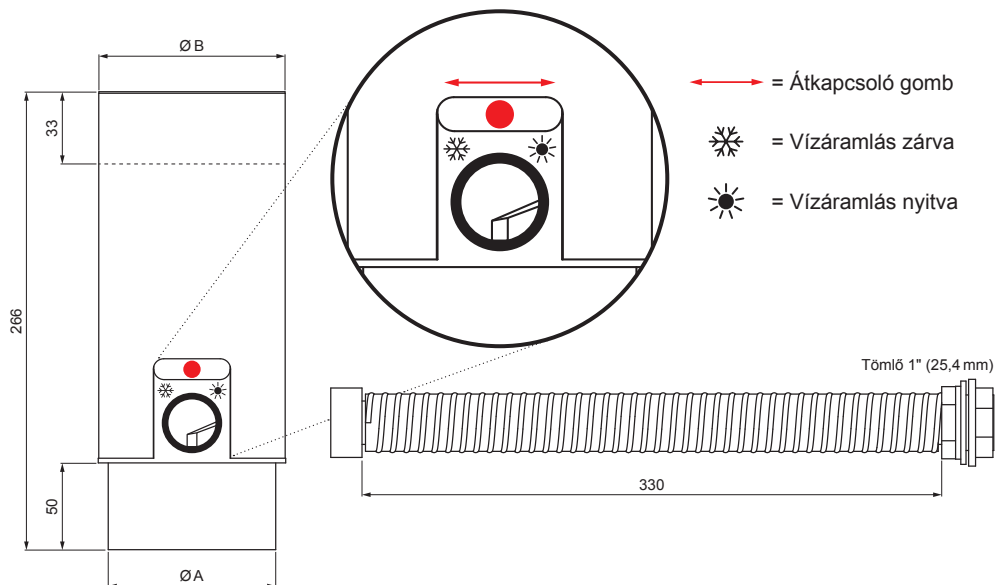

# MŰSZAKI LAP VÍZLOPÓ TÖMLŐVEL ÉS GOMBBAL

## W-WZVHAG

**OC** Alumínium színes – Bordó – RAL 3009

Méretek [mm]		
Néviéges méret	A	B
80	77	81
100	97	101

INDEX	VÁLTOZÁS	DÁTUM	ALÁÍRÁS	<b>KJG</b> QUALITY®	Scan code for 3D model	
ANYAGMÁRKA			H.O.	TÖMEG kg	MÉRET	
MÉRET, FÉLKÉSZ TERMÉK				STN	OSZTÁLYOZÁSI SZÁM	
SEGÉDBERENDEZÉS				MEGJEGYZÉS	POZÍCIÓSZÁM	
KIDOLGOZTA	Ing. Kluska M.			KORÁBBI RAJZ	RAJZSZÁM	
KIPRÓBÁLTA		TECHNOLÓGUS		Lapok száma		
NÉV			Vízlopó tömlővel és gombbal		W-WZVHAG	
					Lap	