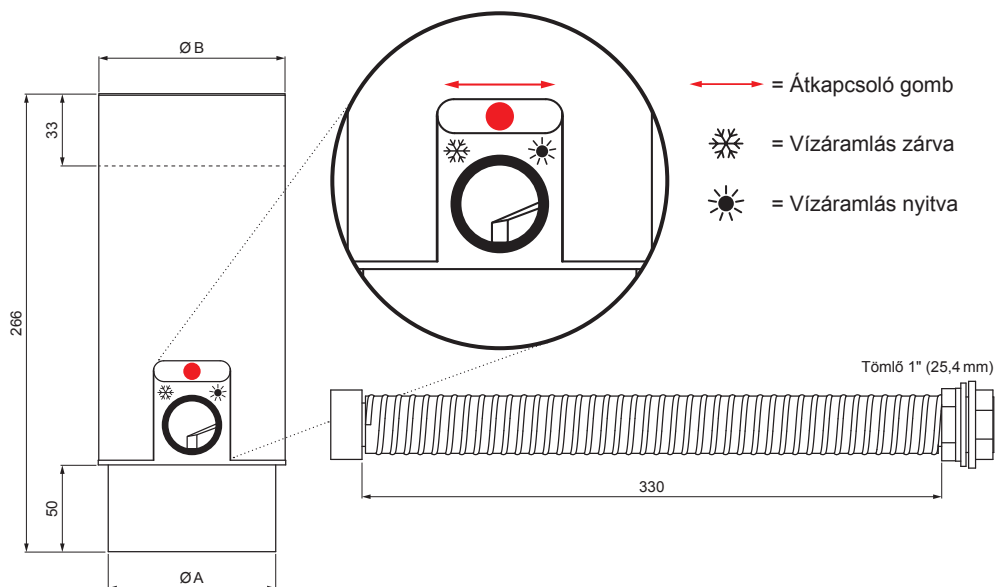

MŰSZAKI LAP VÍZLOPÓ TÖMLŐVEL ÉS GOMBBAL

W-WZVHAG

B Alumínium színes – Fehér – RAL 9010

Méretek [mm]		
Néviéges méret	A	B
80	77	81
100	97	101

INDEX	VÁLTOZÁS	DÁTUM	ALÁÍRÁS	KJG QUALITY®	Scan code for 3D model	
ANYAGMÁRKA			H.O.	TÖMEG kg	MÉRET	
MÉRET, FÉLKÉSZ TERMÉK				STN		
SEGÉDBERENDEZÉS				OSZTÁLYOZÁSI SZÁM		
KIDOLGOZTA	Ing. Kluska M.	MEGJEGYZÉS		POZÍCIÓSZÁM		
KIPRÓBÁLTA	TECHNOLÓGUS		KORÁBBI RAJZ		RAJZSZÁM	
NÉV				Lapok száma		
Vízlopó tömlővel és gombbal				W-WZVHAG		
				Lap		