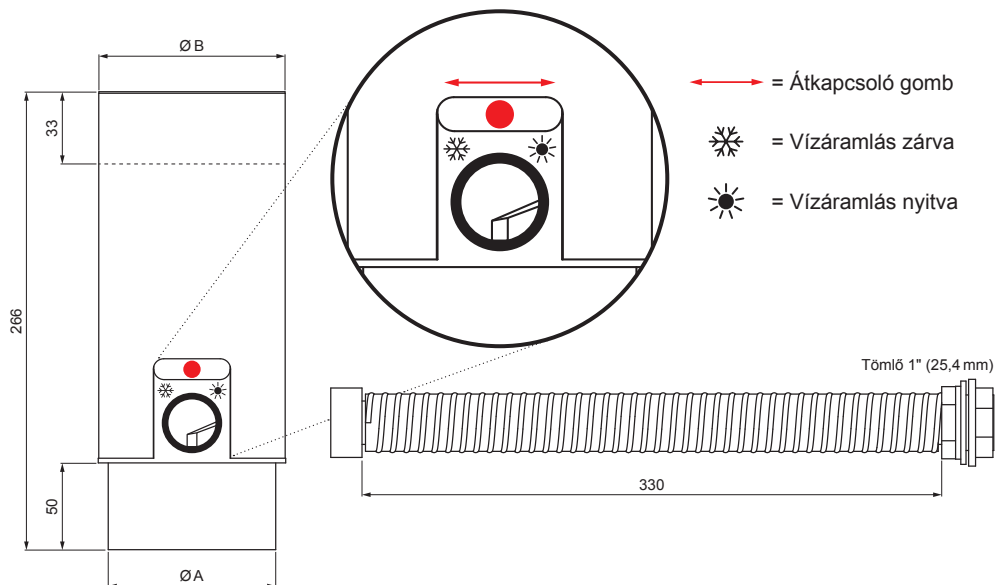

# MŰSZAKI LAP VÍZLOPÓ TÖMLŐVEL ÉS GOMBBAL

## W-WZVHAG

**B** Alumínium színes – Fehér – RAL 9010

INDEX	VÁLTOZÁS	DÁTUM	ALÁÍRÁS	<b>KJG</b> QUALITY®	Scan code for 3D model	
ANYAGMÁRKA			H.O.	TÖMEG kg	MÉRET	
MÉRET, FÉLKÉSZ TERMÉK				STN		
SEGÉDBERENDEZÉS				OSZTÁLYOZÁSI SZÁM		
KIDOLGOZTA	Ing. Kluska M.	MEGJEGYZÉS		POZÍCIÓSZÁM		
KIPRÓBÁLTA	TECHNOLÓGUS			RAJZSZÁM		
NÉV				KORÁBBI RAJZ		
Vízlopó tömlővel és gombbal				Lapok száma	W-WZVHAG	Lap

Létrehozva: 06.06.2026 02:34:12

Műszaki változások fenntartva

Méretek [mm]		
Néviéges méret	A	B
80	77	81
100	97	101