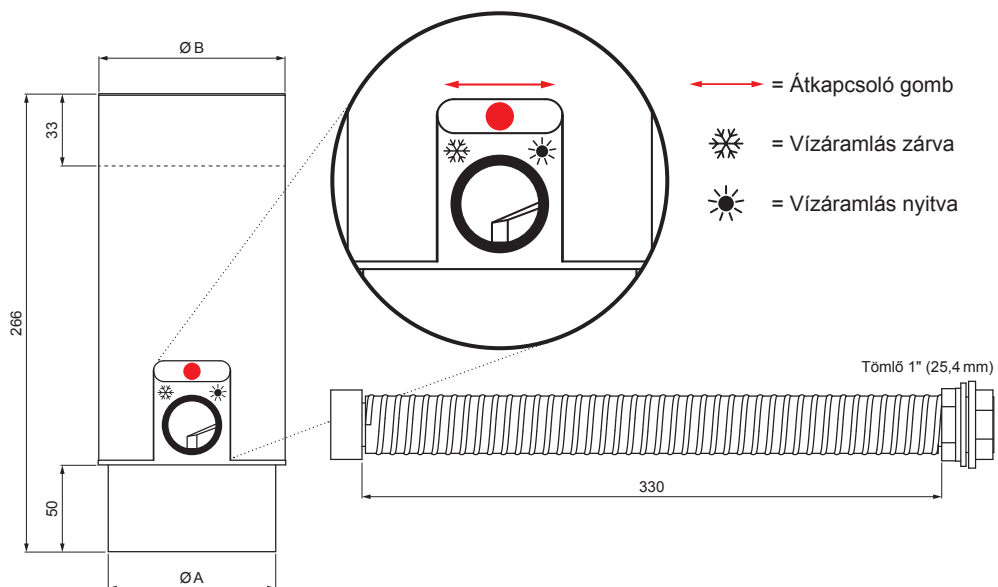

## W-WZVHAG

**ZS** Alumínium színes – Cinkszürke – RAL extra

Méretek [mm]		
Néviéges méret	A	B
80	77	81
100	97	101

INDEX	VÁLTOZÁS	DÁTUM	ALÁÍRÁS		
ANYAGMÁRKA			H.O.	TÖMEG kg	MÉRET
MÉRET, FÉLKÉSZ TERMÉK					
SEGÉDBERENDEZÉS				STN	OSZTÁLYOZÁSI SZÁM
KIDOLGOZTA	Ing. Kluska M.			MEGJEGYZÉS	POZÍCIÓSZÁM
KIPRÓBÁLTA					
TECHNOLÓGUS	TECHNOLÓGUS			KORÁBBI RAJZ	RAJZSZÁM
NÉV			Lapok száma		
Vízlopó tömlővel és gombbal			W-WZVHAG		
			Lap		