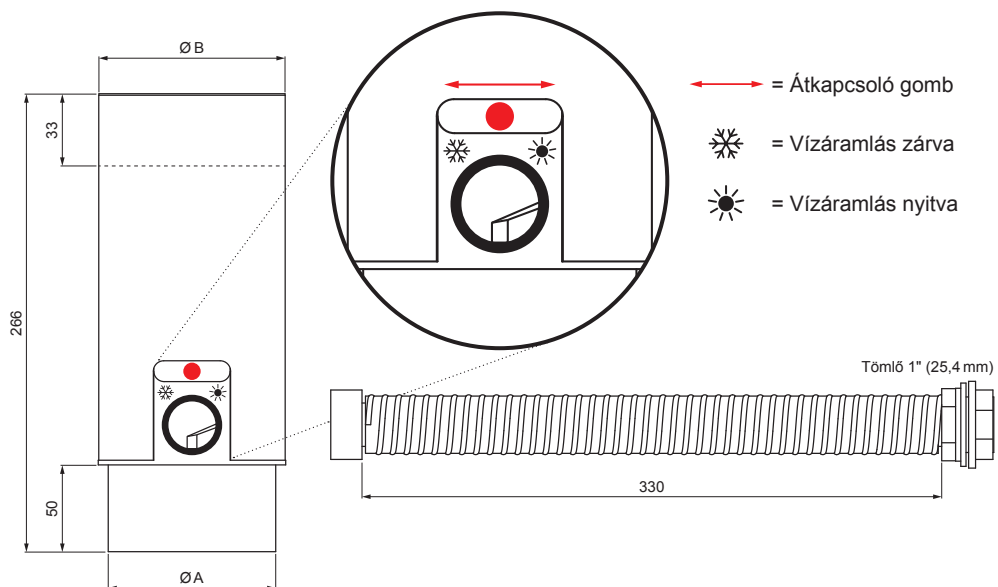

MŰSZAKI LAP

VÍZLOPÓ TÖMLŐVEL ÉS GOMBBAL

W.15-WZVHAG

- = Átkapcsoló gomb
- = Vízáramlás zárva
- = Vízáramlás nyitva

Tömlő 1" (25,4 mm)

ANM Alumínium színes W.15 – Antracit W.15 – RAL 7016

INDEX		DÁTUM	ALÁÍRÁS	KJG	Scan code for 3D model	
VÁLTOZÁS				QUALITY®		
ANYAGMÁRKÁ		H.O.	TÖMEG kg	MÉRET		
MÉRET, FÉLKÉSZ TERMÉK						
SEGÉDBERENDEZÉS			STN	OSZTÁLYOZÁSI SZÁM		
KIDOLGOZTA Ing. Kluska M.			MEGJEGYZÉS	POZÍCIÓSZÁM		
KIPRÓBÁLTA						
TECHNOLÓGUS	TECHNOLÓGUS		KORÁBBI RAJZ	RAJZSZÁM		
NÉV	Vízlopó tömlővel és gombbal		Lapok száma	W.15-WZVHAG	Lap	

Létrehozva: 22.04.2026 12:19:28

Műszaki változások fenntartva

Méretek [mm]		
Néviéges méret	A	B
80	77	81
100	97	101