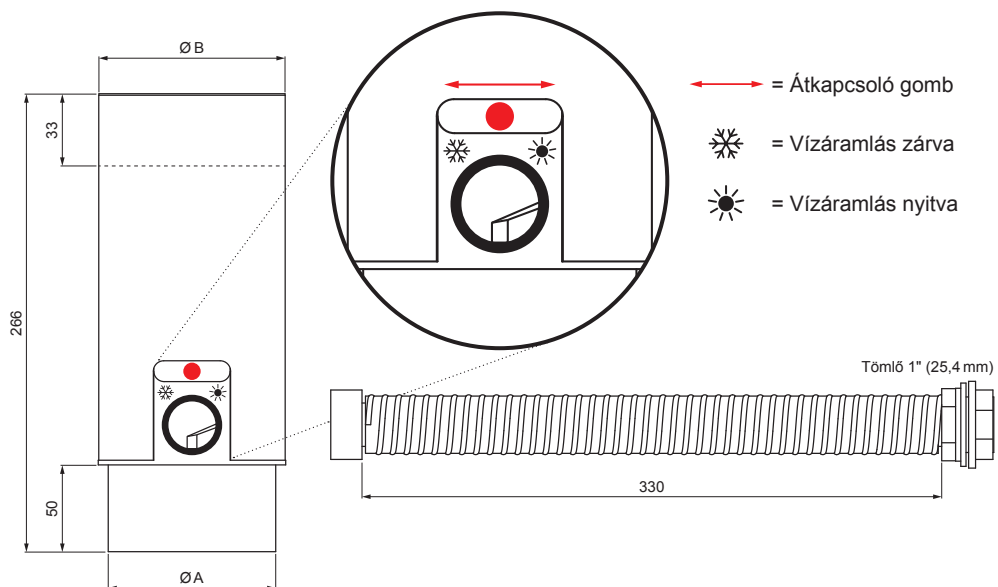

MŰSZAKI LAP

VÍZLOPÓ TÖMLŐVEL ÉS GOMBBAL

W.15-WZVHAG

- = Átkapcsoló gomb
- = Vízáramlás zárva
- = Vízáramlás nyitva

Tömlő 1" (25,4 mm)

TMM Alumínium színes W.15 – Barna W.15 – RAL 8028

| | | | | | |
|------------------------------------|----------------|-------|--------------|------------------------|-----|
| INDEX | VÁLTOZÁS | DÁTUM | ALÁÍRÁS | KJG QUALITY® | |
| ANYAGMÁRKA | | H.O. | TÖMEG kg | MÉRET | |
| MÉRET, FÉLKÉSZ TERMÉK | | | STN | OSZTÁLYOZÁSI SZÁM | |
| SEGÉDBERENDEZÉS | | | MEGJEGYZÉS | POZÍCIÓSZÁM | |
| KIDOLGOZTA | Ing. Kluska M. | | KORÁBBI RAJZ | RAJZSZÁM | |
| KIPRÓBÁLTA | | | | | |
| TECHNOLÓGUS | TECHNOLÓGUS | | | | |
| NÉV Vízlopó tömlővel és gombbal | | | Lapok száma | W.15-WZVHAG | Lap |

Létrehozva: 06.06.2026 16:05:58

Műszaki változások fenntartva

| Méretek [mm] | | |
|----------------|----|-----|
| Néviéges méret | A | B |
| 80 | 77 | 81 |
| 100 | 97 | 101 |