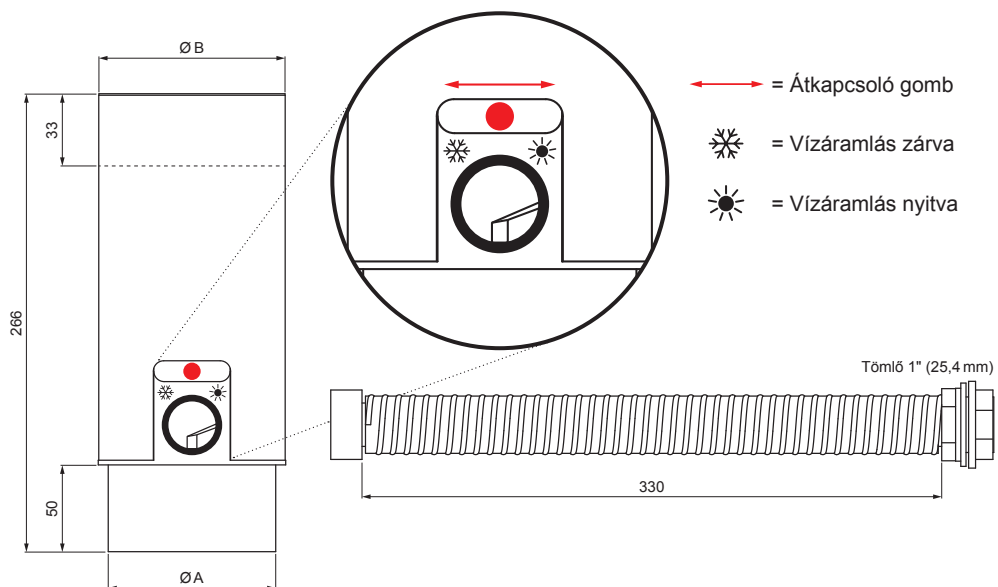

MŰSZAKI LAP

VÍZLOPÓ TÖMLŐVEL ÉS GOMBBAL

W.15-WZVHAG

- = Átkapcsoló gomb
- = Vízáramlás zárva
- = Vízáramlás nyitva

Tömlő 1" (25,4 mm)

ICM Alumínium színes W.15 – Fekete W.15 – RAL 9005

INDEX			DÁTUM	ALÁÍRÁS	KJG QUALITY®	
VÁLTOZÁS						
ANYAGMÁRKA			H.O.	TÖMEG kg	MÉRET	
MÉRET, FÉLKÉSZ TERMÉK						
SEGÉDBERENDEZÉS				STN	OSZTÁLYOZÁSI SZÁM	
KIDOLGOZTA	Ing. Kluska M.			MEGJEGYZÉS	POZÍCIÓSZÁM	
KIPRÓBÁLTA						
TECHNOLÓGUS	TECHNOLÓGUS			KORÁBBI RAJZ	RAJZSZÁM	
NÉV			Vízlopó tömlővel és gombbal		Lapok száma	W.15-WZVHAG Lap

Létrehozva: 06.06.2026 00:10:09

Műszaki változások fenntartva

Méretek [mm]		
Néviéges méret	A	B
80	77	81
100	97	101