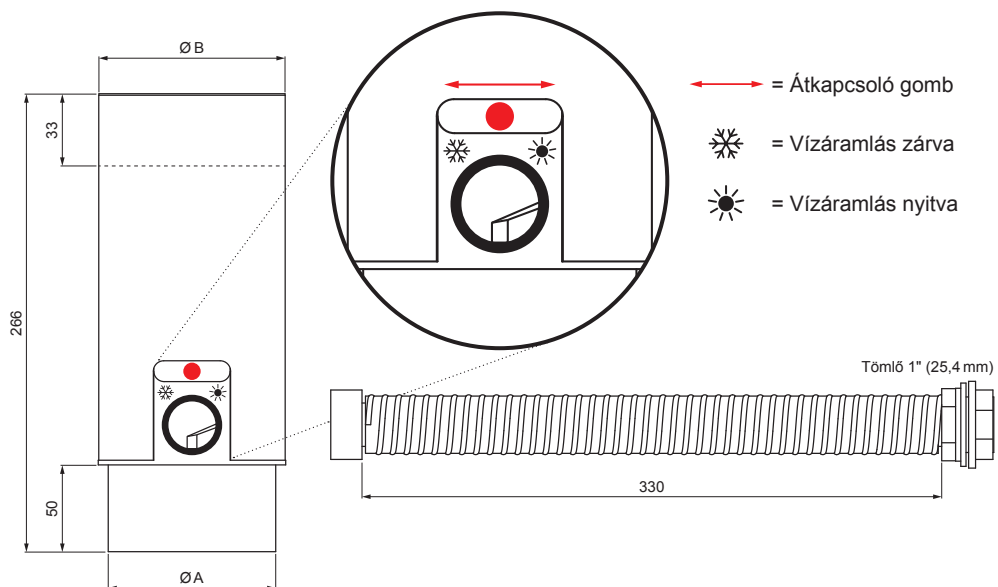

MŰSZAKI LAP

VÍZLOPÓ TÖMLŐVEL ÉS GOMBBAL

W.15-WZVHAG

- = Átkapcsoló gomb
- = Vízáramlás zárva
- = Vízáramlás nyitva

Tömlő 1" (25,4 mm)