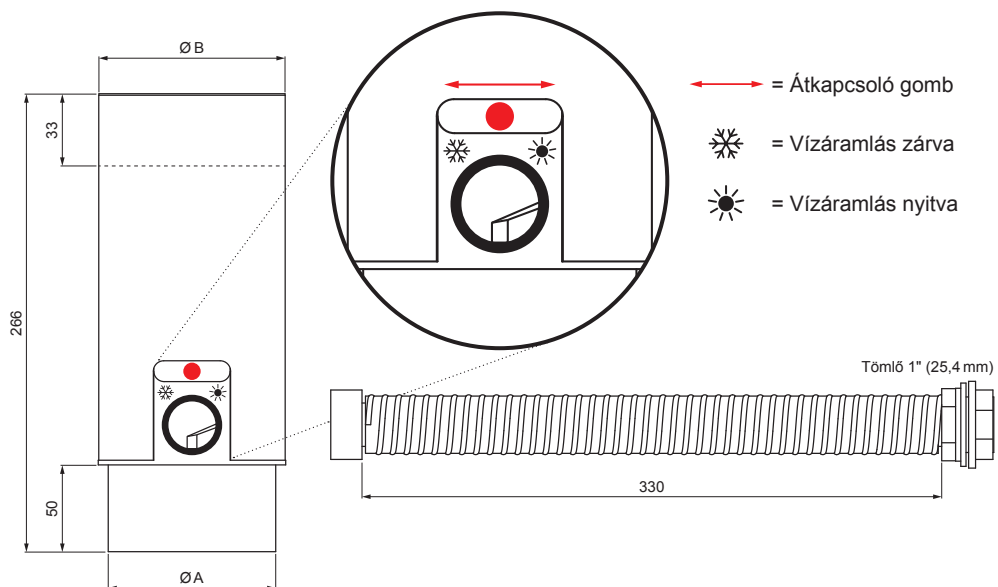

MŰSZAKI LAP

VÍZLOPÓ TÖMLŐVEL ÉS GOMBBAL

W.15-WZVHAG

OCM Alumínium színes W.15 – Bordó W.15 – RAL 3009

INDEX		DÁTUM	ALÁÍRÁS	KJG	Scan code for 3D model	
VÁLTOZÁS				QUALITY®		
ANYAGMÁRKA		H.O.	TÖMEG kg	MÉRET		
MÉRET, FÉLKÉSZ TERMÉK						
SEGÉDBERENDEZÉS			STN	OSZTÁLYOZÁSI SZÁM		
KIDOLGOZTA Ing. Kluska M.			MEGJEGYZÉS	POZÍCIÓSZÁM		
KIPRÓBÁLTA				RAJZSZÁM		
TECHNOLÓGUS	TECHNOLÓGUS		KORÁBBI RAJZ	RAJZSZÁM		
NÉV	Vízlopó tömlővel és gombbal		Lapok száma	W.15-WZVHAG	Lap	

Létrehozva: 21.04.2026 09:47:39

Műszaki változások fenntartva

Méretek [mm]		
Néviéges méret	A	B
80	77	81
100	97	101