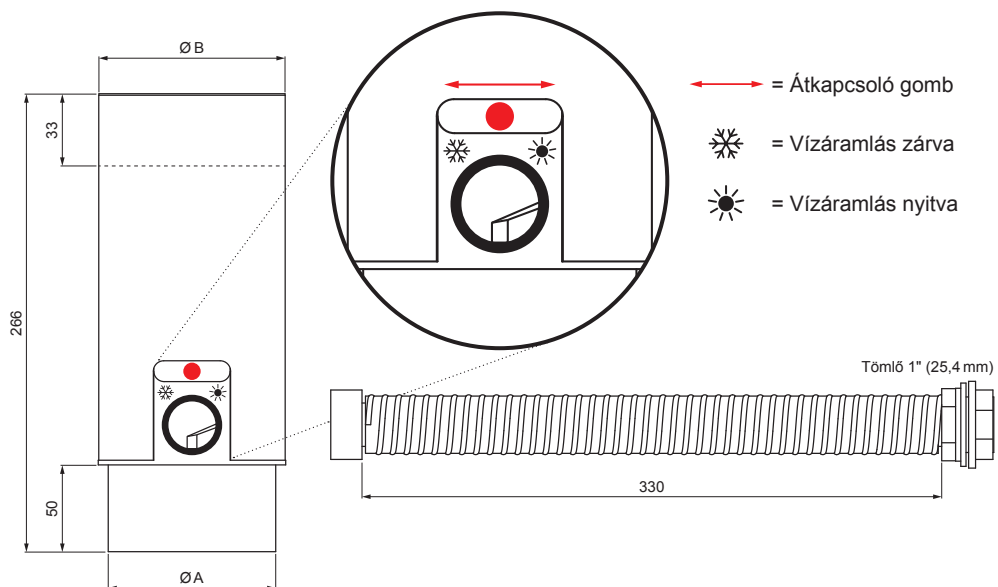

MŰSZAKI LAP

VÍZLOPÓ TÖMLŐVEL ÉS GOMBBAL

W.15-WZVHAG

- = Átkapcsoló gomb
- = Vízáramlás zárva
- = Vízáramlás nyitva

ZHM Alumínium színes W.15 – Zöld-barna W.15 – RAL 7013

Méretek [mm]		
Néviéges méret	A	B
80	77	81
100	97	101

INDEX		DÁTUM		KJG QUALITY®	Scan code for 3D model	
VÁLTOZÁS		ALÁÍRÁS				
ANYAGMÁRKA		H.O.	TÖMEG kg	MÉRET		
MÉRET, FÉLKÉSZ TERMÉK						
SEGÉDBERENDEZÉS			STN	OSZTÁLYOZÁSI SZÁM		
KIDOLGOZTA Ing. Kluska M.			MEGJEGYZÉS	POZÍCIÓSZÁM		
KIPRÓBÁLTA						
TECHNOLÓGUS	TECHNOLÓGUS		KORÁBBI RAJZ	RAJZSZÁM		
NÉV	Vízlopó tömlővel és gombbal		Lapok száma	W.15-WZVHAG	Lap	