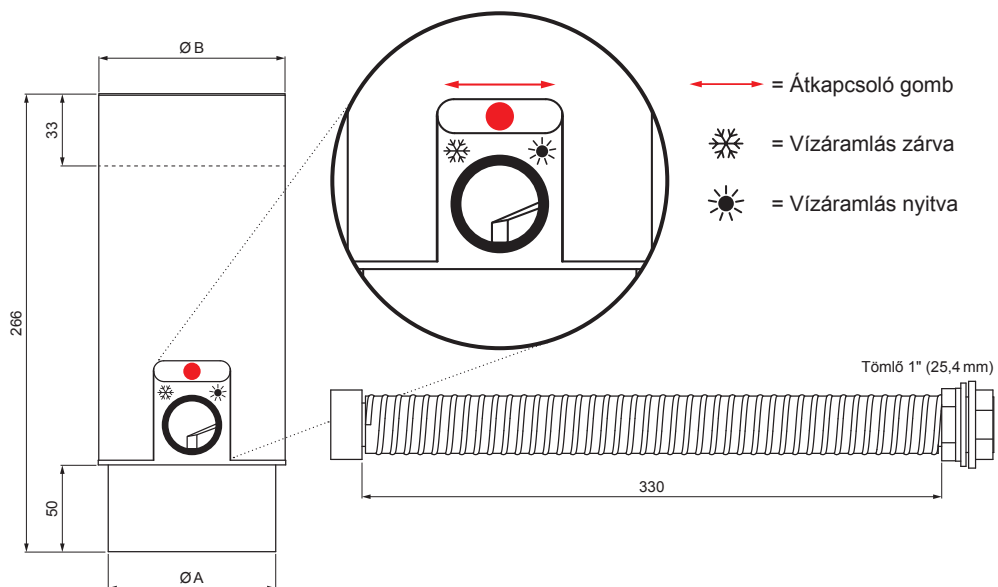

MŰSZAKI LAP

VÍZLOPÓ TÖMLŐVEL ÉS GOMBBAL

W.15-WZVHAG

← → = Átkapcsoló gomb

☼ = Vízáramlás zárva

☀ = Vízáramlás nyitva

Tömlő 1" (25,4 mm)

BHM Alumínium színes W.15 – Világos ezüst W.15 – RAL 9006

Méretek [mm]		
Néviéges méret	A	B
80	77	81
100	97	101

INDEX	VÁLTOZÁS	DÁTUM	ALÁÍRÁS	KJG QUALITY®	Scan code for 3D model	
ANYAGMÁRKA			H.O.	TÖMEG kg	MÉRET	
MÉRET, FÉLKÉSZ TERMÉK			SEGÉDBERENDEZÉS		STN	OSZTÁLYOZÁSI SZÁM
KIDOLGOZTA Ing. Kluska M.			KIPRÓBÁLTA		MEGJEGYZÉS	POZÍCIÓSZÁM
TECHNOLÓGUS			TECHNOLÓGUS	KORÁBBI RAJZ	RAJZSZÁM	
NÉV			Vízlopó tömlővel és gombbal		Lapok száma	W.15-WZVHAG Lap