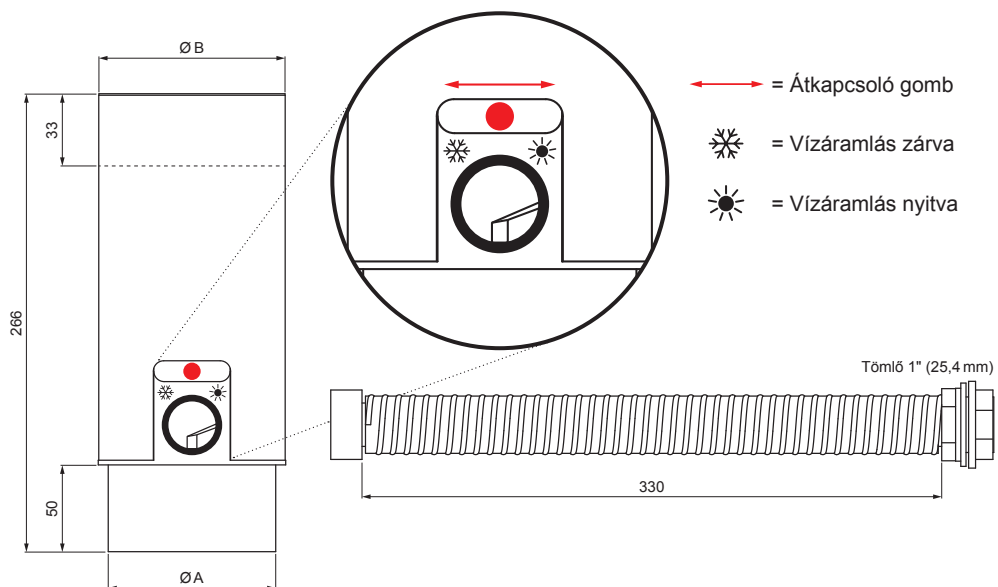

MŰSZAKI LAP

VÍZLOPÓ TÖMLŐVEL ÉS GOMBBAL

W.15-WZVHAG

BHM Alumínium színes W.15 – Világos ezüst W.15 – RAL 9006

INDEX	VÁLTOZÁS	DÁTUM	ALÁÍRÁS	KJG QUALITY®	Scan code for 3D model	
ANYAGMÁRKA		H.O.	TÖMEG kg	MÉRET		
MÉRET, FÉLKÉSZ TERMÉK						
SEGÉDBERENDEZÉS			STN	OSZTÁLYOZÁSI SZÁM		
KIDOLGOZTA Ing. Kluska M.			MEGJEGYZÉS	POZÍCIÓSZÁM		
KIPRÓBÁLTA						
TECHNOLÓGUS	TECHNOLÓGUS		KORÁBBI RAJZ	RAJZSZÁM		
NÉV	Vízlopó tömlővel és gombbal		Lapok száma	W.15-WZVHAG	Lap	

Létrehozva: 22.04.2026 15:38:51

Műszaki változások fenntartva

Méretek [mm]		
Néviéges méret	A	B
80	77	81
100	97	101