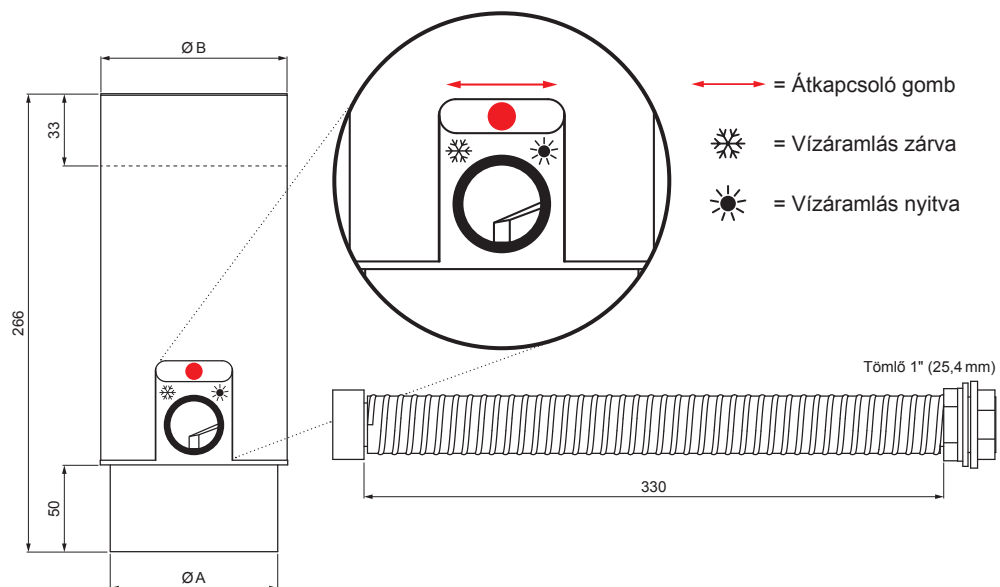

MŰSZAKI LAP VÍZLOPÓ TÖMLŐVEL ÉS GOMBBAL

W.15-WZVHAG

BM Alumínium színes W.15 – Fehér W.15 – RAL 9010

Méretek [mm]		
Néviéges méret	A	B
80	77	81
100	97	101

INDEX	VÁLTOZÁS	DÁTUM	ALÁÍRÁS	KJG QUALITY®	Scan code for 3D model	
ANYAGMÁRKA		H.O.	TÖMEG kg	MÉRET		
MÉRET, FÉLKÉSZ TERMÉK		SEGÉDBERENDEZÉS		STN	OSZTÁLYOZÁSI SZÁM	
KIDOLGOZTA	Ing. Kluska M.	MEGJEGYZÉS		POZÍCIÓSZÁM		
KIPRÓBÁLTA	TECHNOLÓGUS	KORÁBBI RAJZ		RAJZSZÁM		
NÉV		Vízlopó tömlővel és gombbal		Lapok száma	W.15-WZVHAG	Lap