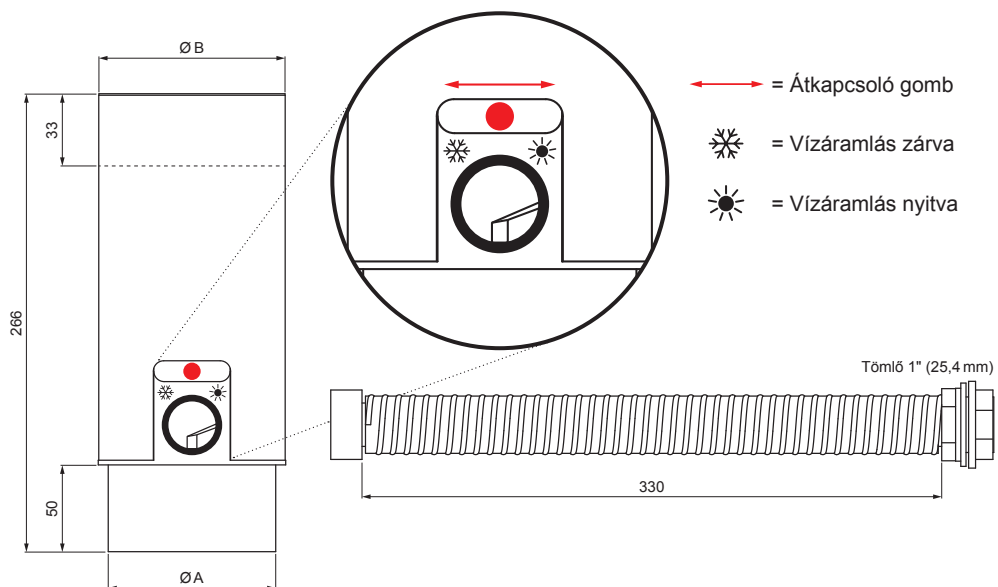

MŰSZAKI LAP

VÍZLOPÓ TÖMLŐVEL ÉS GOMBBAL

W.15-WZVHAG

- = Átkapcsoló gomb
- = Vízáramlás zárva
- = Vízáramlás nyitva

Tömlő 1" (25,4 mm)

BM Alumínium színes W.15 – Fehér W.15 – RAL 9010

INDEX		DÁTUM	ALÁÍRÁS	KJG QUALITY®	
VÁLTOZÁS					
ANYAGMÁRKA		H.O.	TÖMEG kg	MÉRET	
MÉRET, FÉLKÉSZ TERMÉK				STN	OSZTÁLYOZÁSI SZÁM
SEGÉDBERENDEZÉS				MEGJEGYZÉS	POZÍCIÓSZÁM
KIDOLGOZTA Ing. Kluska M.				KORÁBBI RAJZ	RAJZSZÁM
KIPRÓBÁLTA					
TECHNOLÓGUS	TECHNOLÓGUS			KORÁBBI RAJZ	RAJZSZÁM
NÉV	Vízlopó tömlővel és gombbal			Lapok száma	W.15-WZVHAG Lap

Létrehozva: 20.04.2026 23:27:18

Műszaki változások fenntartva

Méretek [mm]		
Néviéges méret	A	B
80	77	81
100	97	101