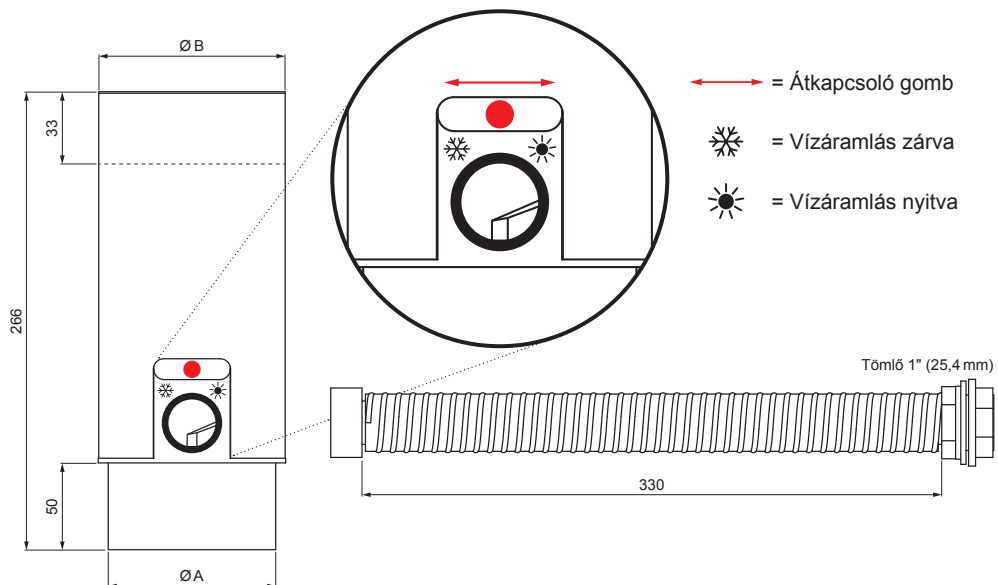

MŰSZAKI LAP

VÍZLOPÓ TÖMLŐVEL ÉS GOMBBAL

W.15-WZVHAG

MHM Alumínium színes W.15 – Cserépszín W.15 – RAL 8004

Méretek [mm]		
Néviéges méret	A	B
80	77	81
100	97	101

INDEX	VÁLTOZÁS	DÁTUM	ALÁÍRÁS	KJG QUALITY®	Scan code for 3D model	
ANYAGMÁRKA		H.O.	TÖMEG kg	MÉRET		
MÉRET, FÉLKÉSZ TERMÉK			STN	OSZTÁLYOZÁSI SZÁM		
SEGÉDBERENDEZÉS			MEGJEGYZÉS	POZÍCIÓSZÁM		
KIDOLGOZTA	Ing. Kluska M.		KORÁBBI RAJZ	RAJZSZÁM		
KIPRÓBÁLTA						
TECHNOLÓGUS	TECHNOLÓGUS					
NÉV		Vízlopó tömlővel és gombbal		Lapok száma	W.15-WZVHAG	Lap