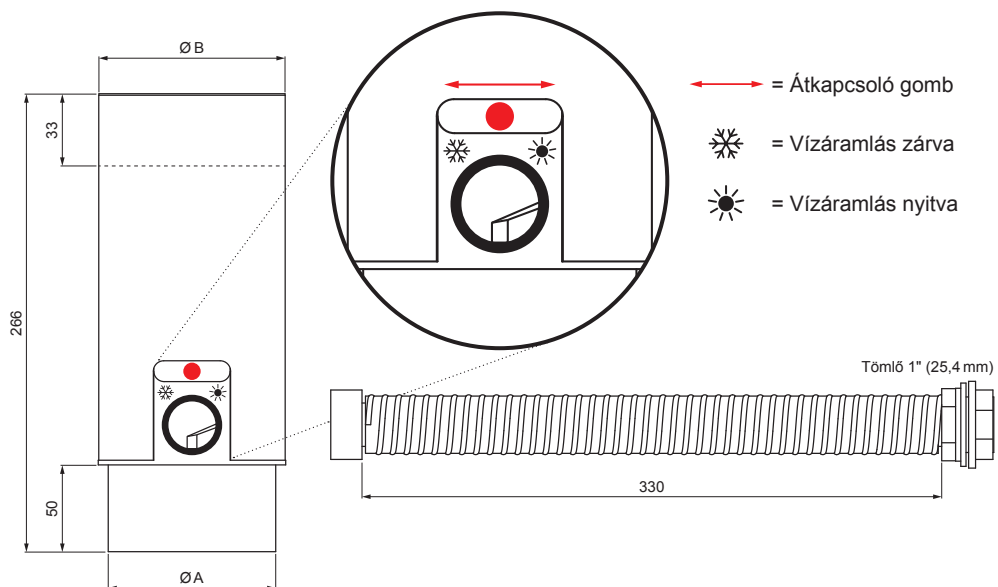

MŰSZAKI LAP

VÍZLOPÓ TÖMLŐVEL ÉS GOMBBAL

W.15-WZVHAG

- = Átkapcsoló gomb
- = Vízáramlás zárva
- = Vízáramlás nyitva

Tömlő 1" (25,4 mm)

MHM Alumínium színes W.15 – Cserépszín W.15 – RAL 8004

INDEX	VÁLTOZÁS	DÁTUM	ALÁÍRÁS	KJG QUALITY®	
ANYAGMÁRKA		H.O.	TÖMEG kg	MÉRET	
MÉRET, FÉLKÉSZ TERMÉK					
SEGÉDBERENDEZÉS			STN	OSZTÁLYOZÁSI SZÁM	
KIDOLGOZTA Ing. Kluska M.			MEGJEGYZÉS	POZÍCIÓSZÁM	
KIPRÓBÁLTA					
TECHNOLÓGUS	TECHNOLÓGUS		KORÁBBI RAJZ	RAJZSZÁM	
NÉV	Vízlopó tömlővel és gombbal		Lapok száma	W.15-WZVHAG	Lap

Létrehozva: 21.04.2026 01:00:11

Műszaki változások fenntartva

Méretek [mm]		
Néviéges méret	A	B
80	77	81
100	97	101