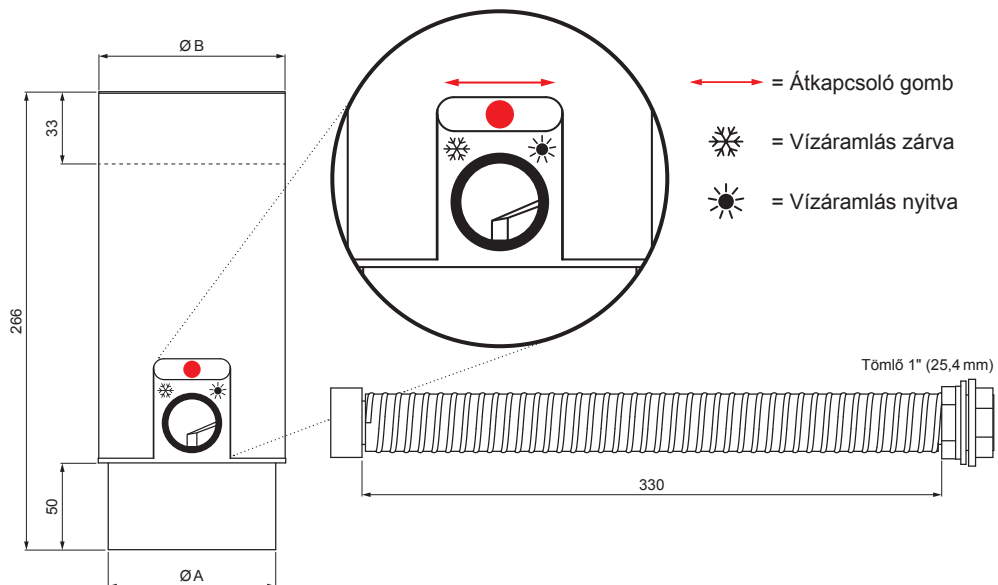

MŰSZAKI LAP

VÍZLOPÓ TÖMLŐVEL ÉS GOMBBAL

W.15-WZVHAG

MHM Alumínium színes W.15 – Cserépszín W.15 – RAL 8004

INDEX	VÁLTOZÁS	DÁTUM	ALÁÍRÁS	KJG QUALITY®	Scan code for 3D model	
ANYAGMÁRKÁ		H.O.		TÖMEG kg	MÉRET	
MÉRET, FÉLKÉSZ TERMÉK				STN		OSZTÁLYOZÁSI SZÁM
SEGÉDBERENDEZÉS				MEGJEGYZÉS		POZÍCIÓSZÁM
KIDOLGOZTA	Ing. Kluska M.			KORÁBBI RAJZ	RAJZSZÁM	
KIPRÓBÁLTA			TECHNOLÓGUS			
NÉV				Lapok száma		W.15-WZVHAG Lap
Vízlopó tömlővel és gombbal						

Létrehozva: 20.01.2026 01:25:26

Műszaki változások fenntartva

Méretek [mm]		
Néviéges méret	A	B
80	77	81
100	97	101