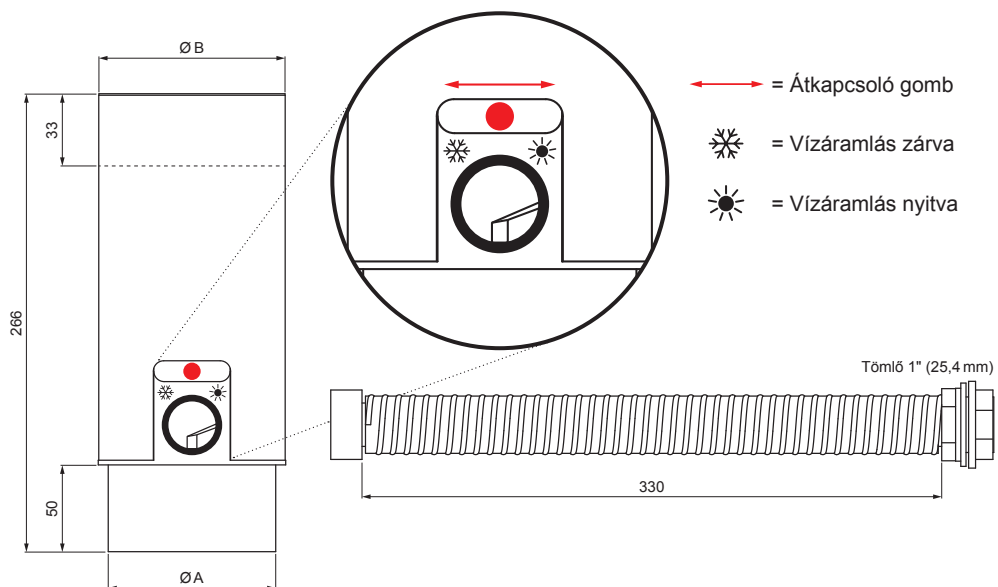

# W.15-WZVHAG

**MZM** Alumínium színes W.15 – Mohazöld W.15 – RAL 6005

Méretek [mm]		
Néviéges méret	A	B
80	77	81
100	97	101

INDEX		DÁTUM	ALÁÍRÁS	<b>KJG</b> QUALITY®	Scan code for 3D model	
VÁLTOZÁS						
ANYAGMÁRKA		H.O.	TÖMEG kg	MÉRET		
MÉRET, FÉLKÉSZ TERMÉK				OSZTÁLYOZÁSI SZÁM		
SEGÉDBERENDEZÉS			STN	MEGJEGYZÉS		
KIDOLGOZTA Ing. Kluska M.				POZÍCIÓSZÁM		
KIPRÓBÁLTA				RAJZSZÁM		
TECHNOLÓGUS	TECHNOLÓGUS		KORÁBBI RAJZ	RAJZSZÁM		
NÉV	Vízlopó tömlővel és gombbal		Lapok száma	W.15-WZVHAG	Lap	