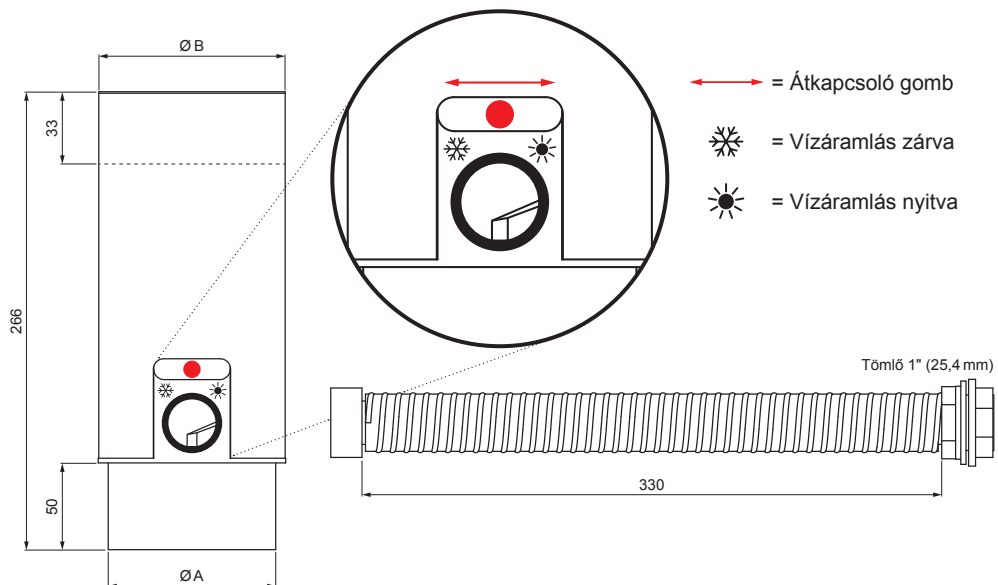

MŰSZAKI LAP

VÍZLOPÓ TÖMLŐVEL ÉS GOMBBAL

W.15-WZVHAG

BHTM Alumínium színes W.15 – Sötét ezüst W.15 – RAL 9007

INDEX	VÁLTOZÁS	DÁTUM	ALÁÍRÁS	KJG QUALITY®	Scan code for 3D model	
ANYAGMÁRKÁ			H.O.	TÖMEG kg	MÉRET	
MÉRET, FÉLKÉSZ TERMÉK						
SEGÉDBERENDEZÉS				STN	OSZTÁLYOZÁSI SZÁM	
KIDOLGOZTA	Ing. Kluska M.			MEGJEGYZÉS	POZÍCIÓSZÁM	
KIPRÓBÁLTA						
TECHNOLÓGUS	TECHNOLÓGUS			KORÁBBI RAJZ	RAJZSZÁM	
NÉV				Lapok száma		
Vízlopó tömlővel és gombbal				W.15-WZVHAG		
				Lap		

Létrehozva: 07.06.2026 09:55:09

Műszaki változások fenntartva

Méretek [mm]		
Néviéges méret	A	B
80	77	81
100	97	101