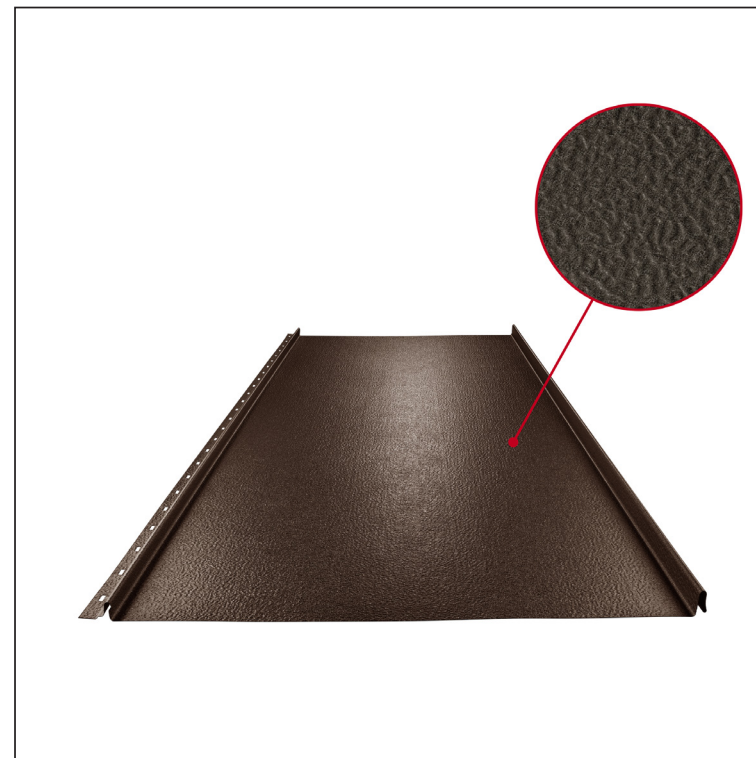

# CLICK-515 P

Típus 515

P

Festett acél MATT STUCCO – Barna MATT STUCCO – RAL 8028

Műszaki paraméterek [mm]	
Fedőszélesség	515
Teljes szélesség	547
Nyersanyag szélessége	625
Profilmagasság	25
Lemezvastagság	0,50
Tetőfedő hossza	hossza 800 – legnagyobb hossza 8000