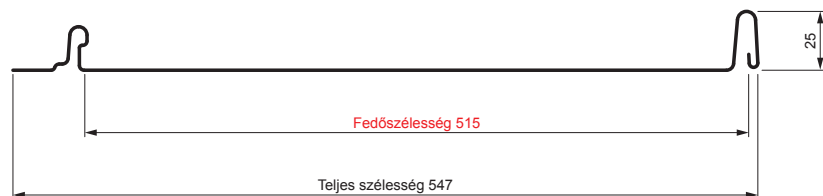

# CLICK-515 P

Típus 515

P

Festett acél MATT STUCCO – Barna MATT STUCCO – RAL 8028

Műszaki paraméterek [mm]	
Fedőszélesség	515
Teljes szélesség	547
Nyersanyag szélessége	625
Profilmagasság	25
Lemezvastagság	0,50
Tetőfedő hossza	hossza 800 – legnagyobb hossza 8000