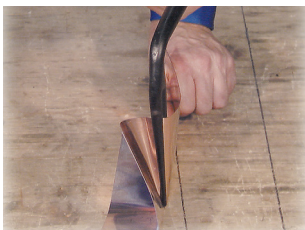

HASZNÁLAT:

Különleges acél

Műszaki paraméterek	
Típus	KNS-STUS 278401
Névleges méret	140 mm
Tömeg	800 g
Csomagolás	1 db

INDEX		DÁTUM	ALÁÍRÁS		
VÁLTOZÁS				QUALITY	
ANYAGMÁRKA		H.O.	TÖMEG kg	MÉRET	
MÉRET, FÉLKÉSZ TERMÉK			STN	OSZTÁLYOZÁSI SZÁM	
SEGÉDBERENDEZÉS			MEGJEGYZÉS	POZÍCIÓSZÁM	
KIDOLGOZTA Ing. Kluska M.			KORÁBBI RAJZ	RAJZSZÁM	
KIPRÓBÁLTA					
TECHNOLÓGUS	TECHNOLÓGUS				
NÉV	Falcoló keresztvas		Lapok száma	KNS-STUS 278401	Lap

Létrehozva: 21.04.2026 19:44:54

Műszaki változások fenntartva