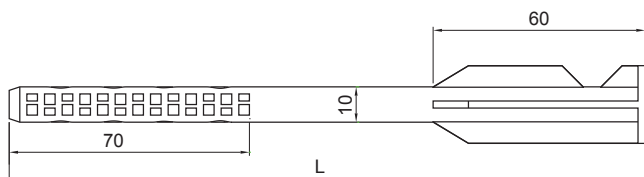

## P-POB-HN DB

OLDALNÉZET

ELÜLNÉZET

BALOLDALI  
OLDALNÉZET

FELÜLNÉZET

PVC

Méretek [mm]	
Néviéges méret	L
180	180
240	240
280	280

INDEX	VÁLTOZÁS	DÁTUM	ALÁÍRÁS	<b>KJG</b> QUALITY®	Scan code for 3D model	
ANYAGMÁRKA		H.O.	TÖMEG kg	MÉRET		
MÉRET, FÉLKÉSZ TERMÉK		STN	SEGÉDBERENDEZÉS	OSZTÁLYOZÁSI SZÁM		
KIDOLGOZTA	Ing. Kluska M.	MEGJEGYZÉS	POZÍCIÓSZÁM			
KIPRÓBÁLTA	TECHNOLÓGUS	KORÁBBI RAJZ	RAJZSZÁM			
NÉV		Tipli záro kupakall M10		Lapok száma	P-POB-HN DB	Lap