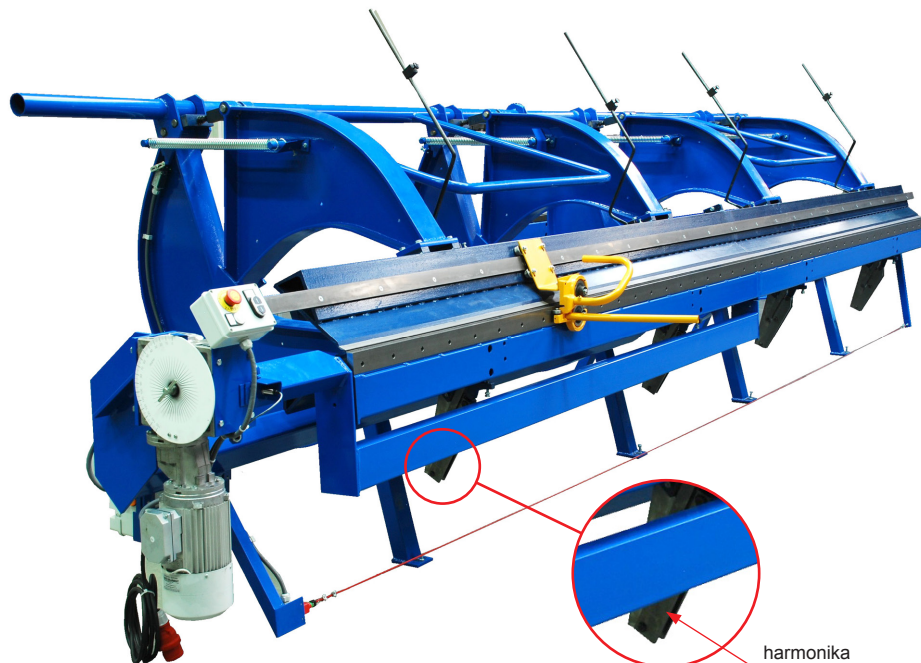

# RÉGI TÍPUSÚ HARMONIKA

**LEÍRÁS:**

- hajtogatott alkatrész a **BŘI ŠVARCOVÉ** cégtől a moduláris hajtógéphez 2014-től (régi típus), (pótalkatrész)

**HASZNÁLAT:**

# KNS-BRIND HARMON-ST

INDEX	VÁLTOZÁS	DÁTUM	ALÍRÁS	<b>KJG</b> QUALITY®	<b>BŘI ŠVARCOVÉ</b>
ANYAGMÁRKA		H.O.	TÖMEG kg	MÉRET	
MÉRET, FÉLKÉSZ TERMÉK			STN	OSZTÁLYOZÁSI SZÁM	
SEGÉDBERENDEZÉS			MEGJEGYZÉS	POZÍCIÓSZÁM	
KIDOLGOZTA Ing. Kluska M.			KORÁBBI RAJZ	RAJZSZÁM	
KIPRÓBÁLTA					
TECHNOLÓGUS	TECHNOLÓGUS				
NÉV	Régi típusú harmonika		Lapok száma	KNS-BRIND HARMON-ST	Lap