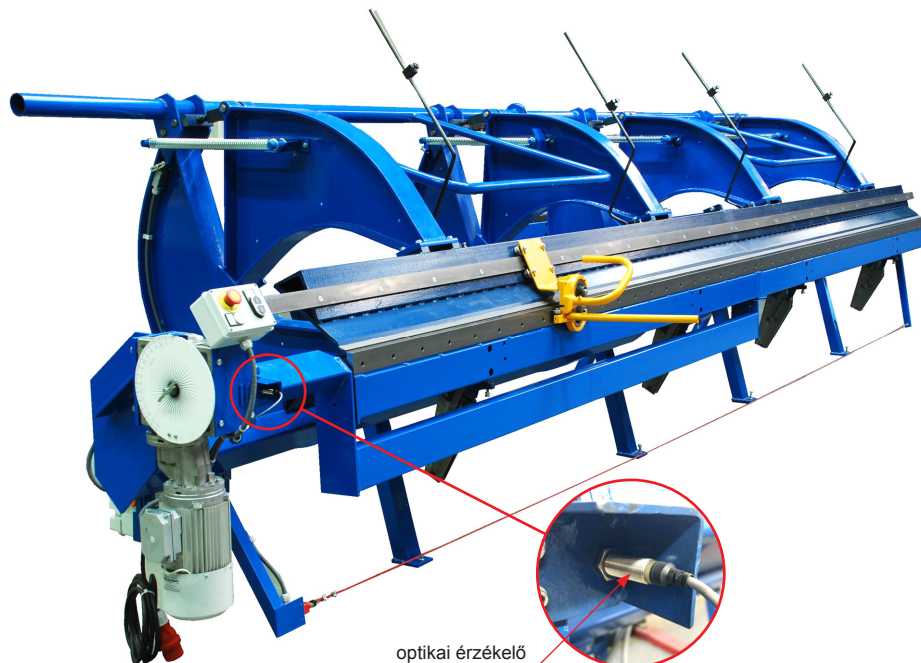

MŰSZAKI LAP

OPTIKAI ÉRZÉKELŐ AZ ELEKTROMOS HAJLÍTÓGÉPHEZ

KNS-BRIND SNIMAC-OPT

LEÍRÁS:

- optikai érzékelő a **BŘI ŠVARCOVÉ** cég elektromos hajlítógépéhez (pótalkatrész)

HASZNÁLAT:

| | | | | | |
|---------------------------|---|-------|--------------|-------------------------|---------------------|
| INDEX | VÁLTOZÁS | DÁTUM | ALÍRÁS | KJG QUALITY ® | BŘI ŠVARCOVÉ |
| ANYAGMÁRKA | | H.O. | TÖMEG kg | MÉRET | |
| MÉRET, FÉLKÉSZ TERMÉK | | | | | |
| SEGÉDBERENDEZÉS | | | STN | OSZTÁLYOZÁSI SZÁM | |
| KIDOLGOZTA Ing. Kluska M. | | | MEGJEGYZÉS | POZÍCIÓSZÁM | |
| KIPRÓBÁLTA | | | | | |
| TECHNOLÓGUS | TECHNOLÓGUS | | KORÁBBI RAJZ | RAJZSZÁM | |
| NÉV | Optikai érzékelő az elektromos hajlítógéphez | | Lapok száma | KNS-BRIND SNIMAC-OPT | Lap |