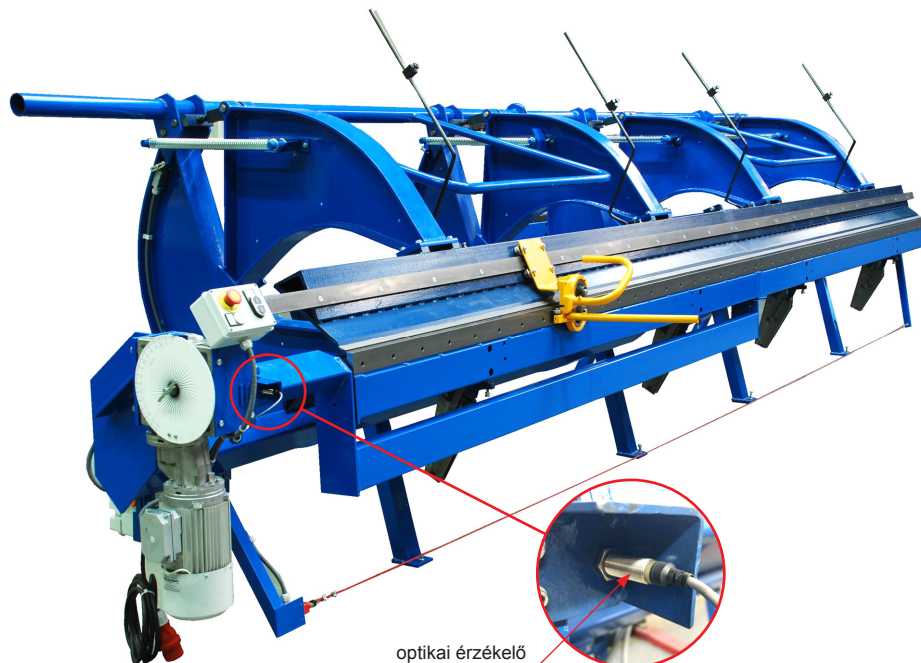

MŰSZAKI LAP

OPTIKAI ÉRZÉKELŐ AZ ELEKTROMOS HAJLÍTÓGÉPHEZ

KNS-BRIND SNIMAC-OPT

LEÍRÁS:

- optikai érzékelő a **BŘI ŠVARCOVÉ** cég elektromos hajlítógépéhez (pótalkatrész)

HASZNÁLAT:

INDEX	VÁLTOZÁS	DÁTUM	ALÍRÁS	KJG QUALITY ®	BŘI ŠVARCOVÉ
ANYAGMÁRKA		H.O.	TÖMEG kg	MÉRET	
MÉRET, FÉLKÉSZ TERMÉK					
SEGÉDBERENDEZÉS			STN	OSZTÁLYOZÁSI SZÁM	
KIDOLGOZTA Ing. Kluska M.			MEGJEGYZÉS	POZÍCIÓSZÁM	
KIPRÓBÁLTA					
TECHNOLÓGUS	TECHNOLÓGUS		KORÁBBI RAJZ	RAJZSZÁM	
NÉV	Optikai érzékelő az elektromos hajlítógéphez			Lapok száma	KNS-BRIND SNIMAC-OPT Lap