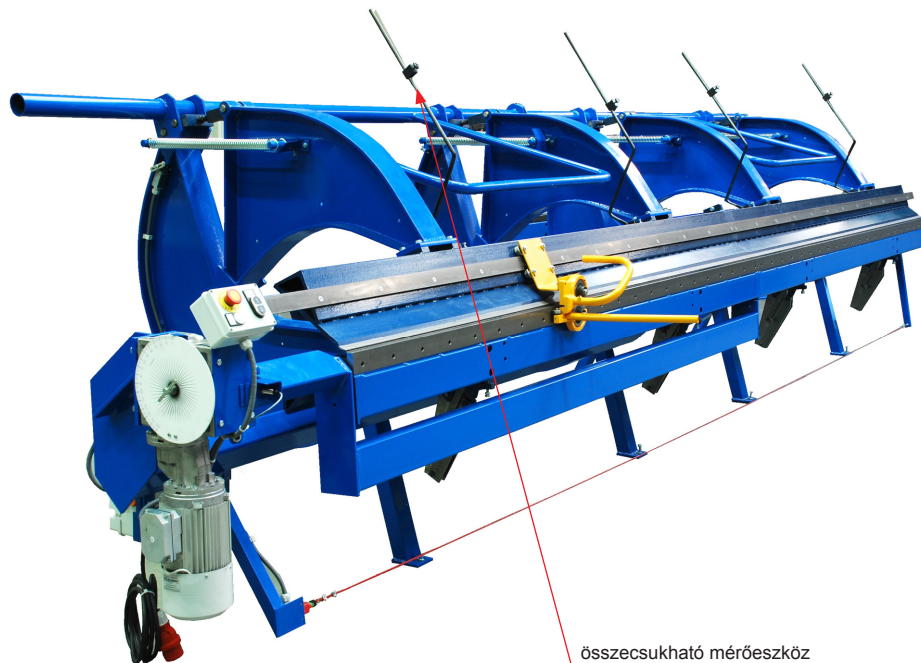

# ÖSSZECUKHATÓ MÉRŐESZKÖZ

## LEÍRÁS:

- összecukható mérőeszköz a **BŘI ŠVARCOVÉ** cég moduláris hajlítógépéhez (pótalkatrész)

## HASZNÁLAT:

összecukható mérőeszköz

Acél

INDEX	VÁLTOZÁS	DÁTUM	ALÍRÁS	<b>KJG</b> QUALITY ®	<b>BŘI ŠVARCOVÉ</b>
ANYAGMÁRKA			H.O.	TÖMEG kg	MÉRET
MÉRET, FÉLKÉSZ TERMÉK					
SEGÉDBERENDEZÉS				STN	OSZTÁLYOZÁSI SZÁM
KIDOLGOZTA	Ing. Kluska M.			MEGJEGYZÉS	POZÍCIÓSZÁM
KIPRÓBÁLTA					
TECHNOLÓGUS	TECHNOLÓGUS			KORÁBBI RAJZ	RAJZSZÁM
NÉV	Összecukható mérőeszköz			Lapok száma	KNS-BRIND SKLOP-MER Lap