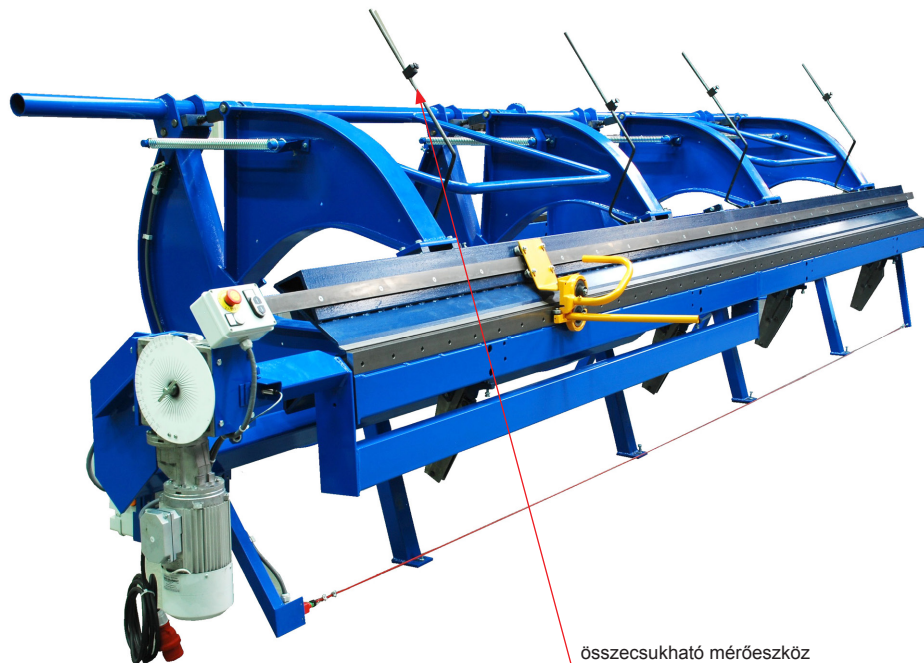

MŰSZAKI LAP

ÖSSZECUKHATÓ MÉRŐESZKÖZ

KNS-BRIND SKLOP-MER

LEÍRÁS:

- összecukható mérőeszköz a **BŘI ŠVARCOVÉ** cég moduláris hajlítógépéhez (pótalkatrész)

HASZNÁLAT:

összecukható mérőeszköz

Acél

INDEX	VÁLTOZÁS	DÁTUM	ALÍRÁS	KJG QUALITY®	BŘI ŠVARCOVÉ
ANYAGMÁRKA			H.O.	TÖMEG kg	MÉRET
MÉRET, FÉLKÉSZ TERMÉK					
SEGÉDBERENDEZÉS				STN	OSZTÁLYOZÁSI SZÁM
KIDOLGOZTA	Ing. Kluska M.			MEGJEGYZÉS	POZÍCIÓSZÁM
KIPRÓBÁLTA					
TECHNOLÓGUS	TECHNOLÓGUS			KORÁBBI RAJZ	RAJZSZÁM
NÉV	Összecukható mérőeszköz			Lapok száma	KNS-BRIND SKLOP-MER Lap