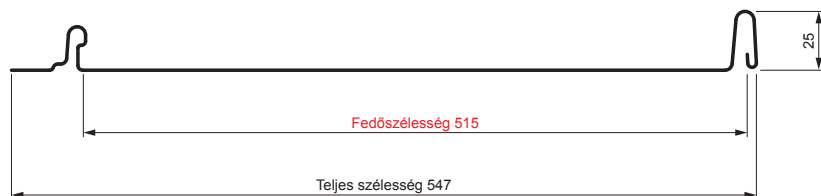

MŰSZAKI LAP

PANEL CLICK 515 P

CLICK-515 P

Típus 515

P

TM Festett acél MARCEGAGLIA – Barna – RAL 8028

Műszaki paraméterek [mm]	
Fedőszélesség	515
Teljes szélesség	547
Nyersanyag szélessége	625
Profilmagasság	25
Lemezvastagság	0,50
Tetőfedő hossza	hossza 800 – legnagyobb hossza 8000

INDEX	VÁLTOZÁS	DÁTUM	ALÁÍRÁS	KJG QUALITY®		Scan code for 3D model	QR
ANYAGMÁRKA			H.O.	TÖMEG kg		MÉRET	
MÉRET, FÉLKÉSZ TERMÉK				STN		OSZTÁLYOZÁSI SZÁM	
KIDOLGOZTA Ing. Kluska M.				MEGJEGYZÉS		POZÍCIÓSZÁM	
KIPRÓBÁLTA				KORÁBBI RAJZ		RAJZSZÁM	
TECHNOLÓGUS		TECHNOLÓGUS		KORÁBBI RAJZ		RAJZSZÁM	
NÉV Panel CLICK 515 P				Lapok száma		CLICK-515 P Lap	

Létrehozva: 23.04.2026 00:05:37

Műszaki változások fenntartva