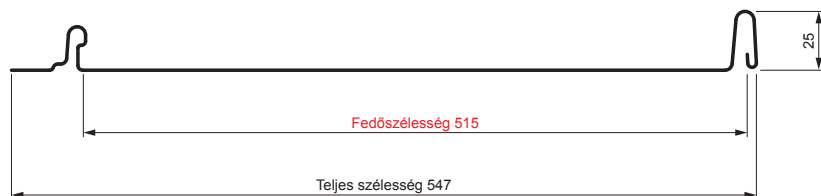

# CLICK-515 P

Típus 515

P

**TM** Festett acél MARCEGAGLIA – Barna – RAL 8028

Műszaki paraméterek [mm]	
Fedőszélesség	515
Teljes szélesség	547
Nyersanyag szélessége	625
Profilmagasság	25
Lemezvastagság	0,50
Tetőfedő hossza	hossza 800 – legnagyobb hossza 8000