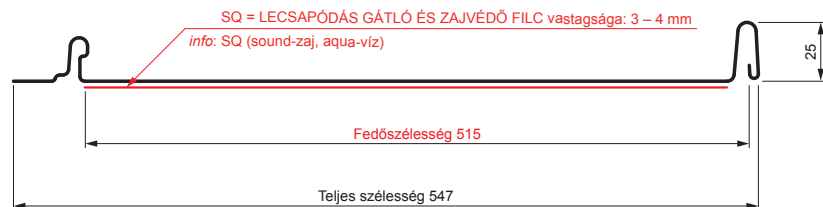

# CLICK-515 PSQ

Típus 515

PSQ

**TM** Fastett acél MARCEGAGLIA – Barna – RAL 8028

Műszaki paraméterek [mm]	
Fedőszélesség	515
Teljes szélesség	547
Nyersanyag szélessége	625
Profilmagasság	25
Lemezvastagság	0,50
Tetőfedő hossza	hossza 800 – legnagyobb hossza 8000