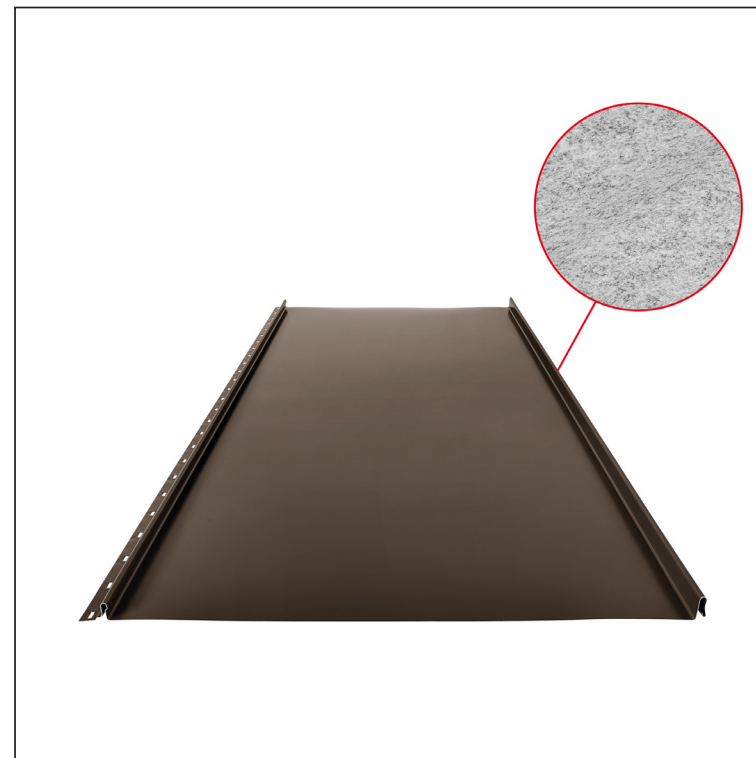

# CLICK-515 PSQ

Típus 515

PSQ

**TM** Fastett acél MARCEGAGLIA – Barna – RAL 8028

Műszaki paraméterek [mm]	
Fedőszélesség	515
Teljes szélesség	547
Nyersanyag szélessége	625
Profilmagasság	25
Lemezvastagság	0,50
Tetőfedő hossza	hossza 800 – legnagyobb hossza 8000