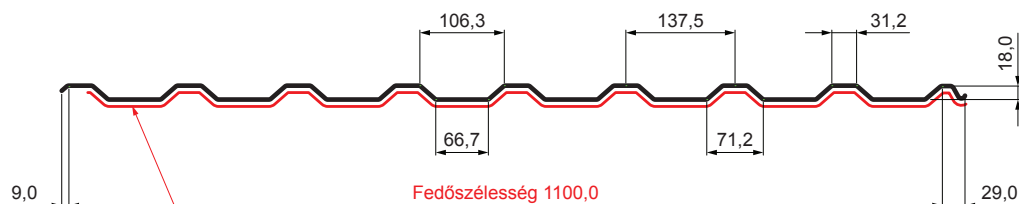

# TRAPÉZLEMEZ - TETŐPROFIL TR 18A SQ (sound – aqua)

## TR-18A SQ

SQ = LECSAPÓDÁS GÁTLÓ ÉS ZAJVÉDŐ FILC vastagsága: 3–4 mm  
info: SQ (sound-zaj, aqua-víz)

**TH** Fastett acél – Sötét barna CSOKO – RAL 8017

Műszaki paraméterek [mm]	
Fedőszélesség	1100,0
Teljes szélesség	1138,0
Profilmagasság	18,0
Lemezvastagság	0,50 / 0,55
Tetőfedés hossza	legnagyobb hossza 8000,0

INDEX	VÁLTOZÁS	DÁTUM	ALÁÍRÁS	KJG	TR18	Scan code for 3D model	QR
ANYAGMÁRKA		H.O.	TÖMEG kg	QUALITY			
MÉRET, FÉLKÉSZ TERMÉK			MÉRET				
SEGÉDBERENDEZÉS			STN				
KIDOLGOZTA Ing. Kluska M.			MEGJEGYZÉS				
KIPRÓBÁLTA			KORÁBBI RAJZ				
TECHNOLÓGUS	TECHNOLÓGUS		RAJZSZÁM				
NÉV	Trapézlemez - tetőprofil TR 18A SQ (sound – aqua)		Lapok száma	TR-18A SQ		Lap	