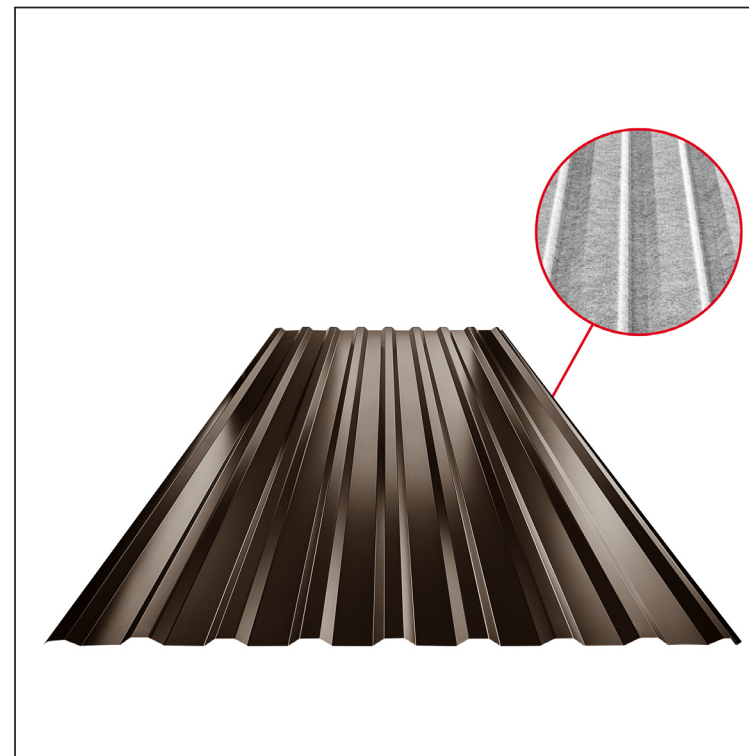

MŰSZAKI LAP

TRAPÉZLEMEZ - TETŐPROFIL TR 18A SQ (sound – aqua)

TR-18A SQ

SQ = LECSAPÓDÁS GÁTLÓ ÉS ZAJVÉDŐ FILC vastagsága: 3–4 mm
 info: SQ (sound-zaj, aqua-víz)

TH Fastett acél – Sötét barna CSOKO – RAL 8017

Műszaki paraméterek [mm]	
Fedőszélesség	1100,0
Teljes szélesség	1138,0
Profilmagasság	18,0
Lemezvastagság	0,50 / 0,55
Tetőfedés hossza	legnagyobb hossza 8000,0

INDEX	VÁLTOZÁS	DÁTUM	ALÁÍRÁS	KJG QUALITY®	TR18	Scan code for 3D model	QR
ANYAGMÁRKA		H.O.	TÖMEG kg	MÉRET			
MÉRET, FÉLKÉSZ TERMÉK							
SEGÉDBERENDEZÉS			STN	OSZTÁLYOZÁSI SZÁM			
KIDOLGOZTA Ing. Kluska M.			MEGJEGYZÉS	POZÍCIÓSZÁM			
KIPRÓBÁLTA							
TECHNOLÓGUS	TECHNOLÓGUS		KORÁBBI RAJZ	RAJZSZÁM			
NÉV	Trapézlemez - tetőprofil TR 18A SQ (sound – aqua)		Lapok száma	TR-18A SQ	Lap		