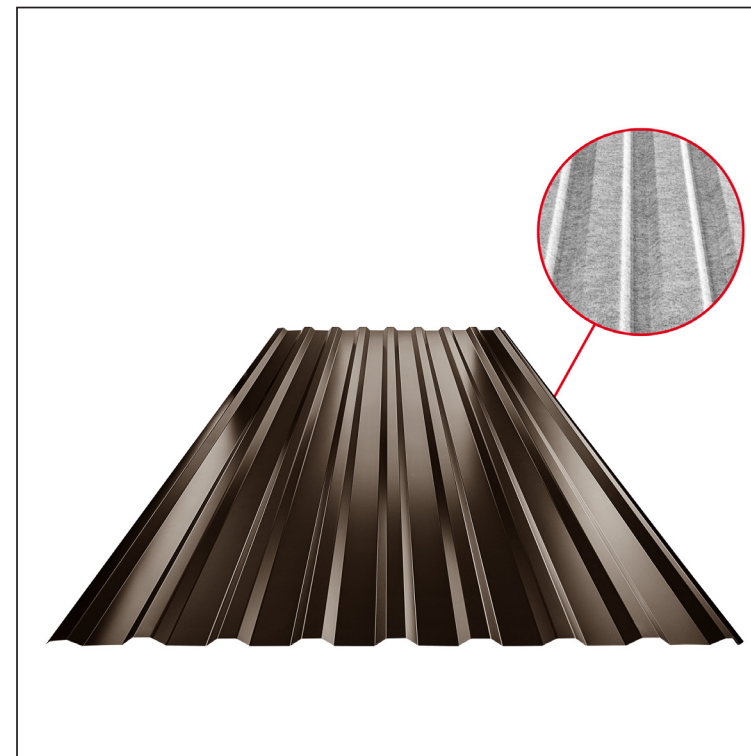

# TRAPÉZLEMEZ - TETŐPROFIL TR 18A SQ (sound – aqua)

## TR-18A SQ

SQ = LECSAPÓDÁS GÁTLÓ ÉS ZAJVÉDŐ FILC vastagsága: 3–4 mm  
info: SQ (sound-zaj, aqua-víz)

**TH** Fastett acél – Sötét barna CSOKO – RAL 8017

Műszaki paraméterek [mm]	
Fedőszélesség	1100,0
Teljes szélesség	1138,0
Profilmagasság	18,0
Lemezvastagság	0,50 / 0,55
Tetőfedés hossza	legnagyobb hossza 8000,0

INDEX	VÁLTOZÁS	DÁTUM	ALÁÍRÁS	KJG	TR18	Scan code for 3D model	QR
ANYAGMÁRKA		H.O.	TÖMEG kg	QUALITY			
MÉRET, FÉLKÉSZ TERMÉK			MÉRET				
SEGÉDBERENDEZÉS			STN				
KIDOLGOZTA Ing. Kluska M.			MEGJEGYZÉS				
KIPRÓBÁLTA			KORÁBBI RAJZ				
TECHNOLÓGUS	TECHNOLÓGUS		RAJZSZÁM				
NÉV	Trapézlemez - tetőprofil TR 18A SQ (sound – aqua)		Lapok száma	TR-18A SQ		Lap	