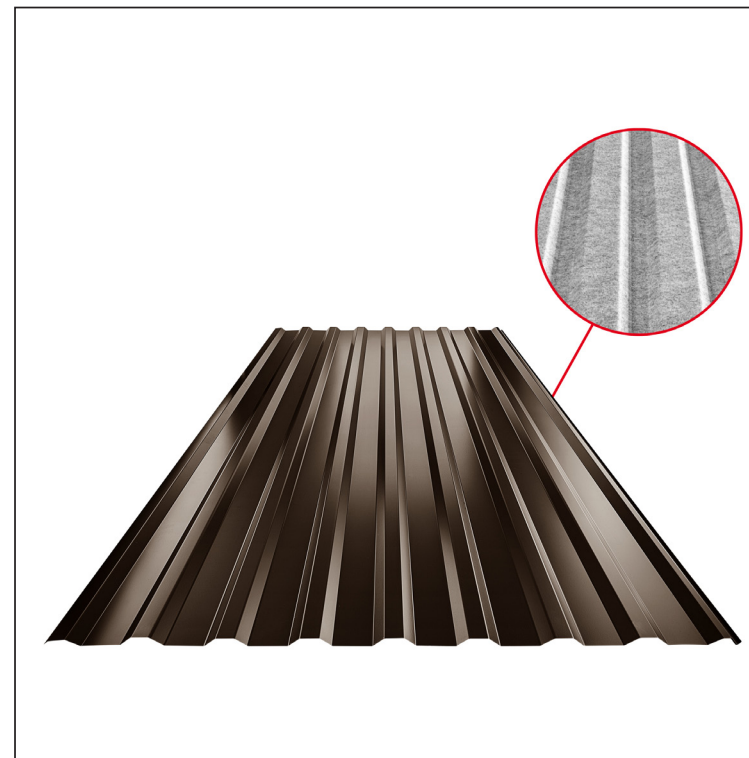

# TRAPÉZLEMEZ - TETŐPROFIL TR 18A SQ (sound – aqua)

## TR-18A SQ

SQ = LECSAPÓDÁS GÁTLÓ ÉS ZAJVÉDŐ FILC vastagsága: 3–4 mm  
 info: SQ (sound-zaj, aqua-víz)

**TH** Fastett acél – Sötét barna CSOKO – RAL 8017

Műszaki paraméterek [mm]	
Fedőszélesség	1100,0
Teljes szélesség	1138,0
Profilmagasság	18,0
Lemezvastagság	0,50 / 0,55
Tetőfedés hossza	legnagyobb hossza 8000,0

INDEX	VÁLTOZÁS	DÁTUM	ALÁÍRÁS	KJG QUALITY®	TR18	Scan code for 3D model	QR
ANYAGMÁRKA		H.O.	TÖMEG kg	MÉRET			
MÉRET, FÉLKÉSZ TERMÉK							
SEGÉDBERENDEZÉS			STN	OSZTÁLYOZÁSI SZÁM			
KIDOLGOZTA Ing. Kluska M.			MEGJEGYZÉS	POZÍCIÓSZÁM			
KIPRÓBÁLTA							
TECHNOLÓGUS	TECHNOLÓGUS		KORÁBBI RAJZ	RAJZSZÁM			
NÉV	Trapézlemez - tetőprofil TR 18A SQ (sound – aqua)		Lapok száma	TR-18A SQ	Lap		