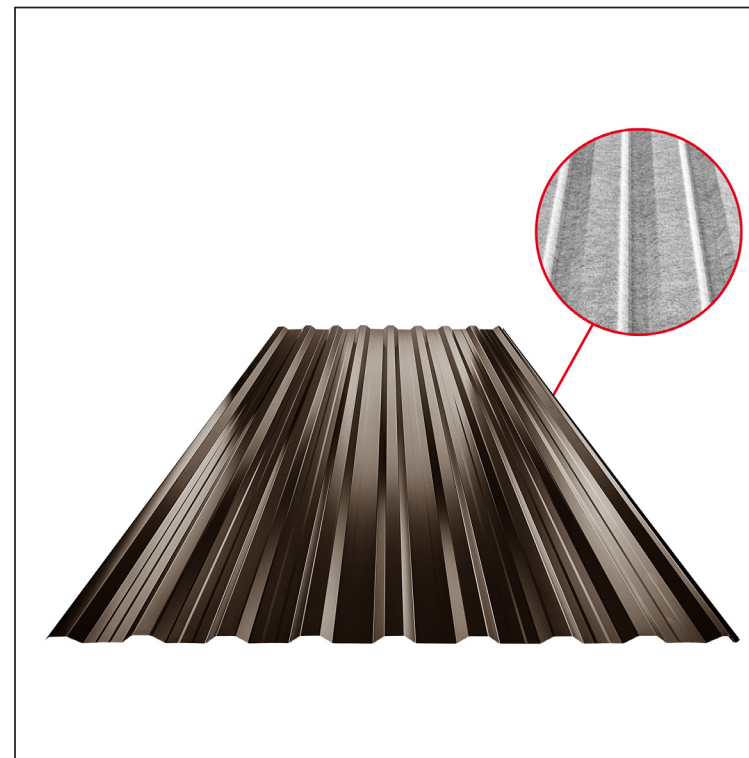

MŰSZAKI LAP

TRAPÉZLEMEZ BORDAKÖZI MEREVÍTÉSSEL

TR 18A+ SQ (sound – aqua)

TR-18A+ SQ

TH Fastett acél – Sötét barna CSOKO – RAL 8017

Műszaki paraméterek [mm]	
Fedőszélesség	1100,0
Teljes szélesség	1138,0
Profilmagasság	18,0
Lemezvastagság	0,50 / 0,55
Tetőfedés hossza	legnagyobb hossza 8000,0

INDEX	VÁLTOZÁS	DÁTUM	ALÁÍRÁS	KJG	TR18	Scan code for 3D model
ANYAGMÁRKA		H.O.	TÖMEG kg	QUALITY		
MÉRET, FÉLKÉSZ TERMÉK			MÉRET			
SEGÉDBERENDEZÉS			STN			
KIDOLGOZTA Ing. Kluska M.			MEGJEGYZÉS			
KIPRÓBÁLTA			KORÁBBI RAJZ			
TECHNOLÓGUS	TECHNOLÓGUS		RAJZSZÁM			
NÉV	Trapézlemez bordaközi merevítéssel TR 18A+ SQ (sound – aqua)		Lapok száma	TR-18A+ SQ	Lap	