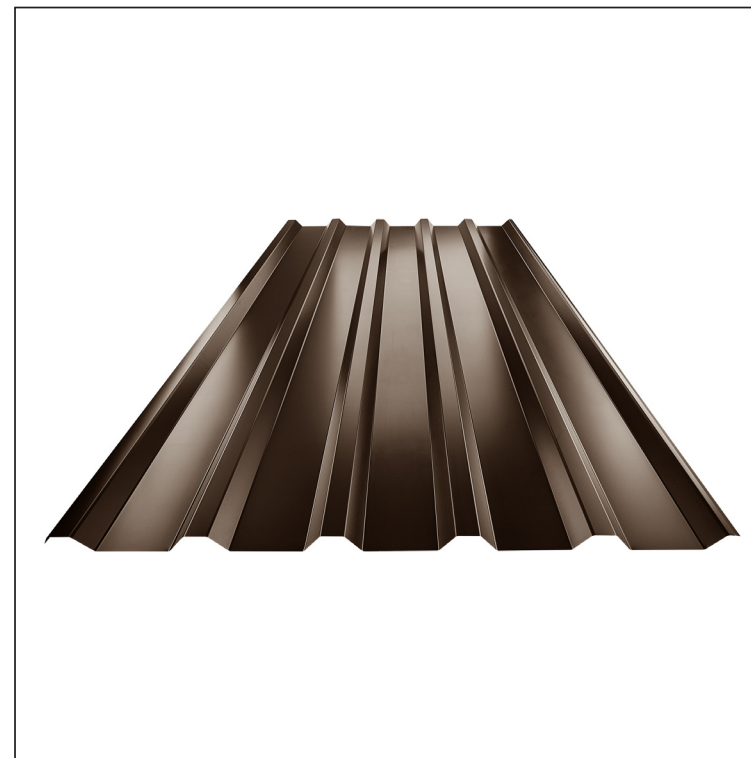

## TRAPÉZLEMEZ - TETŐPROFIL TR 35A

TR-35A

**TH** Fastett acél – Sötét barna CSOKO – RAL 8017

INDEX	VÁLTOZÁS	DÁTUM	ALÁÍRÁS	KJG QUALITY®	TR35	Scan code for 3D model	QR
ANYAGMÁRKA		H.O.	TÖMEG kg	MÉRET			
MÉRET, FÉLKÉSZ TERMÉK			STN	OSZTÁLYOZÁSI SZÁM			
SEGÉDBERENDEZÉS			MEGJEGYZÉS	POZÍCIÓSZÁM			
KIDOLGOZTA Ing. Kluska M.			KORÁBBI RAJZ	RAJZSZÁM			
KIPRÓBÁLTA							
TECHNOLÓGUS	TECHNOLÓGUS						
NÉV	Trapézlemez - tetőprofil TR 35A			Lapok száma	TR-35A	Lap	