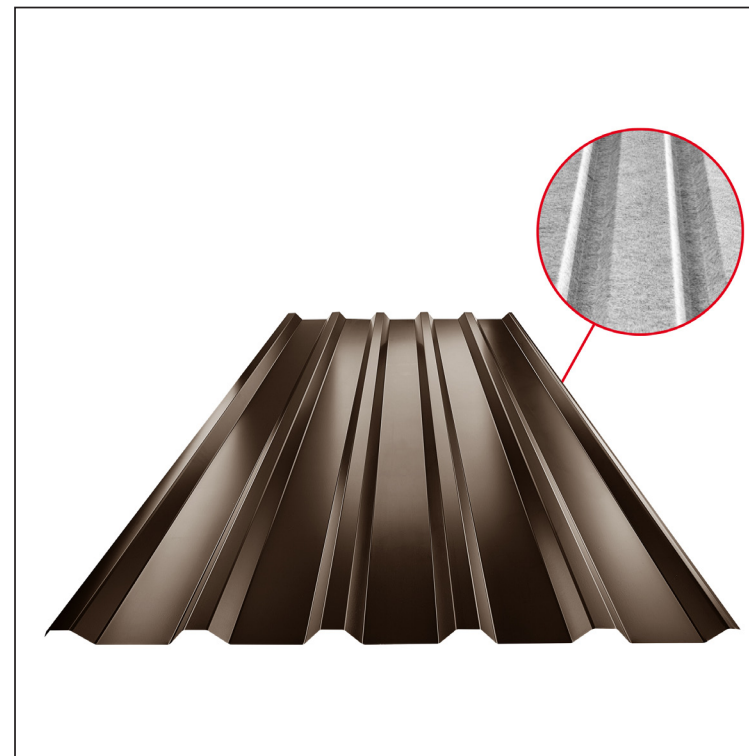

# TRAPÉZLEMEZ - TETŐPROFIL TR 35A SQ (sound – aqua) TR-35A SQ

SQ = LECSAPÓDÁS GÁTLÓ ÉS ZAJVÉDŐ FILC vastagsága: 3–4 mm  
 info: SQ (sound-zaj, aqua-víz)

**TH** Fastett acél – Sötét barna CSOKO – RAL 8017

Műszaki paraméterek [mm]	
Fedőszélesség	1060,0
Teljes szélesség	1085,0
Profilmagasság	34,5
Lemezvastagság	0,50 / 0,55
Tetőfedés hossza	legnagyobb hossza 8000,0

INDEX	VÁLTOZÁS	DÁTUM	ALÁÍRÁS	KJG	TR35	Scan code for 3D model	QR
ANYAGMÁRKA			H.O.	QUALITY			
MÉRET, FÉLKÉSZ TERMÉK				TÖMEG kg	MÉRET		
SEGÉDBERENDEZÉS				STN	OSZTÁLYOZÁSI SZÁM		
KIDOLGOZTA Ing. Kluska M.				MEGJEGYZÉS	POZÍCIÓSZÁM		
KIPRÓBÁLTA				KORÁBBI RAJZ	RAJZSZÁM		
TECHNOLÓGUS	TECHNOLÓGUS			KORÁBBI RAJZ	RAJZSZÁM		
NÉV	Trapézlemez - tetőprofil TR 35A SQ (sound – aqua)			Lapok száma	TR-35A SQ	Lap	