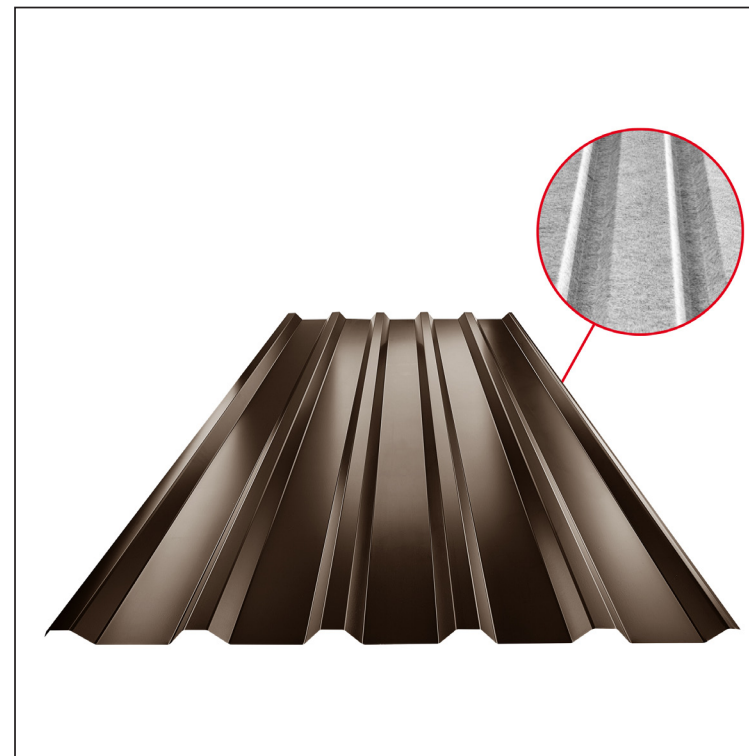

MŰSZAKI LAP

TRAPÉZLEMEZ - TETŐPROFIL TR 35A SQ (sound – aqua) TR-35A SQ

SQ = LECSAPÓDÁS GÁTLÓ ÉS ZAJVÉDŐ FILC vastagsága: 3–4 mm
 info: SQ (sound-zaj, aqua-víz)

TH Fastett acél – Sötét barna CSOKO – RAL 8017

Műszaki paraméterek [mm]	
Fedőszélesség	1060,0
Teljes szélesség	1085,0
Profilmagasság	34,5
Lemezvastagság	0,50 / 0,55
Tetőfedés hossza	legnagyobb hossza 8000,0

INDEX	VÁLTOZÁS	DÁTUM	ALÁÍRÁS	KJG	TR35	Scan code for 3D model
ANYAGMÁRKA		H.O.	TÖMEG kg	QUALITY		
MÉRET, FÉLKÉSZ TERMÉK			MÉRET			
SEGÉDBERENDEZÉS			STN			
KIDOLGOZTA Ing. Kluska M.			MEGJEGYZÉS			
KIPRÓBÁLTA			KORÁBBI RAJZ			
TECHNOLÓGUS	TECHNOLÓGUS		KORÁBBI RAJZ			
NÉV	Trapézlemez - tetőprofil TR 35A SQ (sound – aqua)		Lapok száma	TR-35A SQ	Lap	