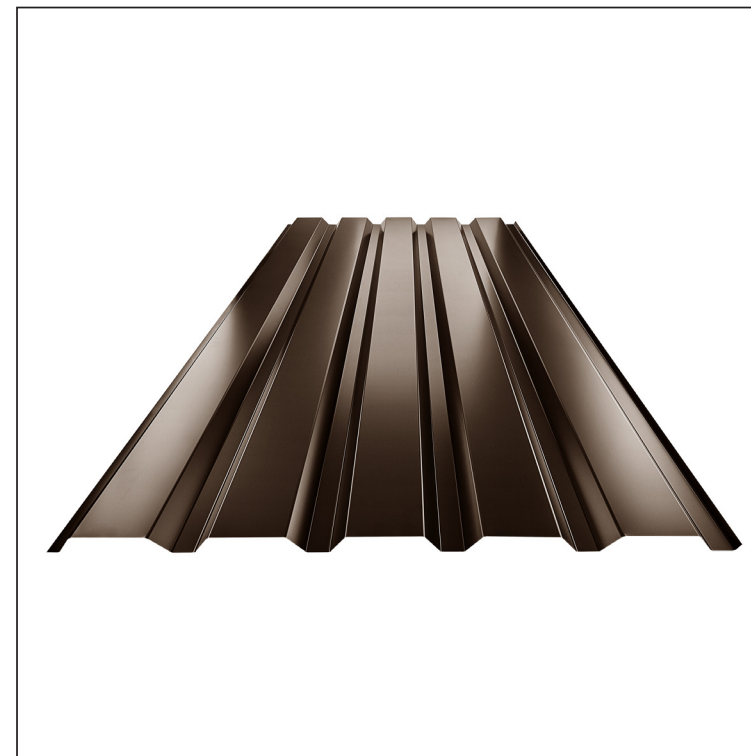

# TRAPÉZLEMEZ - FALPROFIL TR 35B

# TR-35B

**TH** Fastett acél – Sötét barna CSOKO – RAL 8017

INDEX	VÁLTOZÁS	DÁTUM	ALÁÍRÁS	<b>KJG</b> QUALITY®	<b>TR35</b>	Scan code for 3D model	
ANYAGMÁRKA			H.O.	TÖMEG kg	MÉRET		
MÉRET, FÉLKÉSZ TERMÉK				STN	OSZTÁLYOZÁSI SZÁM		
SEGÉDBERENDEZÉS				MEGJEGYZÉS	POZÍCIÓSZÁM		
KIDOLGOZTA Ing. Kluska M.				KORÁBBI RAJZ	RAJZSZÁM		
KIPRÓBÁLTA			TECHNOLÓGUS				
NEV			Trapézlemez - falprofil TR 35B		Lapok száma	TR-35B	Lap