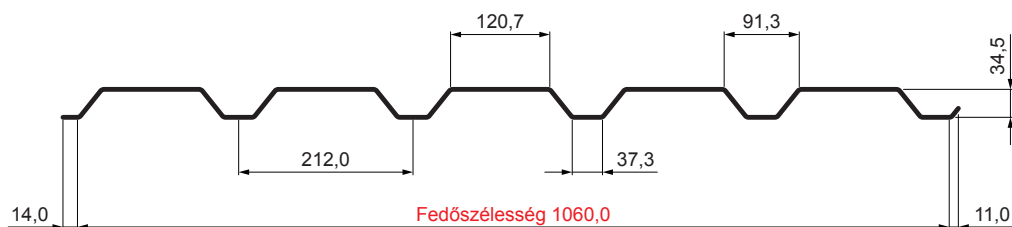

# TR-35B

**TH** Fastett acél – Sötét barna CSOKO – RAL 8017

INDEX	VÁLTOZÁS	DÁTUM	ALÁÍRÁS	<b>KJG</b> QUALITY®	<b>TR35</b>	Scan code for 3D model	
ANYAGMÁRKA			H.O.	TÖMEG kg	MÉRET		
MÉRET, FÉLKÉSZ TERMÉK				STN	OSZTÁLYOZÁSI SZÁM		
SEGÉDBERENDEZÉS				MEGJEGYZÉS	POZÍCIÓSZÁM		
KIDOLGOZTA Ing. Kluska M.				KORÁBBI RAJZ	RAJZSZÁM		
KIPRÓBÁLTA			TECHNOLÓGUS				
NEV			Trapézlemez - falprofil TR 35B		Lapok száma	TR-35B	Lap

Létrehozva: 06.06.2026 03:37:51

Műszaki változások fenntartva

Műszaki paraméterek [mm]	
Fedőszélesség	1060,0
Teljes szélesség	1085,0
Profilmagasság	34,5
Lemezvastagság	0,50 / 0,55
Tetőfedés hossza	legnagyobb hossza 8000,0