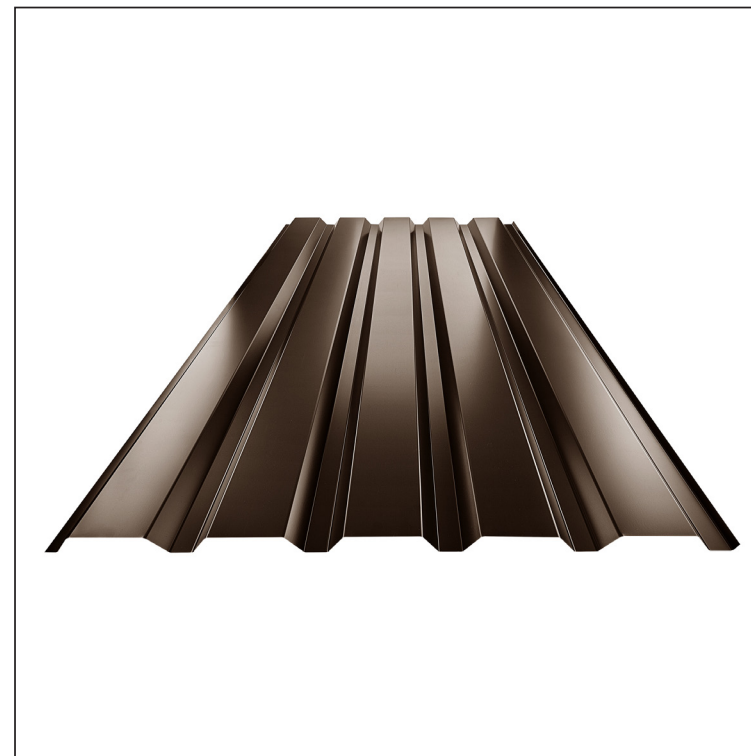

MŰSZAKI LAP

TRAPÉZLEMEZ - FALPROFIL TR 35B

TR-35B

TH Fastett acél – Sötét barna CSOKO – RAL 8017

Műszaki paraméterek [mm]	
Fedőszélesség	1060,0
Teljes szélesség	1085,0
Profilmagasság	34,5
Lemezvastagság	0,50 / 0,55
Tetőfedés hossza	legnagyobb hossza 8000,0

INDEX	VÁLTOZÁS	DÁTUM	ALÁÍRÁS	KJG	TR35	Scan code for 3D model
ANYAGMÁRKA		H.O.		QUALITY		
MÉRET, FÉLKÉSZ TERMÉK				TÖMEG kg		MÉRET
SEGÉDBERENDEZÉS				STN		OSZTÁLYOZÁSI SZÁM
KIDOLGOZTA Ing. Kluska M.				MEGJEGYZÉS		POZÍCIÓSZÁM
KIPRÓBÁLTA				KORÁBBI RAJZ		RAJZSZÁM
TECHNOLÓGUS	TECHNOLÓGUS			KORÁBBI RAJZ		RAJZSZÁM
NÉV	Trapézlemez - falprofil TR 35B			Lapok száma	TR-35B	Lap