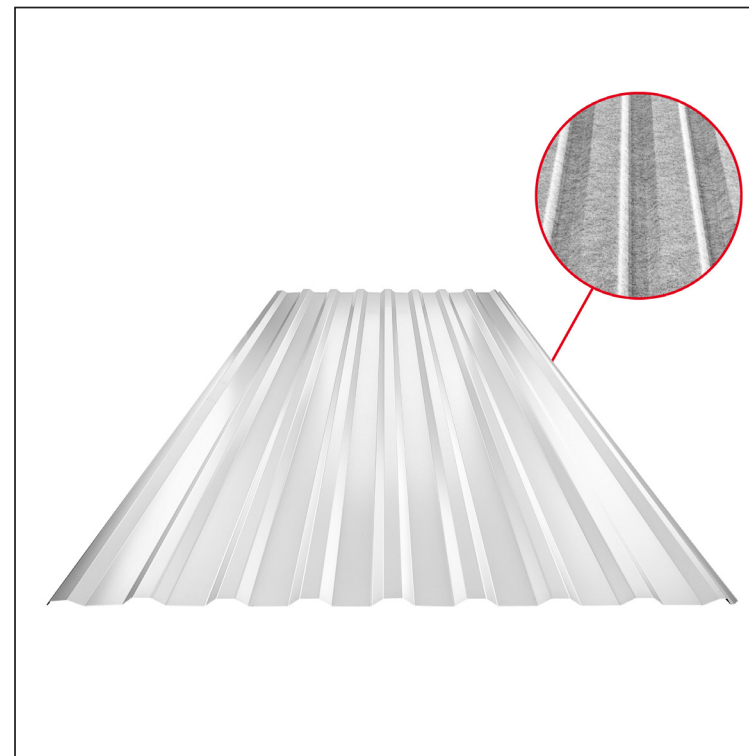

MŰSZAKI LAP

TRAPÉZLEMEZ - TETŐPROFIL TR 18A SQ (sound – aqua)

TR-18A SQ

SQ = LECSAPÓDÁS GÁTLÓ ÉS ZAJVÉDŐ FILC vastagsága: 3–4 mm
 info: SQ (sound-zaj, aqua-víz)

MARN Acél – MARCEGAGLIA

Műszaki paraméterek [mm]	
Fedőszélesség	1100,0
Teljes szélesség	1138,0
Profilmagasság	18,0
Lemezvastagság	0,55
Tetőfedés hossza	legnagyobb hossza 8000,0

INDEX	VÁLTOZÁS	DÁTUM	ALÁÍRÁS	KJG QUALITY®	TR18	Scan code for 3D model	
ANYAGMÁRKA			H.O.	TÖMEG kg	MÉRET		
MÉRET, FÉLKÉSZ TERMÉK				STN	OSZTÁLYOZÁSI SZÁM		
SEGÉDBERENDEZÉS				MEGJEGYZÉS	POZÍCIÓSZÁM		
KIDOLGOZTA	Ing. Kluska M.			KORÁBBI RAJZ	RAJZSZÁM		
KIPRÓBÁLTA		TECHNOLÓGUS					
NÉV			Trapézlemez - tetőprofil TR 18A SQ (sound – aqua)		Lapok száma	TR-18A SQ	Lap