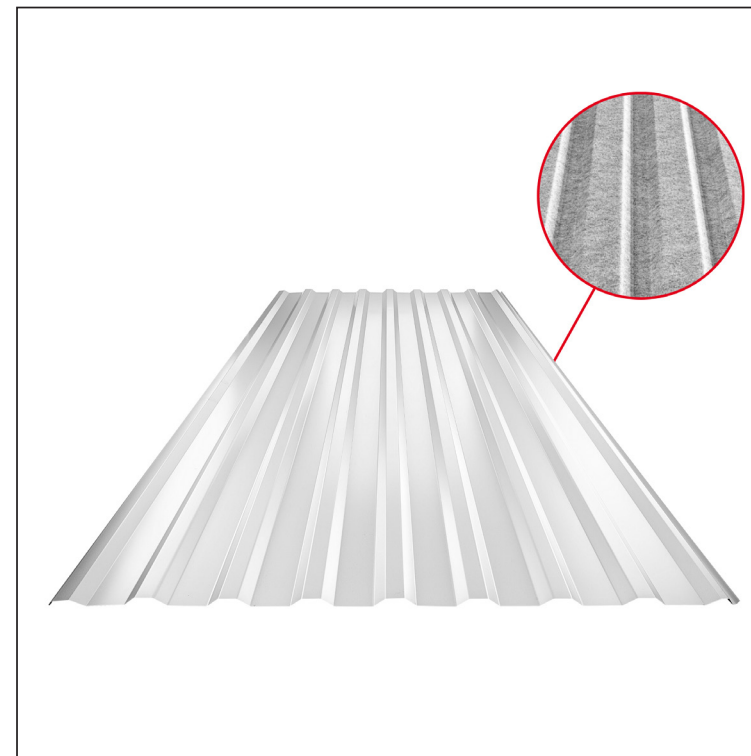

MŰSZAKI LAP

TRAPÉZLEMEZ - TETŐPROFIL TR 18A SQ (sound – aqua)

TR-18A SQ

SQ = LECSAPÓDÁS GÁTLÓ ÉS ZAJVÉDŐ FILC vastagsága: 3–4 mm
info: SQ (sound-zaj, aqua-víz)

MARN Acél – MARCEGAGLIA

Műszaki paraméterek [mm]	
Fedőszélesség	1100,0
Teljes szélesség	1138,0
Profilmagasság	18,0
Lemezvastagság	0,55
Tetőfedés hossza	legnagyobb hossza 8000,0

INDEX	VÁLTOZÁS	DÁTUM	ALÁÍRÁS	KJG QUALITY®	TR18	Scan code for 3D model	QR
ANYAGMÁRKA			H.O.	TÖMEG kg	MÉRET		
MÉRET, FÉLKÉSZ TERMÉK				STN	OSZTÁLYOZÁSI SZÁM		
SEGÉDBERENDEZÉS				MEGJEGYZÉS	POZÍCIÓSZÁM		
KIDOLGOZTA Ing. Kluska M.				KORÁBBI RAJZ	RAJZSZÁM		
KIPRÓBÁLTA			TECHNOLÓGUS				
NÉV			Trapézlemez - tetőprofil TR 18A SQ (sound – aqua)		Lapok száma	TR-18A SQ	Lap