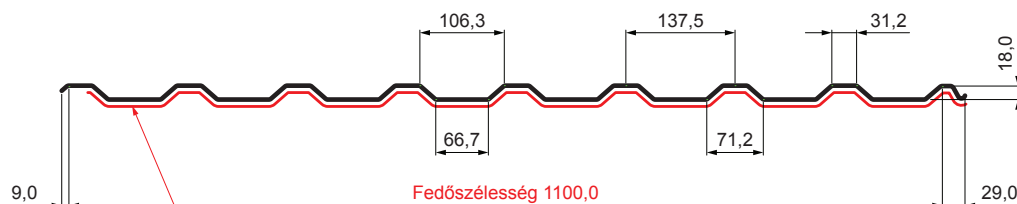

MŰSZAKI LAP

TRAPÉZLEMEZ - TETŐPROFIL TR 18A SQ (sound – aqua)

TR-18A SQ

SQ = LECSAPÓDÁS GÁTLÓ ÉS ZAJVÉDŐ FILC vastagsága: 3–4 mm
info: SQ (sound-zaj, aqua-víz)

MARN Acél – MARCEGAGLIA

Műszaki paraméterek [mm]	
Fedőszélesség	1100,0
Teljes szélesség	1138,0
Profilmagasság	18,0
Lemezvastagság	0,55
Tetőfedés hossza	legnagyobb hossza 8000,0

INDEX	VÁLTOZÁS	DÁTUM	ALÁÍRÁS	KJG QUALITY®	TR18	Scan code for 3D model	QR
ANYAGMÁRKA			H.O.	TÖMEG kg	MÉRET		
MÉRET, FÉLKÉSZ TERMÉK				STN	OSZTÁLYOZÁSI SZÁM		
SEGÉDBERENDEZÉS				MEGJEGYZÉS	POZÍCIÓSZÁM		
KIDOLGOZTA Ing. Kluska M.				KORÁBBI RAJZ	RAJZSZÁM		
KIPRÓBÁLTA			TECHNOLÓGUS				
NÉV			Trapézlemez - tetőprofil TR 18A SQ (sound – aqua)		Lapok száma	TR-18A SQ	Lap