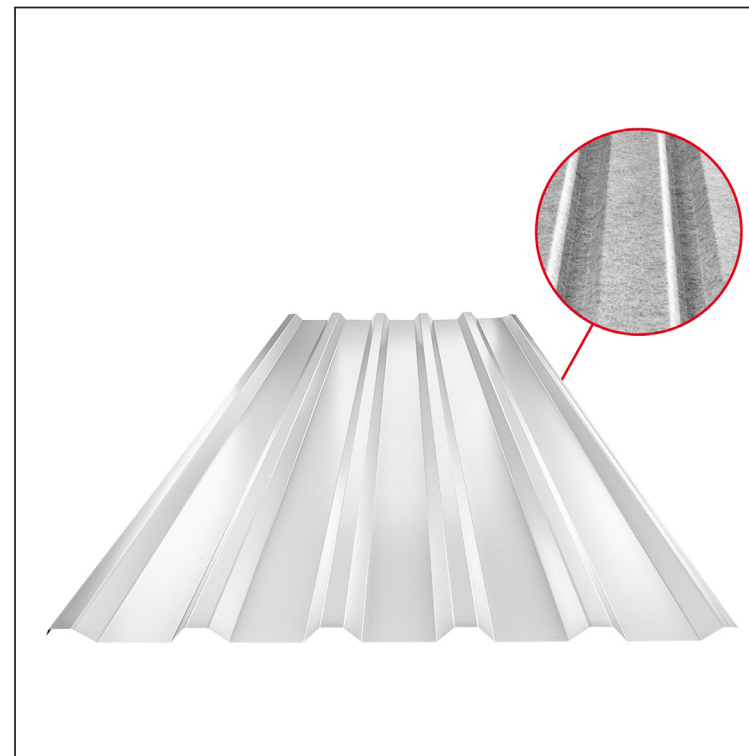

MŰSZAKI LAP

TRAPÉZLEMEZ - TETŐPROFIL TR 35A SQ (sound – aqua) TR-35A SQ

SQ = LECSAPÓDÁS GÁTLÓ ÉS ZAJVÉDŐ FILC vastagsága: 3–4 mm
 info: SQ (sound-zaj, aqua-víz)

MARN Acél – MARCEGAGLIA

Műszaki paraméterek [mm]	
Fedőszélesség	1060,0
Teljes szélesség	1085,0
Profilmagasság	34,5
Lemzevastagság	0,55
Tetőfedés hossza	legnagyobb hossza 8000,0

INDEX	VÁLTOZÁS	DÁTUM	ALÁÍRÁS	KJG QUALITY®	TR35	Scan code for 3D model	QR
ANYAGMÁRKA		H.O.		TÖMEG kg	MÉRET		
MÉRET, FÉLKÉSZ TERMÉK				STN	OSZTÁLYOZÁSI SZÁM		
SEGÉDBERENDEZÉS				MEGJEGYZÉS	POZÍCIÓSZÁM		
KIDOLGOZTA Ing. Kluska M.				KORÁBBI RAJZ	RAJZSZÁM		
KIPRÓBÁLTA							
TECHNOLÓGUS	TECHNOLÓGUS			Lapok száma	TR-35A SQ		
NÉV	Trapézlemez - tetőprofil TR 35A SQ (sound – aqua)						