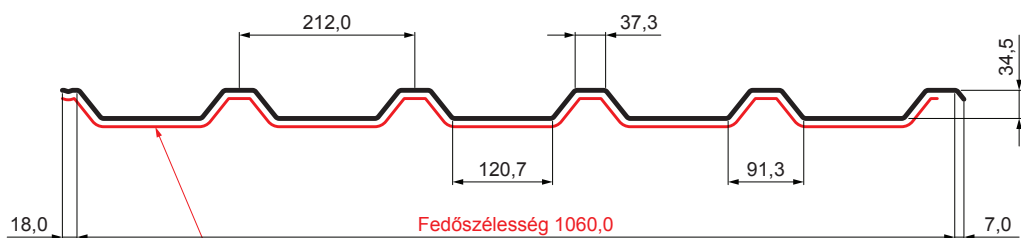

MŰSZAKI LAP

TRAPÉZLEMEZ - TETŐPROFIL TR 35A SQ (sound – aqua) TR-35A SQ

SQ = LECSAPÓDÁS GÁTLÓ ÉS ZAJVÉDŐ FILC vastagsága: 3–4 mm
 info: SQ (sound-zaj, aqua-víz)

MARN Acél – MARCEGAGLIA

Műszaki paraméterek [mm]	
Fedőszélesség	1060,0
Teljes szélesség	1085,0
Profilmagasság	34,5
Lemzevastagság	0,55
Tetőfedés hossza	legnagyobb hossza 8000,0

INDEX	VÁLTOZÁS	DÁTUM	ALÁÍRÁS	KJG QUALITY®	TR35	Scan code for 3D model	QR
ANYAGMÁRKA		H.O.		TÖMEG kg	MÉRET		
MÉRET, FÉLKÉSZ TERMÉK				STN	OSZTÁLYOZÁSI SZÁM		
SEGÉDBERENDEZÉS				MEGJEGYZÉS	POZÍCIÓSZÁM		
KIDOLGOZTA Ing. Kluska M.				KORÁBBI RAJZ	RAJZSZÁM		
KIPRÓBÁLTA							
TECHNOLÓGUS	TECHNOLÓGUS			Lapok száma	TR-35A SQ		
NÉV	Trapézlemez - tetőprofil TR 35A SQ (sound – aqua)						