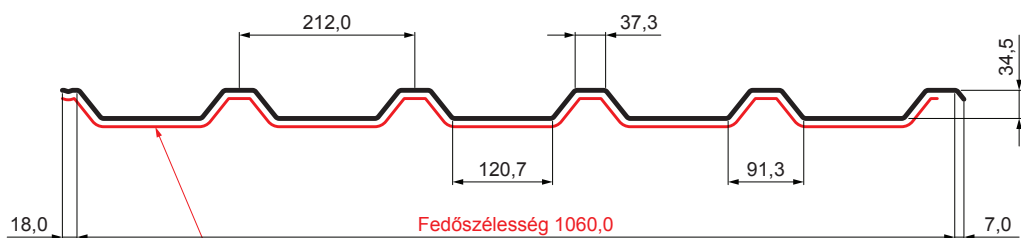

MŰSZAKI LAP

TRAPÉZLEMEZ - TETŐPROFIL TR 35A SQ (sound – aqua) TR-35A SQ

SQ = LECSAPÓDÁS GÁTLÓ ÉS ZAJVÉDŐ FILC vastagsága: 3–4 mm
 info: SQ (sound-zaj, aqua-víz)

MARN Acél – MARCEGAGLIA

Műszaki paraméterek [mm]	
Fedőszélesség	1060,0
Teljes szélesség	1085,0
Profilmagasság	34,5
Lemezvastagság	0,55
Tetőfedés hossza	legnagyobb hossza 8000,0

INDEX	VÁLTOZÁS	DÁTUM	ALÁÍRÁS	KJG	TR35	Scan code for 3D model	QR
ANYAGMÁRKA		H.O.	TÖMEG kg	MÉRET			
MÉRET, FÉLKÉSZ TERMÉK							
SEGÉDBERENDEZÉS			STN	OSZTÁLYOZÁSI SZÁM			
KIDOLGOZTA Ing. Kluska M.			MEGJEGYZÉS	POZÍCIÓSZÁM			
KIPRÓBÁLTA							
TECHNOLÓGUS	TECHNOLÓGUS		KORÁBBI RAJZ	RAJZSZÁM			
NÉV	Trapézlemez - tetőprofil TR 35A SQ (sound – aqua)		Lapok száma	TR-35A SQ	Lap		