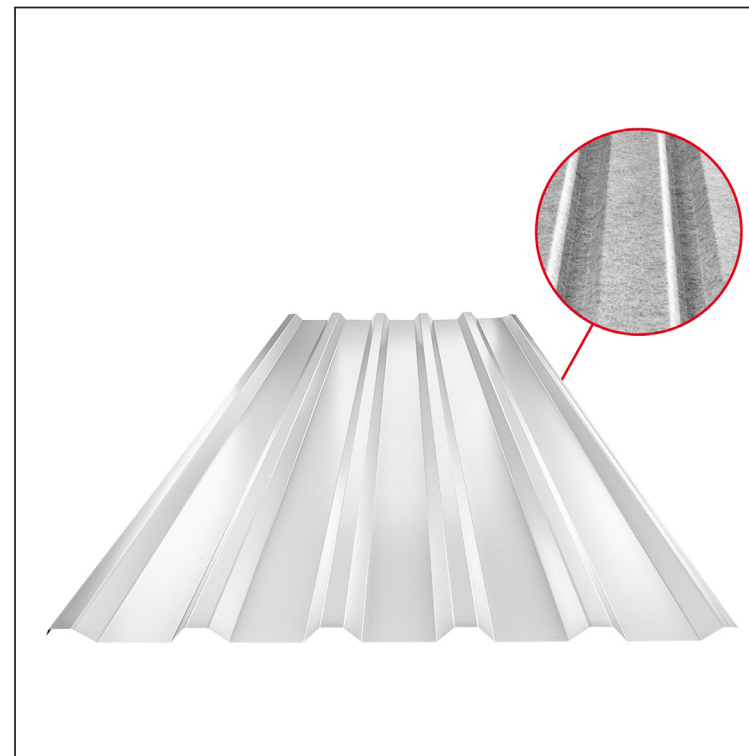

MŰSZAKI LAP

TRAPÉZLEMEZ - TETŐPROFIL TR 35A SQ (sound – aqua) TR-35A SQ

SQ = LECSAPÓDÁS GÁTLÓ ÉS ZAJVÉDŐ FILC vastagsága: 3–4 mm
 info: SQ (sound-zaj, aqua-víz)

MARN Acél – MARCEGAGLIA

Műszaki paraméterek [mm]	
Fedőszélesség	1060,0
Teljes szélesség	1085,0
Profilmagasság	34,5
Lemezvastagság	0,55
Tetőfedés hossza	legnagyobb hossza 8000,0

INDEX	VÁLTOZÁS	DÁTUM	ALÁÍRÁS	KJG	TR35	Scan code for 3D model	QR
ANYAGMÁRKA		H.O.	TÖMEG kg	MÉRET			
MÉRET, FÉLKÉSZ TERMÉK							
SEGÉDBERENDEZÉS			STN	OSZTÁLYOZÁSI SZÁM			
KIDOLGOZTA Ing. Kluska M.			MEGJEGYZÉS	POZÍCIÓSZÁM			
KIPRÓBÁLTA							
TECHNOLÓGUS	TECHNOLÓGUS		KORÁBBI RAJZ	RAJZSZÁM			
NÉV	Trapézlemez - tetőprofil TR 35A SQ (sound – aqua)		Lapok száma	TR-35A SQ	Lap		