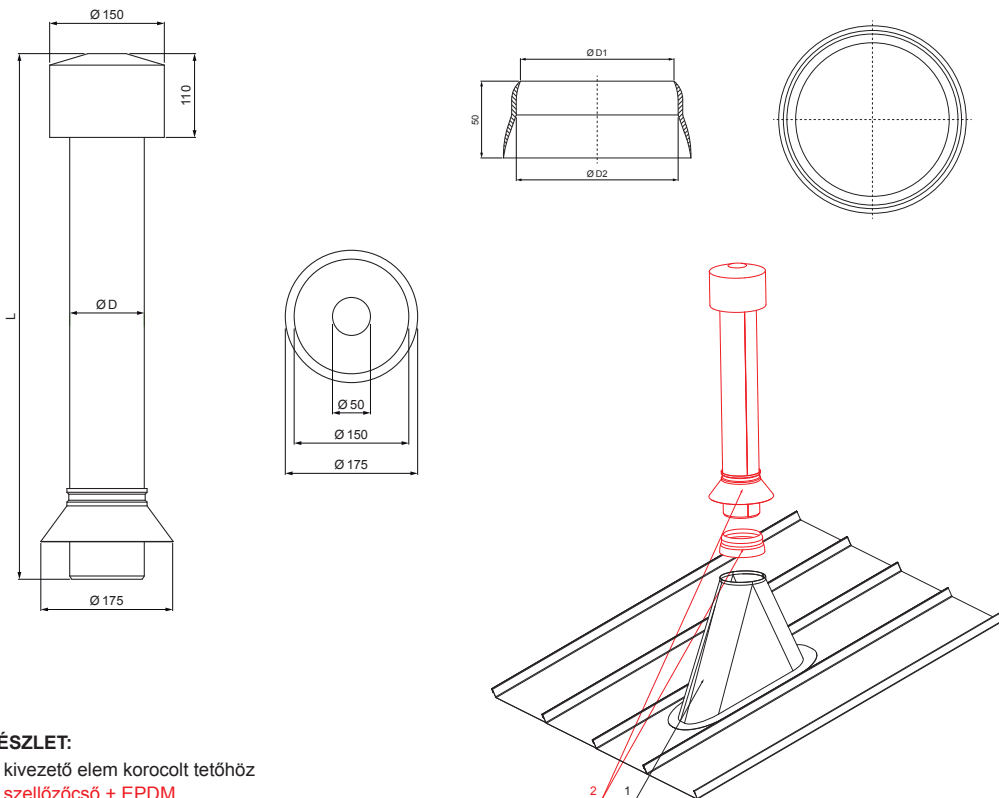

MŰSZAKI LAP

SZELLŐZŐCSŐ + EPDM

FALZ-PZN VKE

RÉSZLET:

1. kivezető elem korcolt tetőhöz
2. szellőzőcső + EPDM

TM Szín : Festett acél – Barna – RAL 8028
Anyag: Alumínium – Natur

Méretek – Szellőzőcső [mm]	
Névleges méret	Ø D
110	110
125	125

Méretek – EPDM [mm]		
Névleges méret	Ø D 1	Ø D 2
110	110	100
125	125	115

INDEX	VÁLTOZÁS	DÁTUM	ALÁÍRÁS	KJG QUALITY		Scan code for 3D model	QR
ANYAGMÁRKA			H.O.	TÖMEG kg	MÉRET		
MÉRET, FÉLKÉSZ TERMÉK				STN	OSZTÁLYOZÁSI SZÁM		
SEGÉDBERENDEZÉS		KIDOLGOZTA Ing. Kluska M.		MEGJEGYZÉS	POZÍCIÓSZÁM		
KIPRÓBÁLTA		TECHNOLÓGUS		KORÁBBI RAJZ	RAJZSZÁM		
NÉV Szellőzőcső + EPDM				Lapok száma	FALZ-PZN VKE		Lap